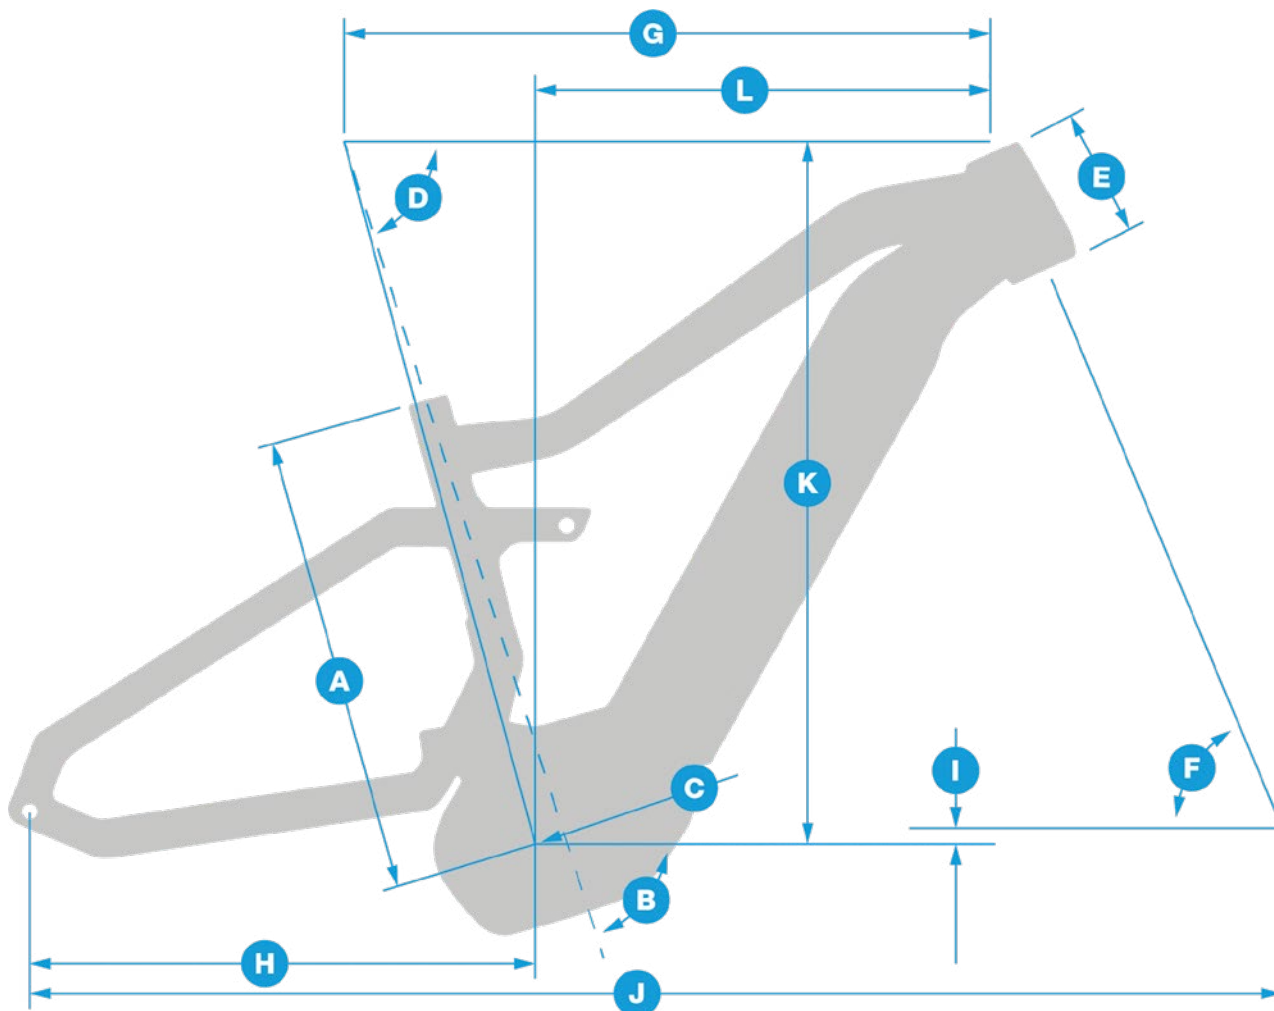

# ***GEOMETRIES & DATA CHARTS***

**A** SITZROHRLÄNGE  
 SEATTUBE LENGTH

**B** SITZROHRWINKEL  
 SEATTUBE ANGLE

**C** SITZROHROFFSET  
 SEATTUBE OFFSET

**D** SITZWINKEL  
 SEAT ANGLE

**E** STEUEROHRLÄNGE  
 HEADTUBE LENGTH