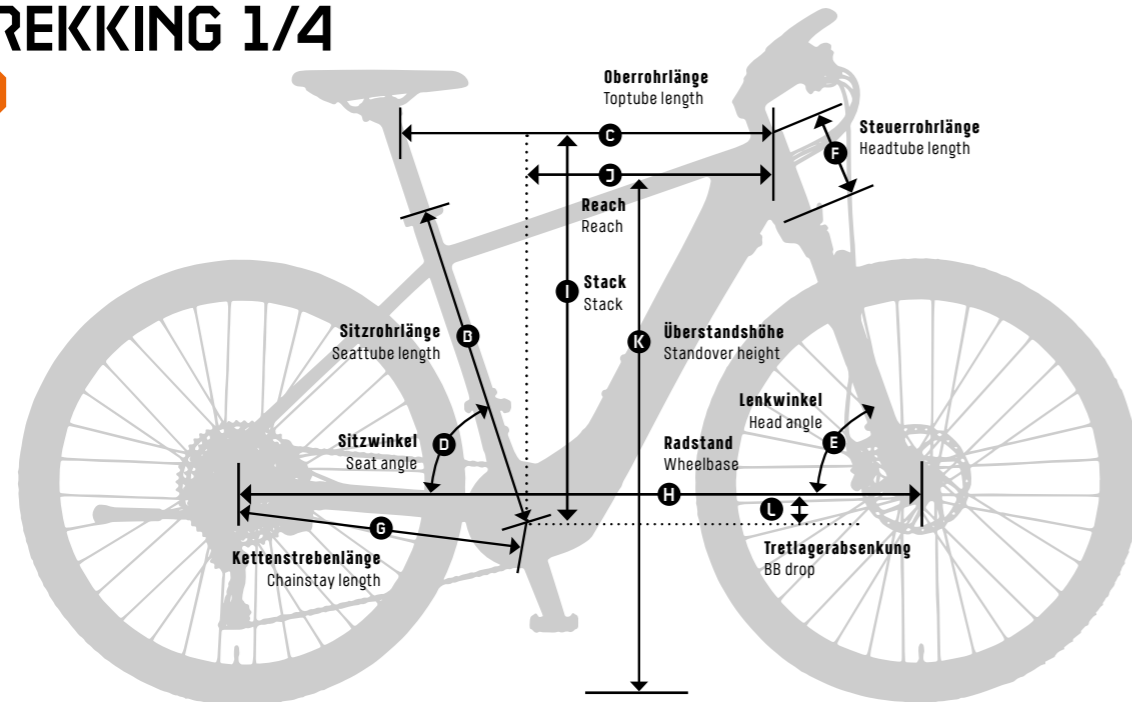

E-TREKKING 1/4 GEO

A / SIZE	D	C	D	E	F	G	H	I	J	K	L	
MACINA AERA 771 LFC US	43cm / XS	430	585	70.3°	66.8°	165	487	1141	633	363	418	51
	46cm / S	460	590	70.3°	67.8°	165	487	1135	639	365	418	51
	51cm / M	510	600	70.3°	68.7°	174	487	1136	652	370	418	51
	56cm / L	560	615	70.3°	68.7°	190	487	1151	667	380	418	51
	60cm / XL	600	635	70.3°	68.8°	195	487	1171	672	399	418	51
MACINA AERA 772 LFC US	43cm / XS	430	585	70.8°	67.3°	165	487	1140	630	363	413	56
	46cm / S	460	590	70.8°	68.3°	165	487	1133	635	371	413	56
	51cm / M	510	600	70.8°	69.3°	174	487	1130	648	376	413	56
	56cm / L	560	615	70.8°	69.3°	190	487	1147	664	386	413	56
	60cm / XL	600	635	70.8°	69.3°	195	487	1167	668	405	413	56
MACINA AERA 671 & 671 LFC PTS	43cm / XS	430	570	73.0°	69.0°	137	452	1092	606	385	483	55
	46cm / S	460	580	73.0°	70.0°	137	452	1091	610	393	483	55
	51cm / M	510	595	73.0°	70.0°	155	452	1107	627	403	483	55
	56cm / L	560	610	73.0°	70.0°	174	452	1123	645	413	483	55
	60cm / XL	600	630	73.0°	70.0°	190	452	1144	660	428	483	55
MACINA AERA 571 LFC US	43cm / XS	430	585	71.2°	67.2°	165	487	1138	619	375	408	60
	46cm / S	460	590	71.2°	68.2°	165	487	1132	625	378	408	60
	51cm / M	510	600	71.2°	69.2°	174	487	1131	643	382	408	60
	56cm / L	560	615	71.2°	69.7°	190	487	1141	660	392	408	60
MACINA CROSS 710 & LFC & 720 MACINA SPORT 710 & 720 MACINA STYLE 710 & 720 & 730 & XL	46cm / S	460	580	73.0°	69.5°	120	474	1112	591	399	782	62
	51cm / M	510	590	73.0°	70.5°	137	474	1112	611	403	816	62
	56cm / L	560	600	73.0°	70.5°	155	474	1123	628	408	848	62
	60cm / XL	600	615	73.0°	70.5°	174	474	1138	646	418	875	62
	63cm / XXL	630	635	73.0°	70.5°	190	474	1159	661	433	897	62
MACINA CROSS 510 MACINA SPORT 630 & 510 MACINA TOUR CX 610 NYON & 610 & 510	46cm / S	460	575	73.0°	70.5°	120	452	1077	582	397	796	55
	51cm / M	510	588	73.0°	70.5°	137	452	1090	599	405	819	55
	56cm / L	560	599	73.0°	70.5°	155	452	1102	615	411	851	55
	60cm / XL	600	615	73.0°	70.5°	174	452	1120	633	422	877	55
MACINA CROSS P510 MACINA TOUR P610 & P510	46cm / S	460	580	73.0°	70.5°	120	474	1104	584	401	791	55
	51cm / M	510	590	73.0°	70.5°	137	474	1115	600	407	814	55
	56cm / L	560	600	73.0°	70.5°	155	474	1125	617	411	846	55
	60cm / XL	600	615	73.0°	70.5°	174	474	1141	635	421	873	55
MACINA CROSS 510 MACINA SPORT 630 & 510 PTS	46cm / S	460	578	73.6°	70.6°	137	452	1084	606	400	481	60
	51cm / M	510	593	73.6°	70.6°	155	452	1107	622	410	481	60
	56cm / L	560	608	73.6°	70.6°	174	452	1116	640	420	481	60
MACINA SPORT 710 & 720 MACINA STYLE 710 & 720 & 730 & XL US	43cm / XS	430	585	71.5°	68.0°	165	487	1131	626	375	412	62
	46cm / S	460	590	71.5°	69.0°	165	487	1125	630	379	412	62
	51cm / M	510	600	71.5°	70.0°	174	487	1124	643	385	412	62
	56cm / L	560	615	71.5°	70.0°	190	487	1139	658	395	412	62
	60cm / XL	600	635	71.5°	70.0°	195	487	1159	663	413	412	62
MACINA CROSS P510 STREET & A410 US	43cm / XS	430	590	71.5°	69.5°	160	492	1111	623	375	424	60
	46cm / S	460	597	71.5°	70.0°	160	492	1113	625	381	424	60
	51cm / M	510	605	71.5°	70.0°	174	492	1123	638	387	424	60
	56cm / L	560	620	71.5°	70.0°	190	492	1141	653	400	424	60