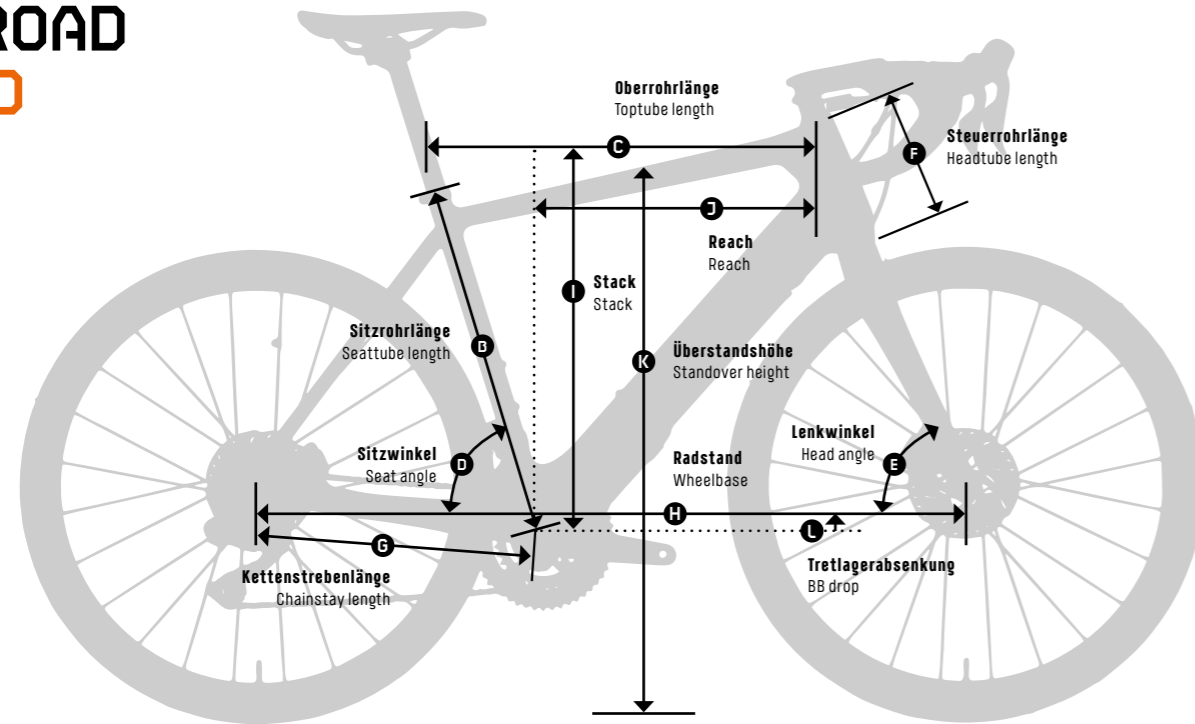

E-ROAD GEO

A / SIZE	B	C	D	E	F	G	H	I	J	K	L
44,5 / S	445	535	74°	71.5°	150	420	1000	553	377	737	72
48 / M	480	555	73.5°	72°	170	420	1010	574	385	764	72
52 / L	520	575	73°	72.5°	190	420	1020	594	393	792	72
55 / XL	550	595	73°	72.5°	205	420	1040	609	409	815	72

MACINA MEZZO