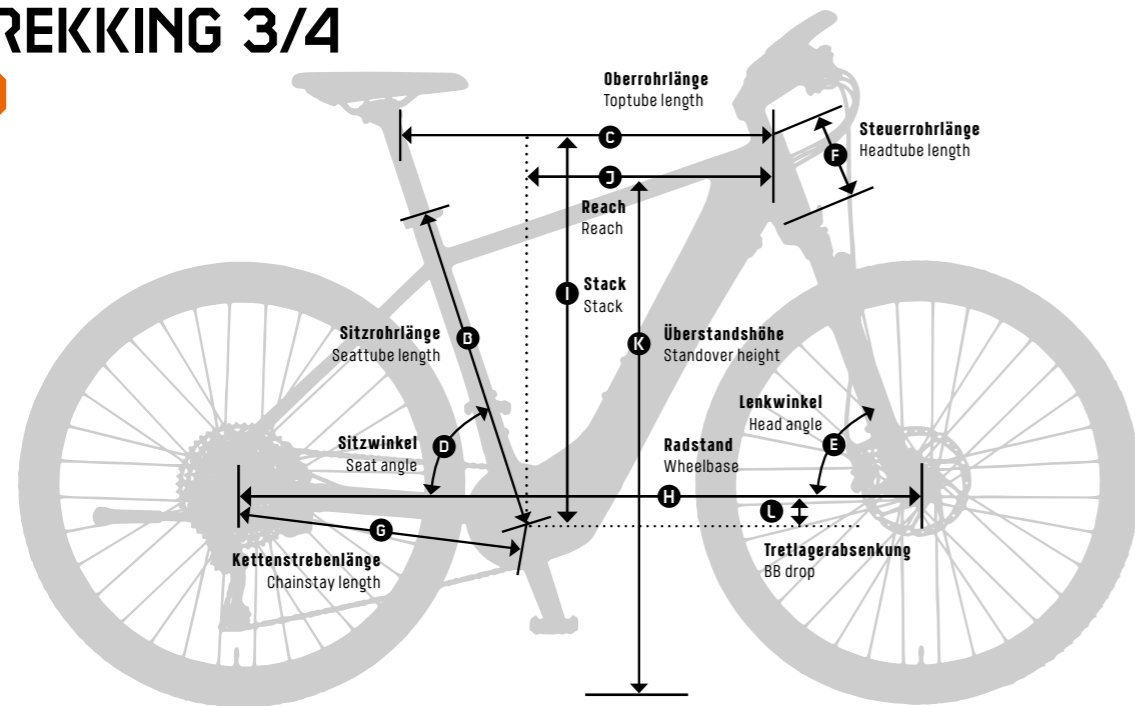

E-TREKKING 3/4 GEO

A / SIZE D C D E F G H I J K L

MACINA GRAN 710	46cm / S	460	580	72.2°	68.7°	120	474	1128	597	391	776	55
	51cm / M	510	590	72.3°	69.8°	137	474	1128	617	394	812	55
	56cm / L	560	600	72.3°	69.8°	155	474	1138	633	400	856	55
	60cm / XL	600	615	72.3°	69.8°	174	474	1154	651	409	883	55

MACINA GRAN 710 US	43cm / XS	430	585	70.8°	67.3°	165	487	1140	630	363	413	56
	46cm / S	460	590	70.8°	68.3°	165	487	1133	635	371	413	56
	51cm / M	510	600	70.8°	69.3°	174	487	1130	648	376	413	56
	56cm / L	560	615	70.8°	69.3°	190	487	1147	664	386	413	56

MACINA GRAN 620	46cm / S	460	580	72.2°	68.2°	120	474	1133	594	392	804	62
	51cm / M	510	590	72.2°	68.2°	137	474	1144	610	397	836	62
	56cm / L	560	600	72.2°	69.7°	155	474	1138	634	399	873	62
	60cm / XL	600	615	72.2°	69.7°	174	474	1154	651	409	904	62

MACINA GRAN 620 US	43cm / XS	430	585	71.2°	67.2°	165	487	1138	619	375	408	60
	46cm / S	460	590	71.2°	68.2°	165	487	1132	625	378	408	60
	51cm / M	510	600	71.2°	69.2°	174	487	1131	643	382	408	60
	56cm / L	560	615	71.2°	69.7°	190	487	1141	660	392	408	60

MACINA GRAN 620 PTS	43cm / XS	430	570	73.0°	69.0°	137	452	1092	606	385	483	55
	46cm / S	460	580	73.0°	70.0°	137	452	1091	610	393	483	55
	51cm / M	510	595	73.0°	70.0°	155	452	1107	627	403	483	55
	56cm / L	560	610	73.0°	70.0°	174	452	1123	645	413	483	55
60cm / XL	600	630	73.0°	70.0°	190	452	1144	660	428	483	55	

MACINA GRAN P610	46cm / S	460	580	72.2°	67.7°	120	474	1151	592	393	798	62
	51cm / M	510	590	73.0°	68.2°	137	474	1156	610	397	836	62
	56cm / L	560	600	73.0°	69.7°	155	474	1150	634	399	872	62
	60cm / XL	600	615	73.0°	69.7°	174	474	1166	651	409	898	62

MACINA GRAN P610 US	43cm / XS	430	585	71.2°	67.2°	165	487	1133	621	370	406	62
	46cm / S	460	590	71.2°	68.2°	165	487	1132	625	378	406	62
	51cm / M	510	600	71.2°	69.2°	174	487	1131	643	382	406	62
	56cm / L	560	615	71.2°	69.7°	190	487	1141	660	392	406	62

MACINA GRAN P510 US	43cm / XS	430	580	71.5°	69.5°	160	492	1125	629	373	425	55
	46cm / S	460	590	71.5°	70.0°	160	492	1127	631	379	425	55
	51cm / M	510	605	71.5°	70.0°	174	492	1137	644	385	425	55
	56cm / L	560	626	71.5°	70.0°	190	492	1156	660	398	425	55