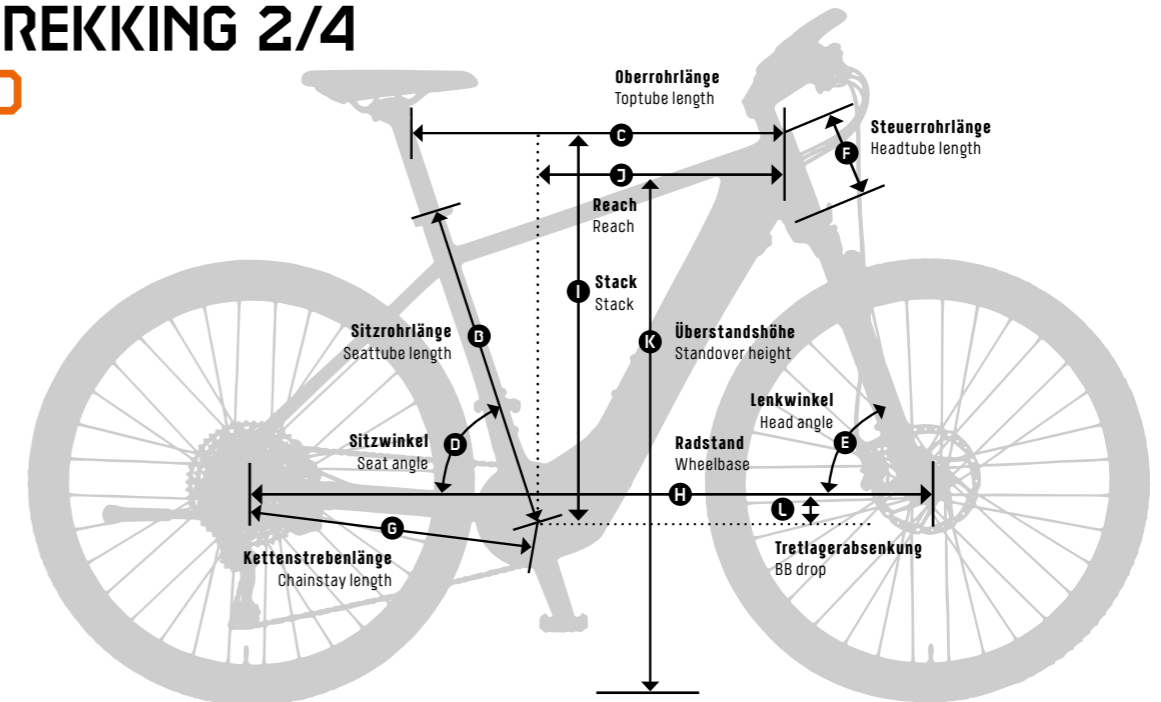

E-TREKKING 2/4 GEO

A / SIZE	D	C	D	E	F	G	H	I	J	K	L	
MACINA SPRINT	46cm / S	460	575	73.0°	70.5°	120	452	1077	582	397	781	55
	51cm / M	510	588	73.0°	70.5°	137	452	1090	599	405	813	55
	56cm / L	560	599	73.0°	70.5°	155	452	1102	615	411	846	55
	60cm / XL	600	615	73.0°	70.5°	174	452	1120	633	422	874	55
MACINA TOUR CX 610 NYON & 610 & 510 US	46cm / S	460	591	71.0°	70.0°	160	474	1101	625	382	412	60
	51cm / M	510	603	71.0°	70.0°	174	474	1112	638	387	412	60
	56cm / L	560	622	71.0°	70.0°	190	474	1130	653	400	412	60
	60cm / XL	600	638	71.0°	70.0°	195	474	1145	667	413	412	60
MACINA TOUR P610 & P510 US	43cm / XS	430	580	71.5°	69.5°	160	474	1097	622	372	412	60
	46cm / S	460	590	71.5°	70.0°	160	474	1101	624	381	412	60
	51cm / M	510	600	71.5°	70.0°	174	474	1111	638	387	412	60
	56cm / L	560	615	71.5°	70.0°	190	474	1127	653	397	412	60
MACINA FUN A510	46cm / S	460	575	73.0°	71.0°	120	463	1081	584	396	787	55
	51cm / M	510	588	73.0°	71.0°	137	463	1094	601	405	818	55
	56cm / L	560	599	73.0°	71.0°	155	463	1106	618	411	851	55
	60cm / XL	600	615	73.0°	71.0°	174	463	1123	636	422	880	55
MACINA FUN A510 US	43cm / XS	430	590	71.5°	69.5°	160	492	1111	623	375	421	60
	46cm / S	460	597	71.5°	70.0°	160	492	1113	625	381	421	60
	51cm / M	510	605	71.5°	70.0°	174	492	1123	638	387	421	60
	56cm / L	560	620	71.5°	70.0°	190	492	1141	653	400	421	60