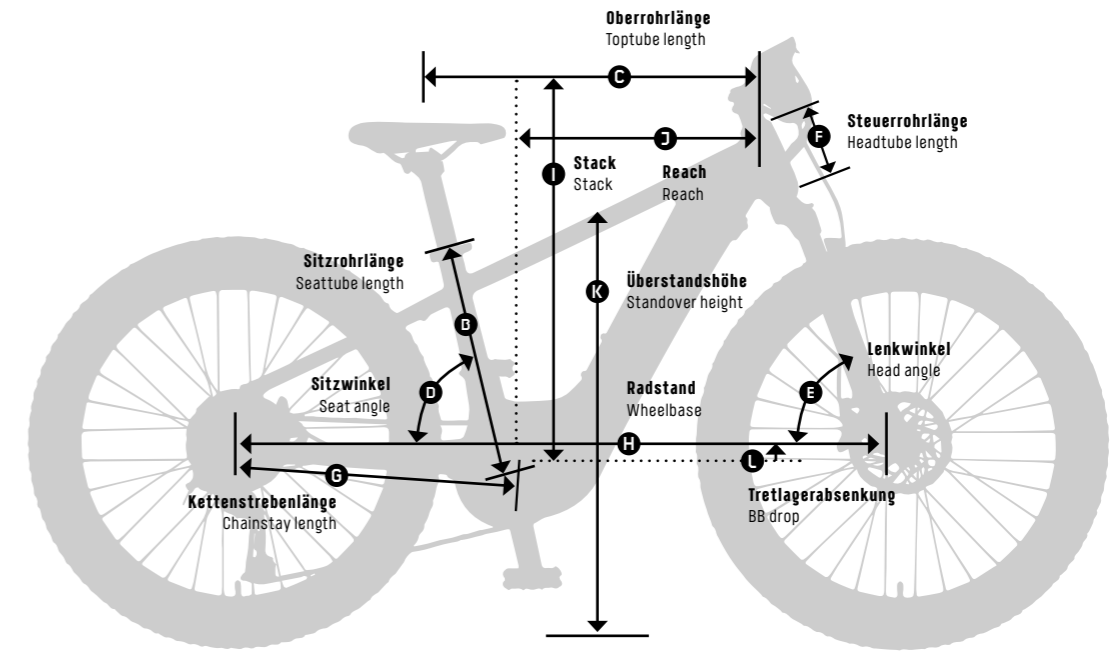

MACINA MEZZO

E-KID GEO

A / SIZE	B	C	D	E	F	G	H	I	J	K	L	
MACINA MINI ME 26"	35cm / 152	350	540	74°	69°	110	450	1159	547	383	716	40
MACINA MINI ME 24"	35cm / 128	350	520	74°	69°	110	420	1009	523	370	679	40