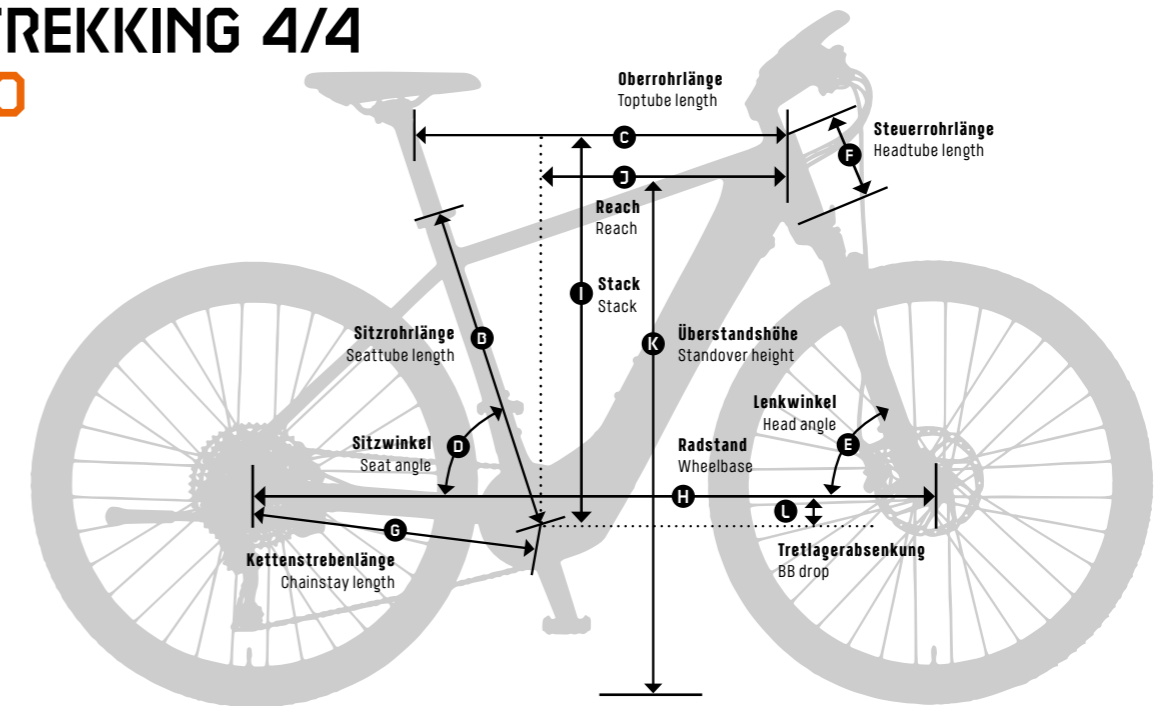

E-TREKKING 4/4 GEO

A / SIZE D C D E F G H I J K L

MACINA CITY 710 BELT	46cm / S	460	580	73.0°	69.5°	120	487	1112	591	399	796	62
	51cm / M	510	590	73.0°	70.5°	137	487	1125	611	403	819	62
	56cm / L	560	600	73.0°	70.5°	155	487	1136	628	408	851	62
	60cm / XL	600	615	73.0°	70.5°	174	487	1152	646	418	877	62

MACINA CITY 710 BELT US	43cm / XS	430	585	71.5°	68.0°	165	487	1131	626	375	412	62
	46cm / S	460	590	71.5°	69.0°	165	487	1125	630	379	412	62
	51cm / M	510	600	71.5°	70.0°	174	487	1124	643	385	412	62
	56cm / L	560	615	71.5°	70.0°	190	487	1139	658	395	412	62

MACINA CITY 610 XL & 610 BELT	46cm / S	460	591	71.0°	70.0°	160	474	1101	625	382	412	60
	51cm / M	510	603	71.0°	70.0°	174	474	1112	638	387	412	60
	56cm / L	560	622	71.0°	70.0°	190	474	1130	653	400	412	60
	60cm / XL	600	638	71.0°	70.0°	195	474	1145	657	413	412	60

MACINA CITY P610 RT & P610 & A510 RT & A510	43cm / XS	430	580	71.5°	69.5°	160	474	1097	622	372	412	60
	46cm / S	460	590	71.5°	70.0°	160	474	1101	624	381	412	60
	51cm / M	510	600	71.5°	70.0°	174	474	1111	638	387	412	60
	56cm / L	560	615	71.5°	70.0°	190	474	1127	653	397	412	60

MACINA CENTRAL S RT & S	43cm / XS	430	590	71.5°	69.5°	160	492	1111	623	375	421	60
	46cm / S	460	597	71.5°	70.0°	160	492	1113	625	381	421	60
	51cm / M	510	605	71.5°	70.0°	174	492	1123	638	387	421	60
	56cm / L	560	620	71.5°	70.0°	190	492	1141	653	400	421	60

MACINA FOLD	uni-size	400	615	72.0°	71.0°	165	422	1109	435	489	390	+20*

MACINA MULTI	46cm / S	460	585	69.0°	69.0°	220	570	1185	559	370	479	10

*Tretlagererhöhung