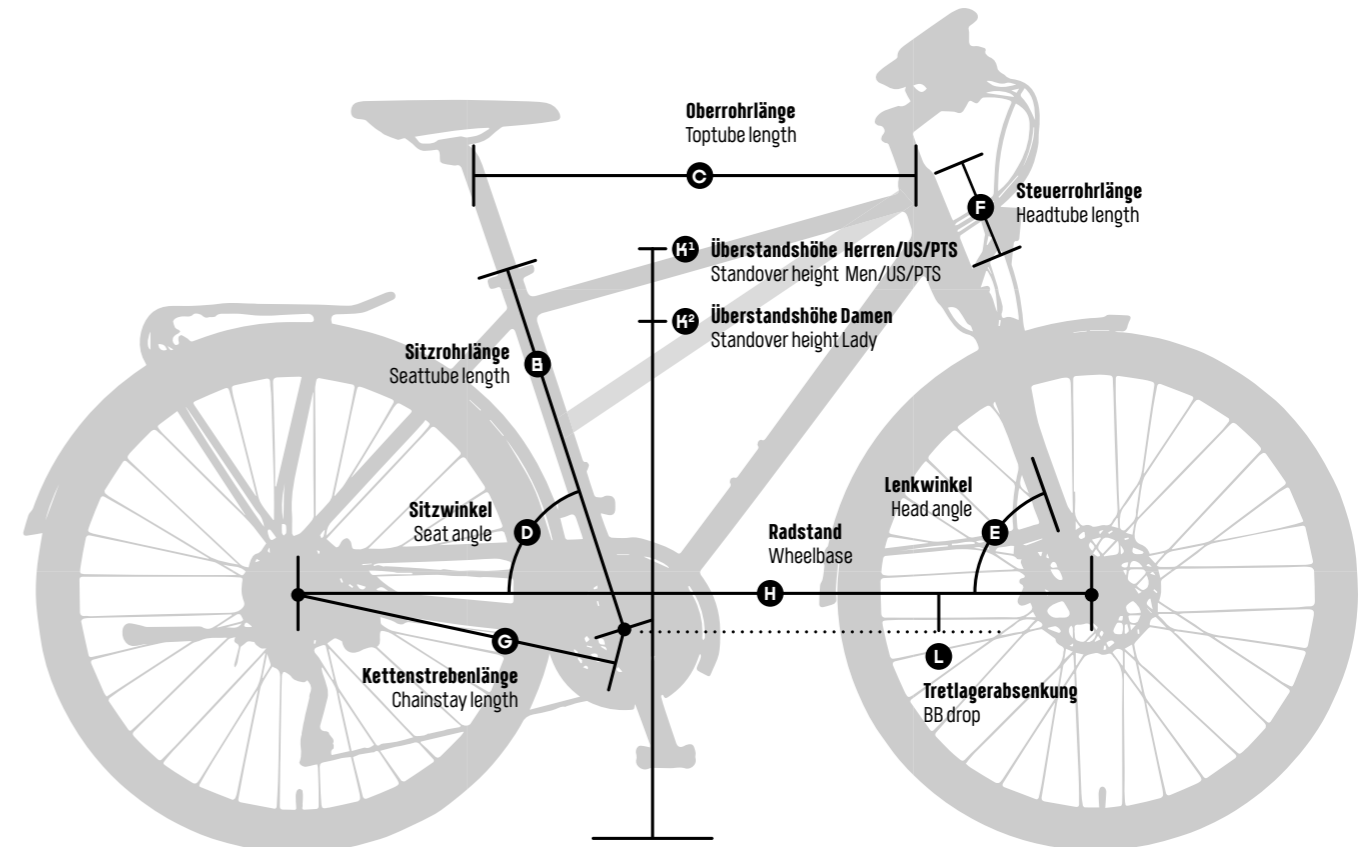

TREKKING

	A / SIZE	B	C	D	E	F	G	H	I	J	K¹	K²	L
X-LIFE - RRCE + 1964 CROSS + ACTION	43cm / XS	430	575	73°	70°	137	440	1071	598	392	-	715	55
	46cm / S	460	580	73°	70.5°	137	440	1070	600	397	797	715	55
	51cm / M	510	590	73°	70.5°	155	440	1081	617	401	830	724	55
	56cm / L	560	600	73°	70.5°	174	440	1092	635	406	861	732	55
	60cm / XL	600	615	73°	70.5°	190	440	1108	650	416	886	733	55
63cm / XXL	630	635	73°	70.5°	210	440	1129	669	431	911	-	55	
LIFE - STYLE + 1964 + FORCE + LITE + CONQUEST + SPACE	43cm / XS	430	575	73°	70°	137	452	1077	-	-	-	699	55
	46cm / S	460	580	73°	70.5°	137	452	1082.4	-	-	789	707	55
	51cm / M	510	590	73°	70.5°	155	452	1093.3	-	-	819	715	55
	56cm / L	560	600	73°	70.5°	174	452	1104.1	-	-	853	724	55
60cm / XL	600	615	73°	70.5°	190	452	1119.9	-	-	878	725	55	
LIFE - 1964 + CONQUEST + SPACE US	43cm / XS	430	580	71.5°	70°	150	474	1090.8	-	-	482	-	60
	46cm / S	460	590	71.5°	70°	160	474	1101.1	-	-	482	-	60
	51cm / M	510	600	71.5°	70°	174	474	1111	-	-	482	-	60
	56cm / L	560	615	71.5°	70°	190	474	1126.9	-	-	482	-	60
LIFE - TOUR + EIGHT	46cm / S	460	575	73°	71°	120	452	1070	-	-	788	678	55
	51cm / M	510	588	73°	71°	137	452	1084	-	-	814	680	55
	56cm / L	560	600	73°	71°	155	452	1096	-	-	846	682	55
	60cm / XL	600	616	73°	71°	174	452	1113	-	-	874	-	55
63cm / XXL	630	634	73°	71°	190	452	1131	-	-	896	-	55	
LIFE - TOUR + EIGHT US	43cm / XS	430	579	71.5°	70°	150	474	1088	-	-	422	-	60
	46cm / S	460	590	71.5°	70°	160	474	1100	-	-	422	-	60
	51cm / M	510	600	71.5°	70°	174	474	1110	-	-	422	-	60
	56cm / L	560	618	71.5°	70°	190	474	1128	-	-	460	-	60