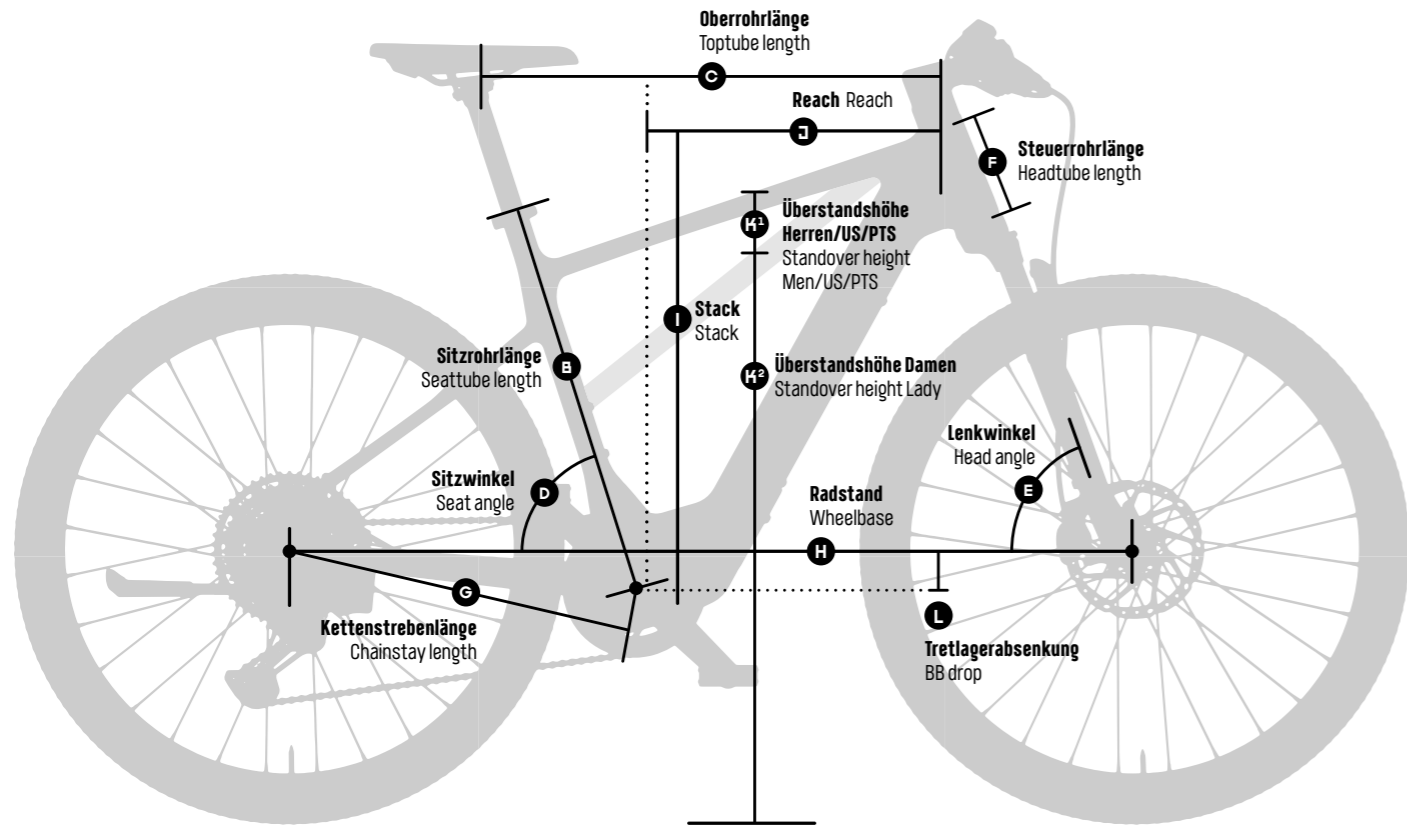

E-TREKKING

R / SIZE   B   C   D   E   F   G   H   I   J   K¹   K²   L

MACINA SPORT CX750 LTD64 MACINA TOUR CX 625 LTD64	46cm / S	460	580	73°	69.5°	120	474	1112	591	399	782	723	62
	51cm / M	510	590	73°	70.5°	137	474	1112	611	403	816	725	62
	56cm / L	560	600	73°	70.5°	155	474	1123	628	408	848	726	62
	60cm / XL	600	615	73°	70.5°	174	474	1138	646	418	875	753	62
MACINA TOUR CX 625 LTD64 US	43cm / XS	430	585	71.5°	68°	165	487	1131	626	375	412	-	62
	46cm / S	460	590	71.5°	69°	165	487	1125	630	379	412	-	62
	51cm / M	510	600	71.5°	70°	174	487	1124	643	385	412	-	62
	56cm / L	560	615	71.5°	70°	190	487	1139	658	395	412	-	62
60cm / XL	600	635	71.5°	70°	195	487	1159	663	413	412	-	62	
MACINA TOUR P500 LTD64 US	46cm / S	430	580	71.5°	69.5°	160	474	1097	622	372	412	-	60
	51cm / M	460	590	71.5°	70°	160	474	1101	624	381	412	-	60
	56cm / L	510	600	71.5°	70°	174	474	1111	638	387	412	-	60
	60cm / XL	560	615	71.5°	70°	190	474	1127	653	397	412	-	60
MACINA SPORT 5X PRIME	46cm / S	460	576	74.2°	71.7°	120	452	1077	572	415	776	740	64.4
	51cm / M	510	586	74.2°	71.7°	137	452	1088	588	420	792	737	64.4
	56cm / L	560	596	74.2°	71.7°	155	452	1099	605	425	825	747	64.3
	60cm / XL	600	611	74.2°	71.7°	174	452	1115	622	435	854	-	64.2
MACINA CROSS 5X ELITE MACINA SPORT 5X ELITE	46cm / S	460	580	73°	70.5°	120	452	1082	580	403	789	676	55
	51cm / M	510	590	73°	70.5°	137	452	1092	596	408	803	684	55
	56cm / L	560	600	73°	70.5°	155	452	1103	613	413	837	698	55
	60cm / XL	600	615	73°	70.5°	174	452	1119	631	422	866	-	55
MACINA CROSS 5X 20 MACINA SPORT 5X 10 + 20	46cm / S	460	580	73°	70.5°	120	452	1082	583.9	401.5	788	697	55
	51cm / M	510	590	73°	70.5°	137	452	1092	599.9	406.6	818	709	55
	56cm / L	560	600	73°	70.5°	155	452	1103	616.9	411.4	851	716	55
	60cm / XL	600	615	73°	70.5°	174	452	1119	634.9	420.9	880	-	55
MACINA SPORT 5X 10 + 20 US	43cm / XS	430	575	72.2° (73°)	69.5°	137	452	1077	600.7	382.1	414	-	60
	46cm / S	460	580	72.2° (73°)	70.0°	137	452	1076	602.9	386.4	414	-	60
	51cm / M	510	590	72.2° (73°)	70.5°	155	452	1081	621.9	390.3	414	-	60
	56cm / L	560	600	72.2° (73°)	70.5°	174	452	1092	639.9	394.6	414	-	60