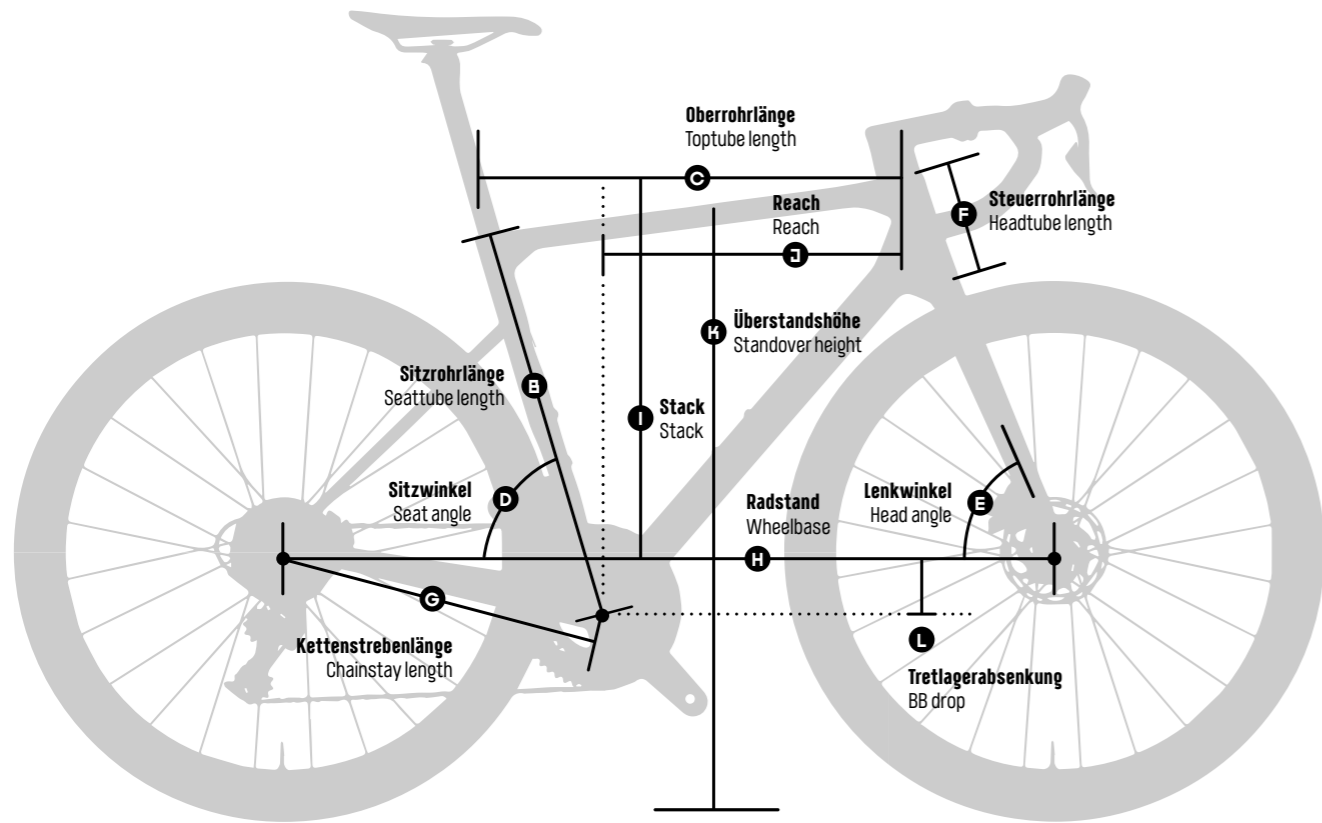

ROAD

	A / SIZE	B	C	D	E	F	G	H	I	J	K	L
REVELATOR ALTO - EXONIC + MASTER	49cm / XS	440	510	74°	71.5°	115	410	960	519	361	733	72
	52cm / S	470	530	74°	72°	130	410	976	535	377	757	72
	55cm / M	500	550	73.5°	72°	145	410	991	550	387	778	72
	57cm / L	520	563	73°	72.5°	155	410	995	559	392	794	70
59cm / XL	540	576	72.5°	72.5°	170	410	1004	571	396	811	68	
X-STRADA - PRIME + MASTER + ELITE	49cm / XS	490	540	75.5°	70°	125	430	1041	542	400	757	72
	52cm / S	520	560	75°	71°	140	430	1047	560	410	780	72
	55cm / M	550	580	74.5°	72°	160	430	1054	583	418	805	72
	57cm / L	570	600	74°	72°	170	430	1069	590	431	820	70
59cm / XL	590	620	73.5°	72°	185	430	1085	603	442	827	68	
X-STRADA - 15 PRO + 20 + 20 FIT + LFC	49cm / XS	490	540	75.5°	70°	125	430	1041	542	400	756	72
	52cm / S	520	560	75°	71°	140	430	1047	560	410	779	72
	55cm / M	550	580	74.5°	72°	160	430	1054	583	418	804	72
	57cm / L	570	600	74°	72°	170	430	1069	590	431	819	70
59cm / XL	590	620	73.5°	72°	185	430	1085	603	442	837	68	
X-STRADA - 30 + 30 FIT	49cm / XS	490	540	75.5°	70°	95	440	1050	542	400	760	72
	52cm / S	520	560	75°	71°	110	440	1056	560	410	783	72
	55cm / M	550	580	74.5°	72°	130	440	1063	582	419	808	72
	57cm / L	570	600	74°	72°	140	440	1078	590	431	822	70
59cm / XL	590	620	73.5°	72°	155	440	1094	602	442	839	68