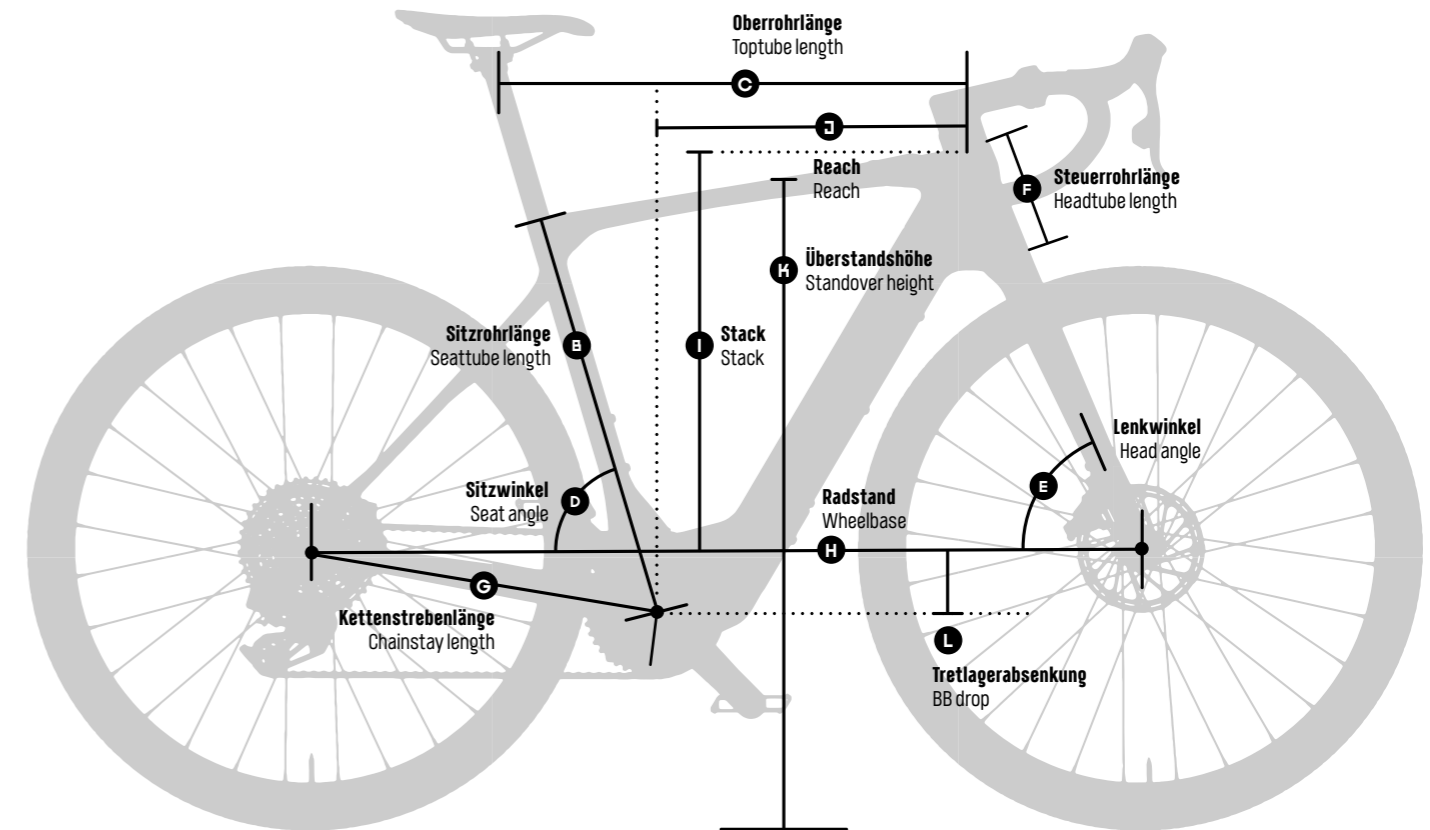

E-ROAD

	A / SIZE	B	C	D	E	F	G	H	I	J	K	L
MACINA REVELATOR SX	49cm / XS	460	517.4	75°	70°	140	435	1014	466	375	754	79.9
	52cm / S	475	537.3	75°	71°	140	435	1025	424	391	763	79.9
	55cm / M	505	557.1	74.5°	72°	150	435	1031	562	402	784	79.8
	57cm / L	525	576.9	74°	72°	160	435	1046	572	413	797	79.7
59cm / XL	545	596.9	74°	72°	175	435	1066	586	429	814	79.6	
MACINA GRAVELATOR SX PRIME	49cm / XS	460	520	74°	69°	140	435	1021	552	362	777	72
	52cm / S	475	540	74°	70°	140	435	1032	556	381	786	72
	55cm / M	505	560	73.5°	71°	150	435	1037	570	391	806	72
	57cm / L	525	580	73°	71°	160	435	1052	579	403	820	72
59cm / XL	545	600	73°	71°	175	435	1073	593	419	837	72	
MACINA GRAVELATOR SX 10	49cm / XS	490	530	74° (74.3°)	69°	150	435	1032	562	369	765	72
	52cm / S	520	540	74° (74.3°)	70°	150	435	1032	566	378	782	72
	55cm / M	550	560	73.5° (73.4°)	71°	160	435	1038	579	389	803	72
	57cm / L	570	580	73° (72.5°)	71°	170	435	1052	588	400	817	72
	59cm / XL	590	600	73° (72.2°)	71°	185	435	1073	603	416	834	72