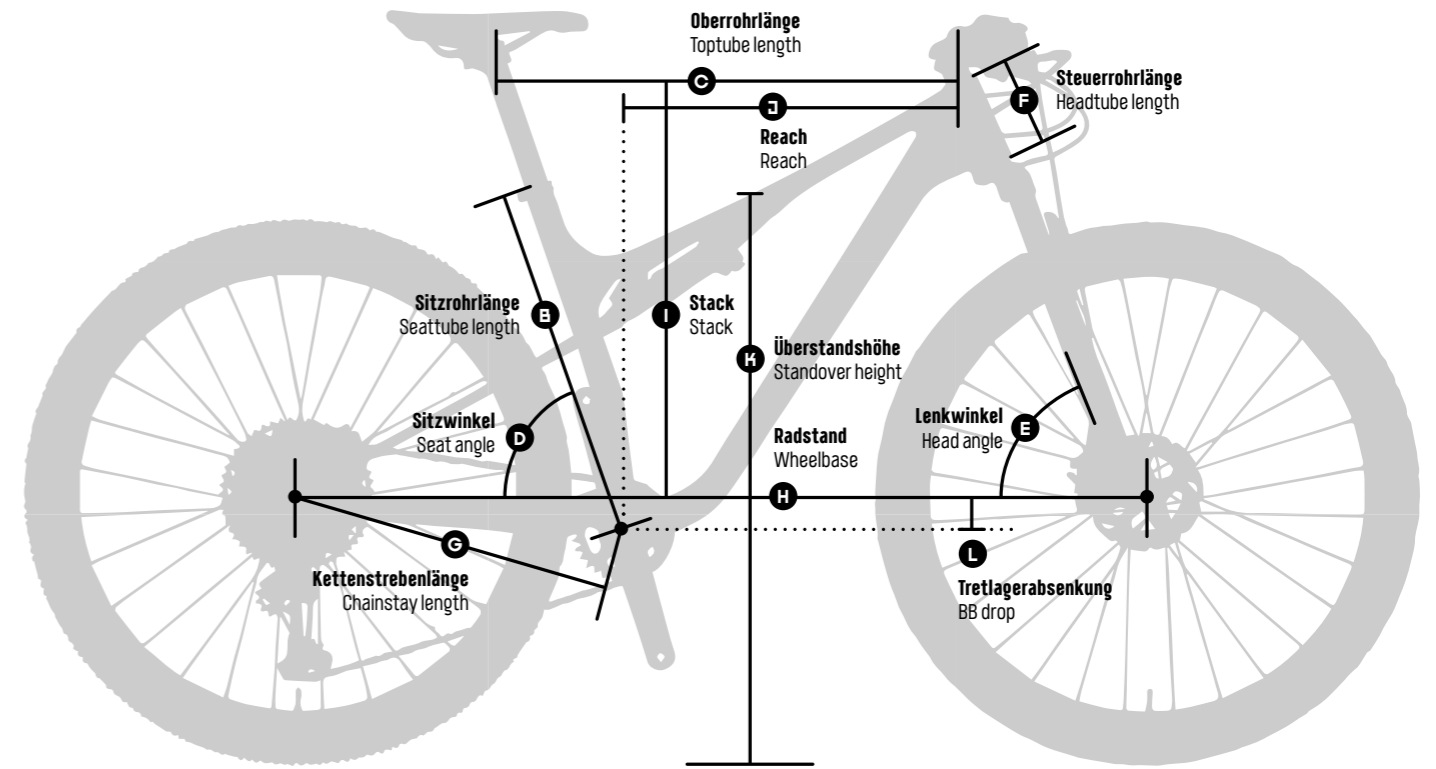

MTB

R / SIZE   B   C   D   E   F   G   H   I   J   K   L

SCARP ELITE	38cm / 15" / S	380	580	75° (70°)	68.5°	95	435	1124	586	423	780	45
	43cm / 17" / M	430	600	75° (70.5°)	68.5°	105	435	1145	596	440	780	45
	48cm / 19" / L	480	620	75° (71°)	68.5°	115	435	1166	605	458	780	45
	53cm / 21" / XL	530	640	75° (71.5°)	68.5°	125	435	1187	614	475	786	45
MYROON MASTER, ELITE, PRO	38cm / 15" / S	380	590	74.5° (72°)	69.5°	90	430	1092	594	425	761	70
	43cm / 17" / M	430	610	74.5° (72°)	69.5°	100	430	1113	604	443	775	70
	48cm / 19" / L	480	630	74.5° (72°)	69.5°	110	430	1134	613	460	803	70
	53cm / 21" / XL	530	650	74.5° (72°)	69.5°	120	430	1155	622	477	832	70
MYROON COMP	38cm / 15" / S	380	580	74.5° (73.0°)	71°	95	430	1074	599	414	761	70
	43cm / 17" / M	430	600	74.5° (73.0°)	71°	105	430	1095	608	431	772	70
	48cm / 19" / L	480	620	74.5° (73.0°)	71°	115	430	1116	618	449	803	70
	53cm / 21" / XL	530	640	74.5° (73.0°)	71°	125	430	1136	627	466	832	70
ULTRA 29"	38cm / 15" / S	380	575	74°	69°	100	440	1088	605	401	762	70
	43cm / 17" / M	430	595	74°	69°	110	440	1109	614	419	769	70
	48cm / 19" / L	480	615	74°	69°	125	440	1131	629	435	799	70
	53cm / 21" / XL	530	635	74°	69°	140	440	1152	642	451	831	70
57cm / 22.5" / XXL	570	650	74°	69°	160	440	1169	661	460	860	70	
ULTRA 27"	32cm / 12.5" / XS	320	560	74°	68.5°	100	435	1081	545	404	710	45
	38cm / 15" / S	380	575	74°	68.5°	110	435	1097	555	416	717	45
	43cm / 17" / M	430	595	74°	68.5°	125	435	1118	569	432	747	45
	48cm / 19" / L	480	615	74°	68.5°	140	435	1140	582	448	777	45
53cm / 21" / XL	530	635	74°	68.5°	160	435	1162	601	463	811	45