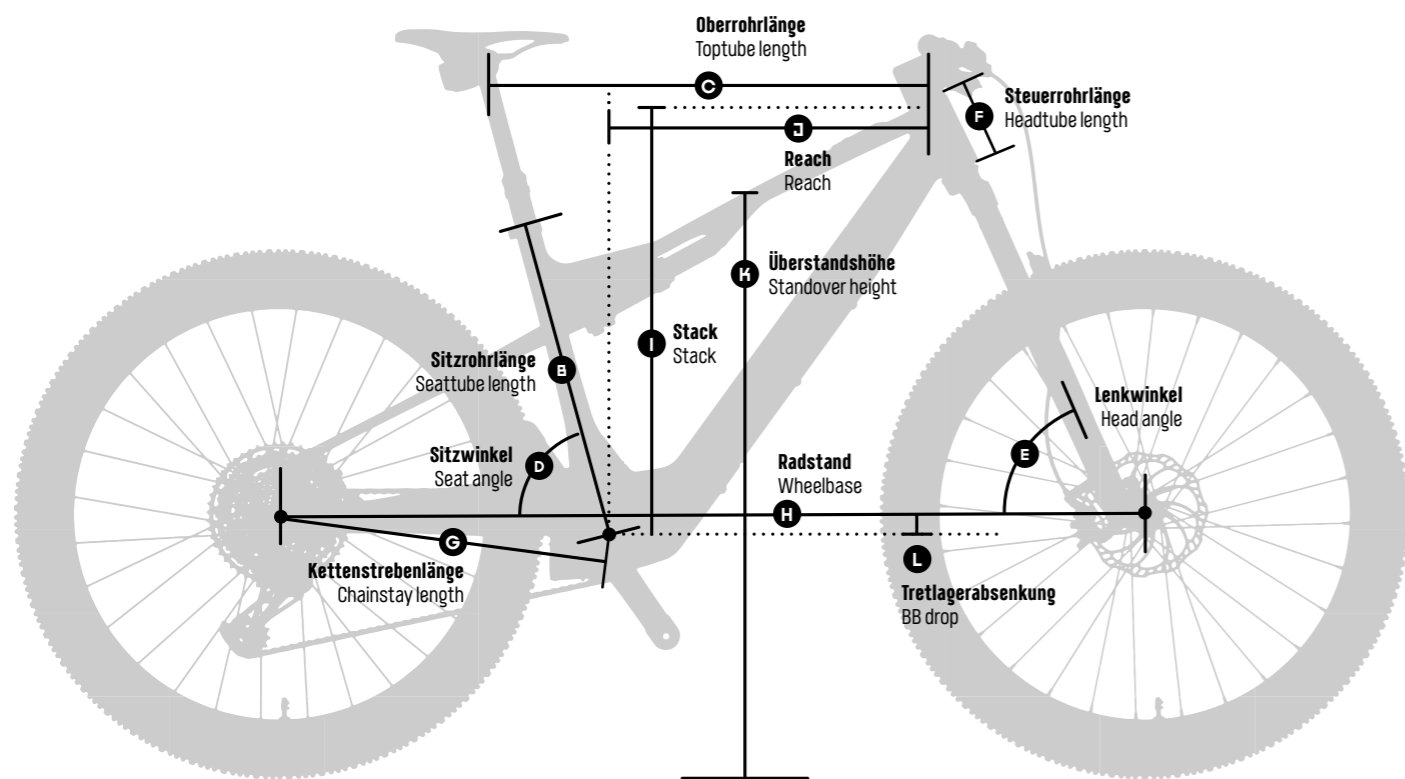

E-MTB

	A / SIZE	B	C	D	E	F	G	H	I	J	K	L
MACINA KARPOHO LTD64 RB5 + LTD64 DIMMIX	43cm / 17" / M	430	590	76.5° (74.6°)	65.3°	100	442	1214	603	445	796	7
	48cm / 19" / L	450	610	76.5° (74.7°)	65.3°	110	442	1236	612	463	799	7
	53cm / 21" / XL	480	630	76.5° (74.8°)	65.3°	125	442	1259	626	480	801	7
MACINA SCARP SX	43cm / 17" / M	430	600	76.5° (75°)	66°	90	451	1208	601	456	809	30
	48cm / 19" / L	450	620	76.5° (75°)	66°	105	451	1231	615	472	817	30
	53cm / 21" / XL	480	650	76.5° (75°)	66°	120	451	1264	629	499	825	30
MACINA CHACANA LTD64	43cm / 17" / M	430	585	74.5° (72.6°)	67°	110	476	1190	621	410	801	38
	48cm / 19" / L	450	610	74.5° (72.6°)	67°	120	476	1216	630	435	803	38
	53cm / 21" / XL	480	635	74.5° (72.6°)	67°	130	476	1243	640	460	807	38
MACINA LYCAN LTD64	38cm / 15" / S	400	565	74.4°	66°	120	450	1151	600	397	786	15
	43cm / 17" / M	430	585	74.5°	67°	120	450	1165	602	418	785	15
	48cm / 19" / L	450	610	74.7°	67°	130	450	1192	612	442	790	15
	53cm / 21" / XL	480	635	74.9°	67°	140	450	1218	621	468	791	15
MACINA RLP LTD64	38cm / 15" / S	400	579	73°	68.5°	120	474	1135	618	390	797	60
	43cm / 17" / M	430	589	73°	68.5°	120	474	1145	618	400	806	60
	48cm / 19" / L	480	605	73°	69°	125	474	1156	625	414	807	60
	53cm / 21" / XL	530	625	73°	69°	137	474	1177	636	430	834	60
	57cm / 22.5" / XXL	570	645	73°	69°	150	474	1197	649	447	860	60
MACINA RACE SX	43cm / 17" / M	430	585	73° (74°)	69.5°	125	460	1107	617	396.4	804	62
	48cm / 19" / L	480	605	73° (73.8°)	71°	125	460	1110	623.5	414.4	818	62
	53cm / 21" / XL	530	625	73° (73.5°)	71°	137	460	1130	634.8	430.9	848	62

E-KID

	A / SIZE	B	C	D	E	F	G	H	I	J	K	L
MACINA MINI ME SX 26	35cm / 152	350	540	73°	68°	100	440	1065.5	538	386	710	45
MACINA MINI ME SX 24	33cm / 128	330	520	73°	68°	100	410	1005.6	515	363	666	40