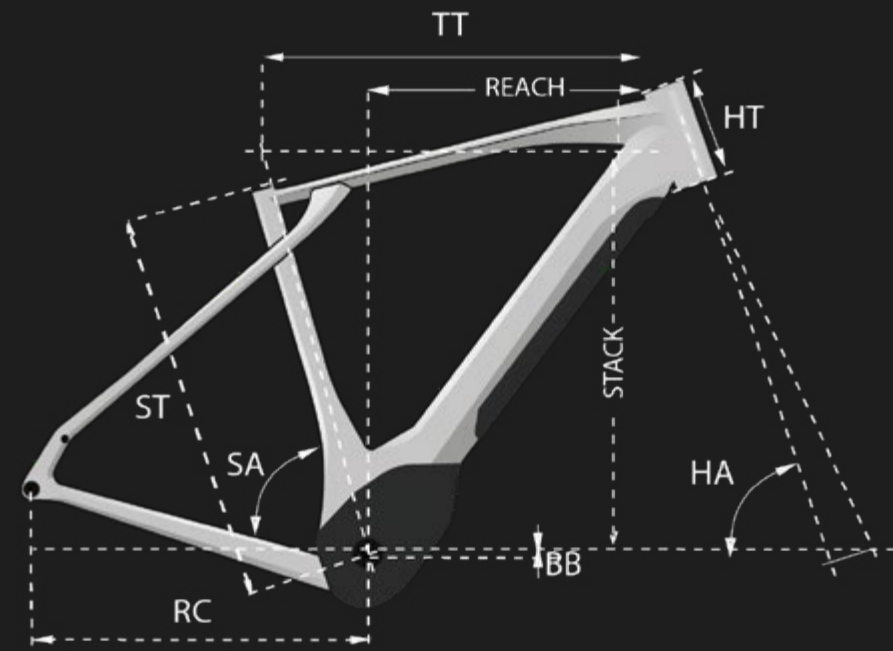

Metallic Grey - Glossy | LEIRA
EBikemotion | 250Wh

Geometry

E-CROSSHILL 5.4

SIZE	S	M	L	XL
ST (MM)	490	520	550	580
TT (MM)	537	556	576	596
HA (°)	70,8	71,5	71,7	72
SA (°)	74	73,5	73	72,5
RC (MM)	435	435	435	435
HT (MM)	123	145	165	190
BB (MM)	75	72,5	72,5	70
FRK LENGTH (MM)	425	425	425	425
FRK OFFSET 30MM TRAVEL	44	44	44	44
FORK OFFSET RIGID FORK	45	45	45	45
STACK (MM)	578	599	619	641
REACH (MM)	371	379	387	394
STR	1,557	1,583	1,600	1,629
WB 30MM TRAVEL	1021,50	1030,05	1042,75	1055,02
WB RIGID FORK	1022,45	1031,00	1043,70	1055,97
USER	150-170	168-178	176-186	>184
REF.	LEDRA490	LEDRA520	LEDRA550	LEDRA580