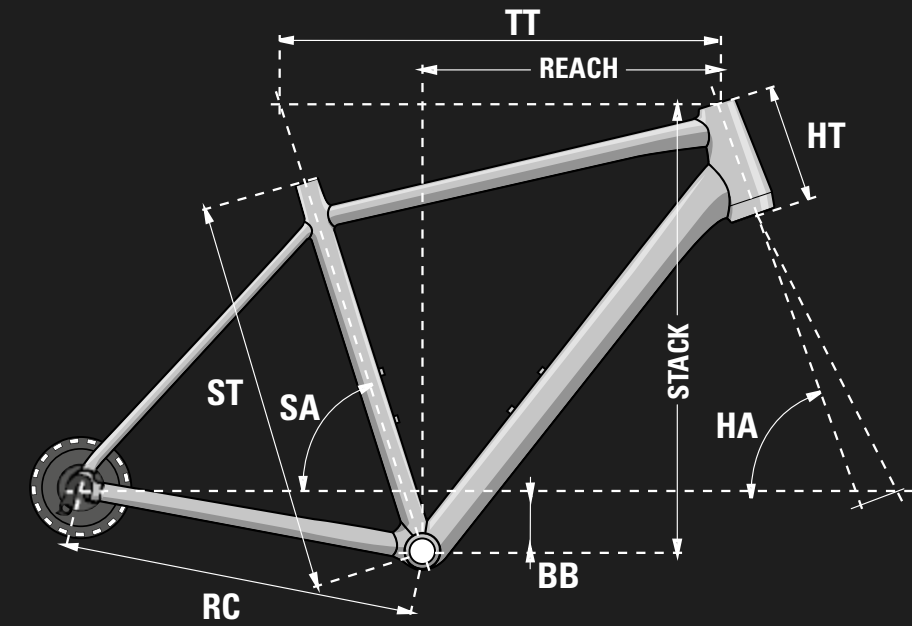

Geometry

E-CROSSHILL 5.2

SIZE	XS	S	M	L	XL
ST (MM)	420	460	500	550	600
TT (MM)	525	544	561	579	596
HA (°)	70	70,5	71	71	71,5
SA (°)	73	73	72,5	72,5	72
RC (MM)	435	435	435	435	435
HT (MM)	90	120	150	180	210
BB (MM)	75	75	75	75	75
STACK	517	547	577	605	636
REACH	366	376	378	388	389
WB	1004	1020	1028	1046	1053
USER	155-162	160-172	170-182	180-190	>188
REF.	LEIRA420	LEIRA460	LEIRA500	LEIRA550	LEIRA600