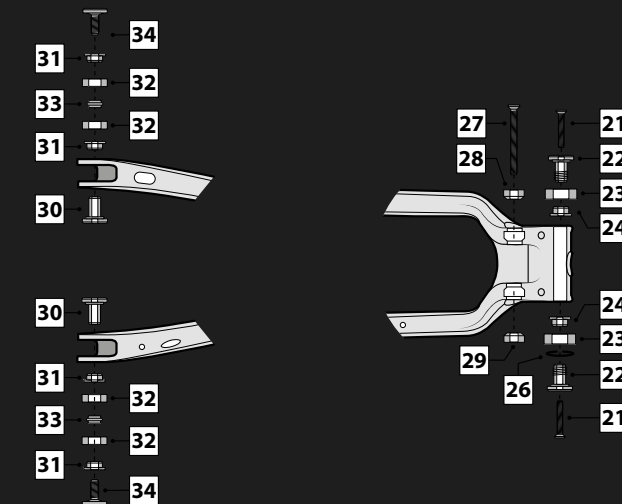

Nomenclature

ZESTY