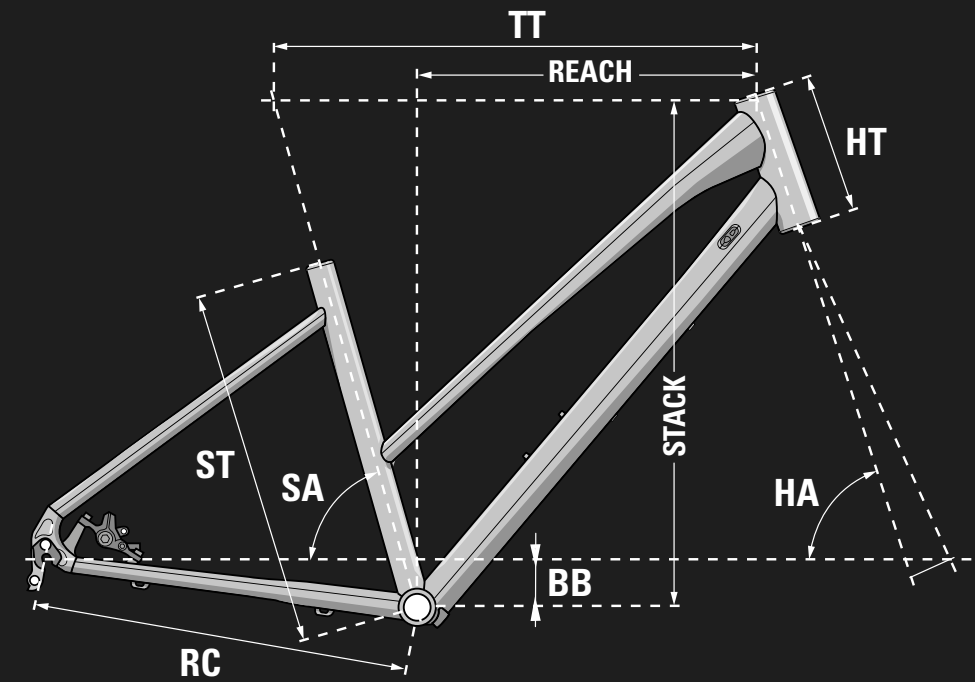

Geometry

SHAPER W

SIZE	S	M	L
ST (MM)	380	420	460
TT (MM)	538	555	576
HA (°)	70	71	71.5
SA (°)	73,5	73,5	73,5
RC (MM)	440	440	440
HT (MM)	144	166	179
BB (MM)	275	275	275
REACH	373	383	400
STACK	556	581	593
USER	150-165	162-170	168-180
REF.	LU_P_380	LU_P_420	LU_P_460