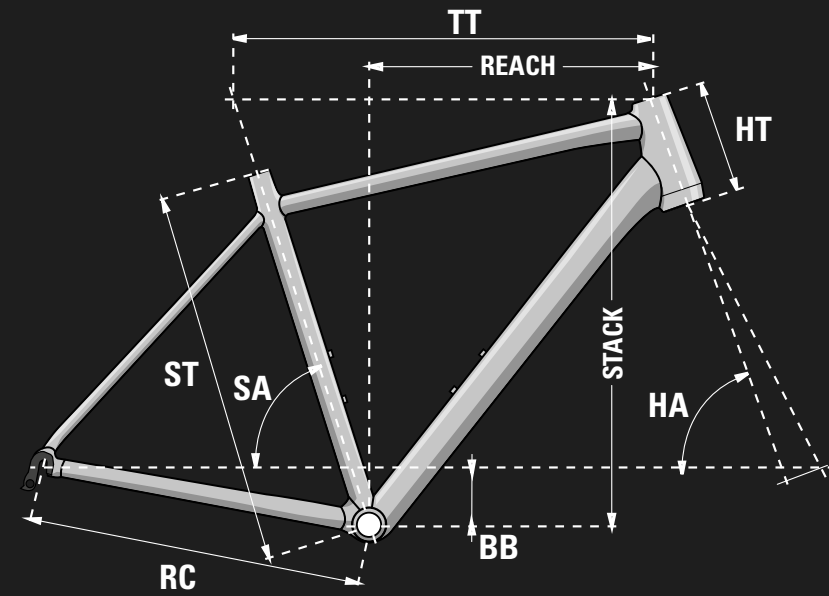

Geometry

CROSSHILL