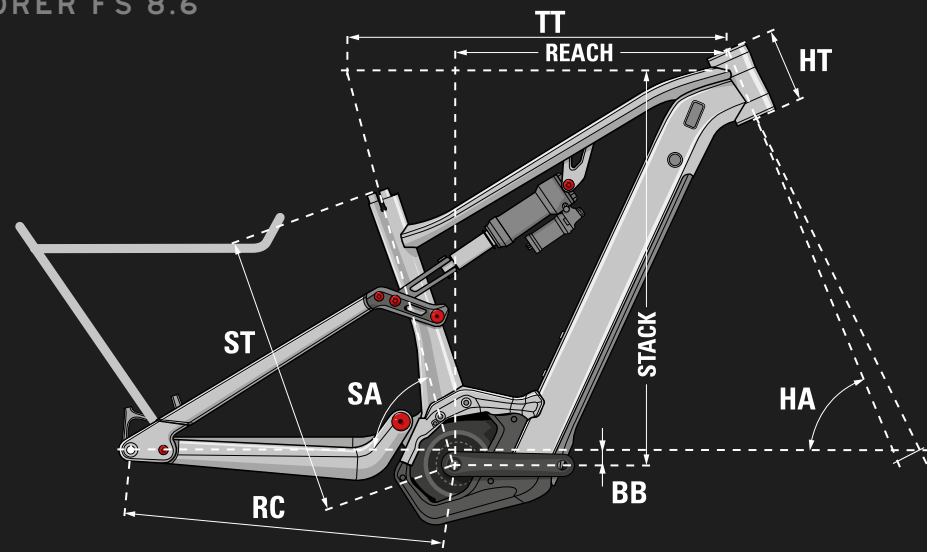

Geometry

E-EXPLORER FS 9.7
E-EXPLORER FS 8.6

SIZE	S	M	L	XL
ST (MM)	390	430	470	510
TT (MM)	588	610	634	664
HA (°)	65,5	66	66	66
SA (°)	76	76	76	76
RC (MM)	460	460	460	460
HT (MM)	112	120	140	160
BB (MM)	-30	-30	-30	-30
FRK TRAVEL	140	140	140	140
FRK LENGTH	550	550	550	550
FRK OFFSET	51	51	51	51
STACK	611	621	640	658
REACH	436	455	475	500
WB	1216	1233	1261	1294
USER	155-170	168-178	176-186	>184
REF.	LL__A390	LL__A430	LL__A470	LL__A510