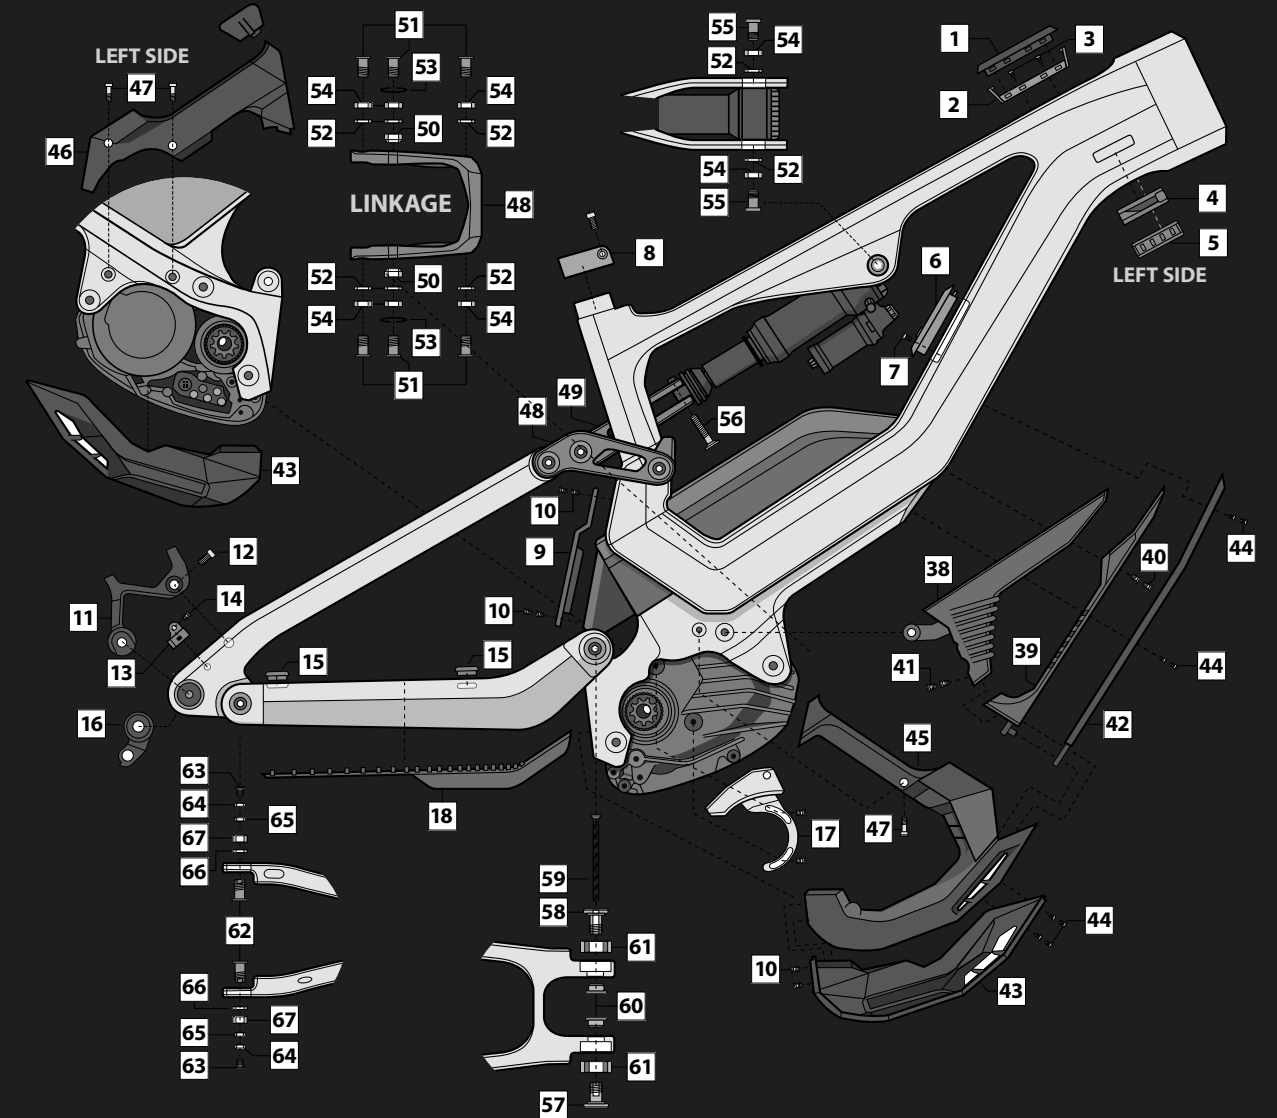

Nomenclature

OVERVOLT GLP III