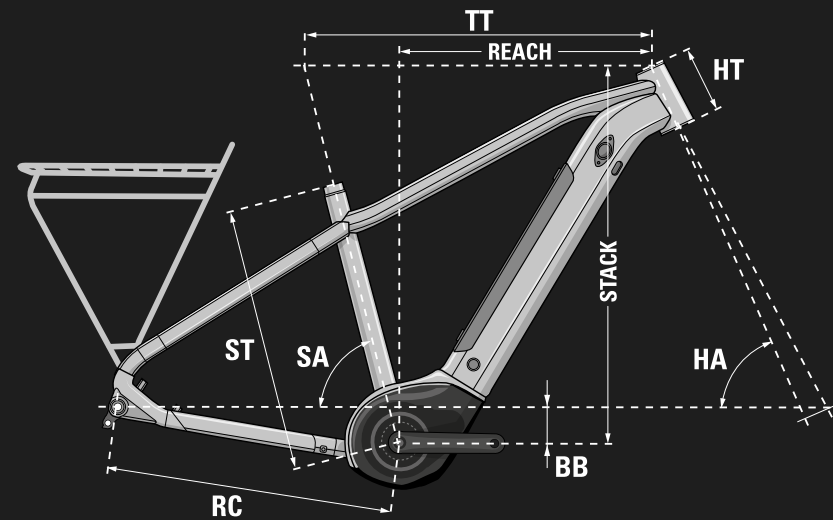

Geometry

E-EXPLORER 6.5 HIGH
E-EXPLORER 5.5 HIGH
E-EXPLORER 4.5 HIGH

SIZE	XS	S	M	L
STL	440	480	520	560
CSL	490	490	490	490
TTL	584	587	608	633
HTL	145	155	170	180
HTA (°)	67	67	67	67
STA (°)	73	73	73	73
BB	55	55	55	55
WB	1172	1176	1198	1224
ST	613	622	636	645
RE	397	397	414	436
USER	<150	150-170	168-178	176-186
REF.	LL__440	LL__480	LL__520	LL__560