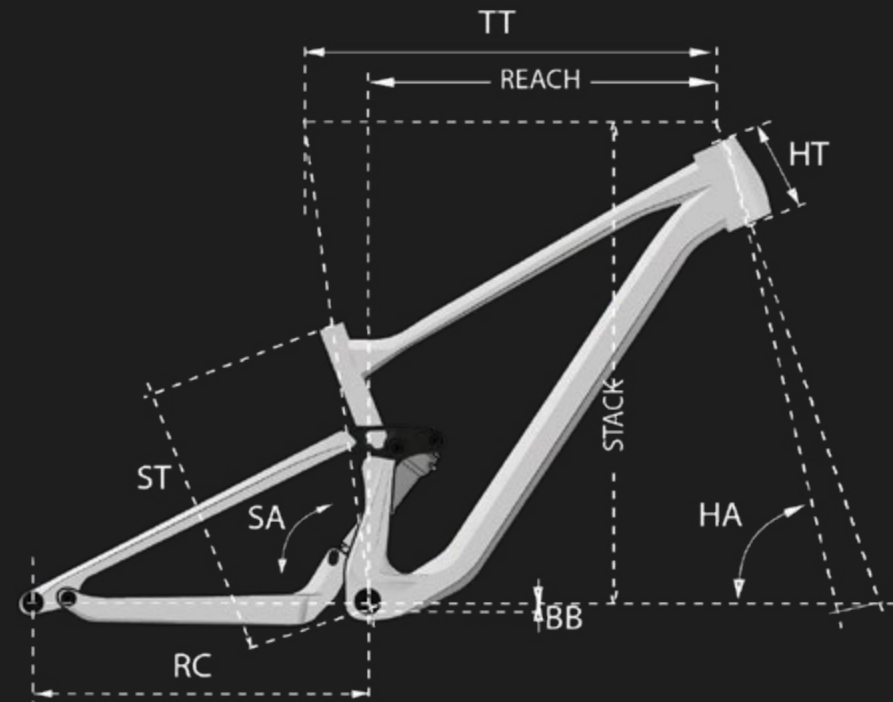

ZESTY

SIZE	S	M	L	XL	S	M	L	XL
ST (MM)	384,6	411,1	441,7	470,6	384,6	411,1	441,7	470,6
TT (MM)	567,4	591,1	609,6	634,0	567,4	591,1	609,6	634,0
HA (°)	64,5	64,5	64,5	64,5	64,5	64,5	64,5	64,5
SA (°)	77,9	78,2	78,5	78,7	77,9	78,2	78,5	78,7
RC (MM)	32,6	432,6	432,6	432,6	430,1	430,1	430,1	430,1
HT (MM)	105,0	115,0	125,0	135,0	105,0	115,0	125,0	135,0
BB (MM)	-26,1	-26,1	-26,1	-26,1	-10,0	-10,0	-10,0	-10,0
FRK TRAVEL	150,0	150,0	150,0	150,0	150,0	150,0	150,0	150,0
FRK LENGTH	588,0	588,0	588,0	588,0	588,0	588,0	588,0	588,0
FRK OFFSET	44,0	44,0	44,0	44,0	44,0	44,0	44,0	44,0
STACK	617,3	626,3	635,4	644,4	617,3	626,3	635,4	644,4
REACH	435,0	460,0	480,0	505,0	435,0	460,0	480,0	505,0
WB	1197,6	1226,9	1251,2	1280,5	1203,4	1232,7	1257,0	1286,3
USER	150-170	168-178	176-186	>184	150-170	168-178	176-186	>184
REF.	LZ_RA380 LZ_RA410 LZ_RA440 LZ_RA470	LZ_RA380 LZ_RA410 LZ_RA440 LZ_RA470						