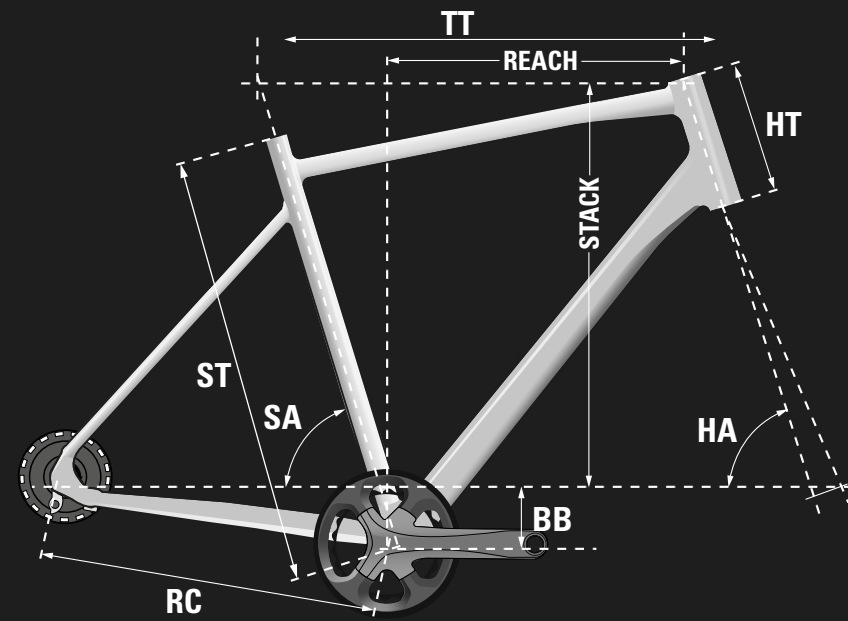

Sensium Junior

Racing Blue - Glossy
LSERA

Geometry

SENSIUM

SIZE	XS	S	M	L	XL	XXL	S	M	L
ST (MM)	460	490	520	550	580	610	440	480	520
TT (MM)	520	532	547	565	585	600	515	530	545
HA (°)	71,5	72	72,5	73	73	73,5	71	71,5	72
SA (°)	74,5	74,5	74	73,5	73	73	74,5	74	73,5
RC (MM)	415	415	415	415	415	415	415	415	415
HT (MM)	125	145	165	185	205	220	135	155	180
BB (MM)	-67,5	-67,5	-67,5	-67,5	-67,5	-67,5	-75	-75	-75
REACH	375	381	385	392	400	411	366	370	372
STACK	521	542	530	547	567	585	498	557	583
USER	155-162	160-172	170-182	180-190	188-195	>195	<155	155-165	163-175
REF.	LS_P_460	LS_P_490	LS_P_520	LS_P_550	LS_P_580	LS_P_610	LS_P_440	LS_P_480	LS_P_520