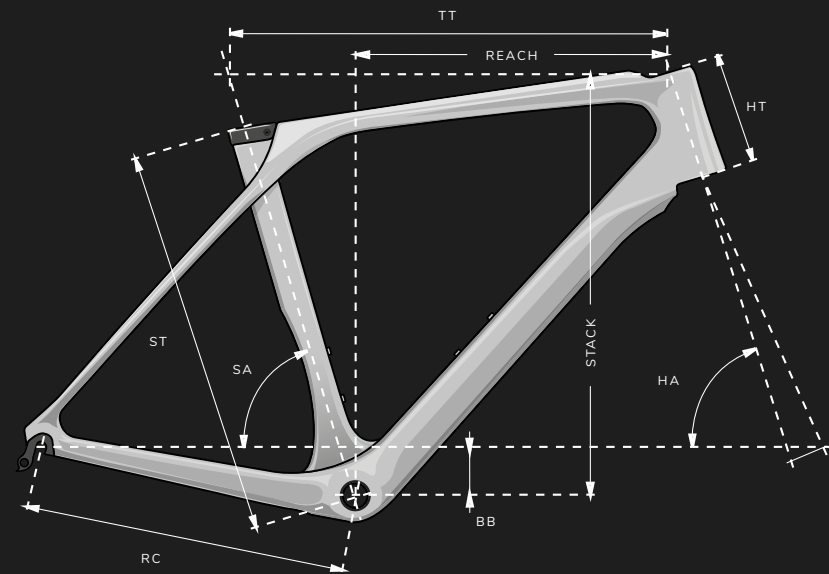

Geometry

AIRCODE DRS

SIZE	XS	S	M	L	XL
ST (MM)	440	460	490	520	550
TT (MM)	520	531	547	568	587
HA (°)	72	72	73	73	74
SA (°)	74	74	74	73,5	73,5
RC DSC	405	405	405	405	405
HT (MM)	105	120	140	160	180
BB (MM)	-67	-67	-67	-67	-67
FRK LENGTH	368	368	368	368	368
FRK OFFSET	50	50	50	50	50
STACK	501	516	538	557	580
REACH	376	383	393	403	415
WB	969	981	989	1005	1014
USER	155-162	160-172	170-182	180-190	>188
REF.	LA__R440	LA__R460	LA__R490	LA__R520	LA__R550