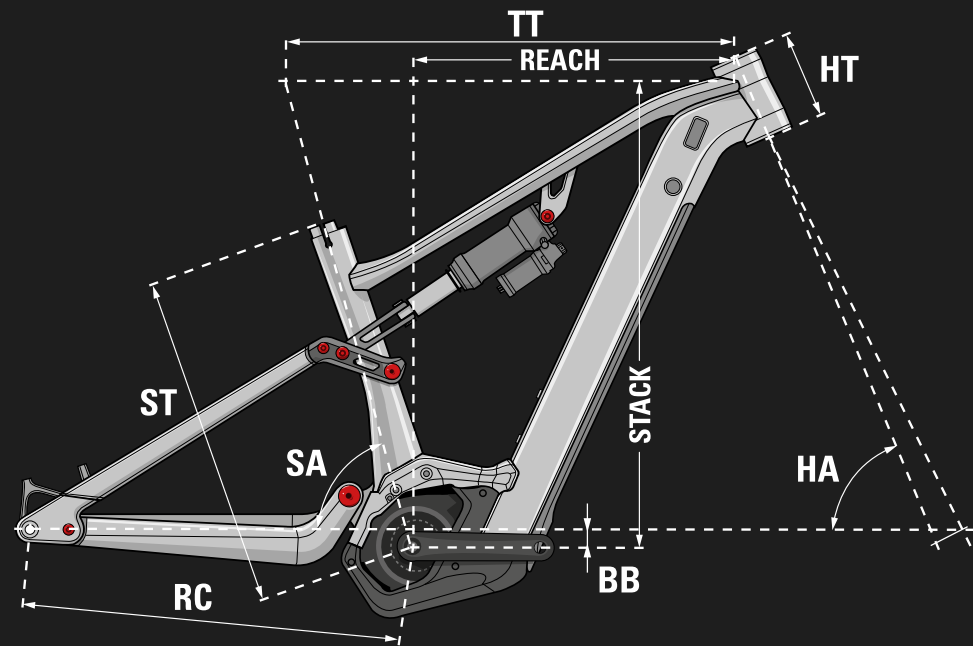

Grey | LOQPA
Bosch | 620Wh

Geometry

OVERVOLT AM

SIZE	S	M	L	XL
ST (MM)	390	430	470	510
TT (MM)	587	609	633	663
HA (°)	64,5	65	65	65
SA (°)	76,5	76,5	76,5	76,5
RC (MM)	460	460	460	460
HT (MM)	102	110	130	150
BB (MM)	-30	-30	-30	-30
FRK TRAVEL	170	170	170	170
FRK LENGTH	585	585	585	585
FRK OFFSET	44	44	44	44
STACK	631	641	659	678
REACH	435	455	475	500
WB	1230	1248	1276	1310
USER	150-170	168-178	176-186	>184
REF.	LO__A390	LO__A430	LO__A470	LO__A510