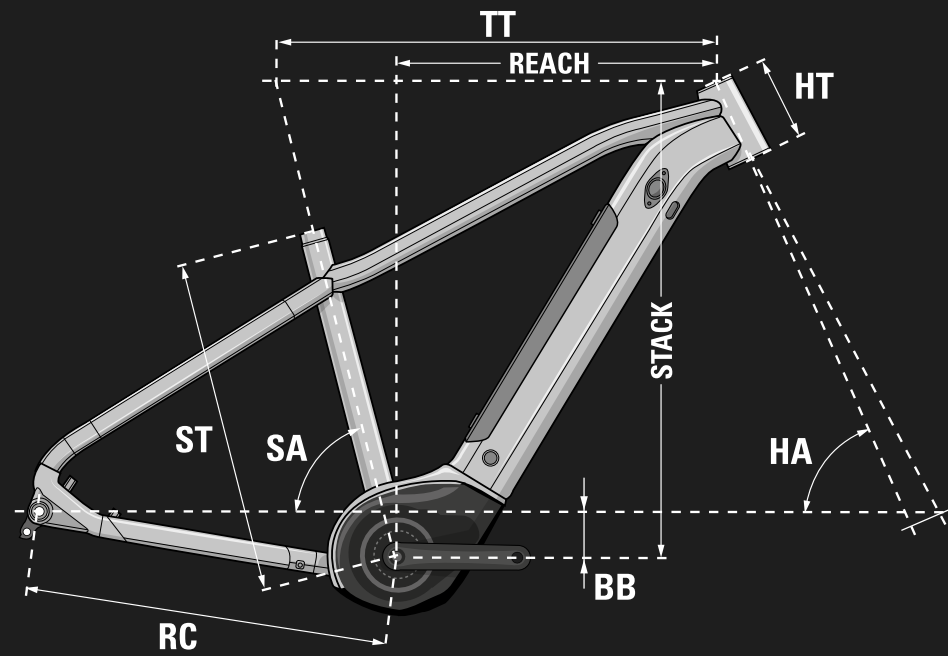

Geometry

OVERVOLT HT 5.5 HIGH
OVERVOLT HT 4.5 HIGH

SIZE	S	M	L	XL
STL	400	450	490	530
CSL	495	495	495	495
TTL	570	606	639	671
HTL	110	115	135	160
HTA (°)	65	65	65	65
STA (°)	74,6	74,6	74,6	74,6
BB	69	69	64	64
WB	-	1249	1287	1323
ST	-	648	661	684
RE	-	427	457	483
SOH	-	755	782	792
USER	150-170	168-178	176-186	>184
REF.	LO_RA400	LO_RA450	LO_RA490	LO_RA530