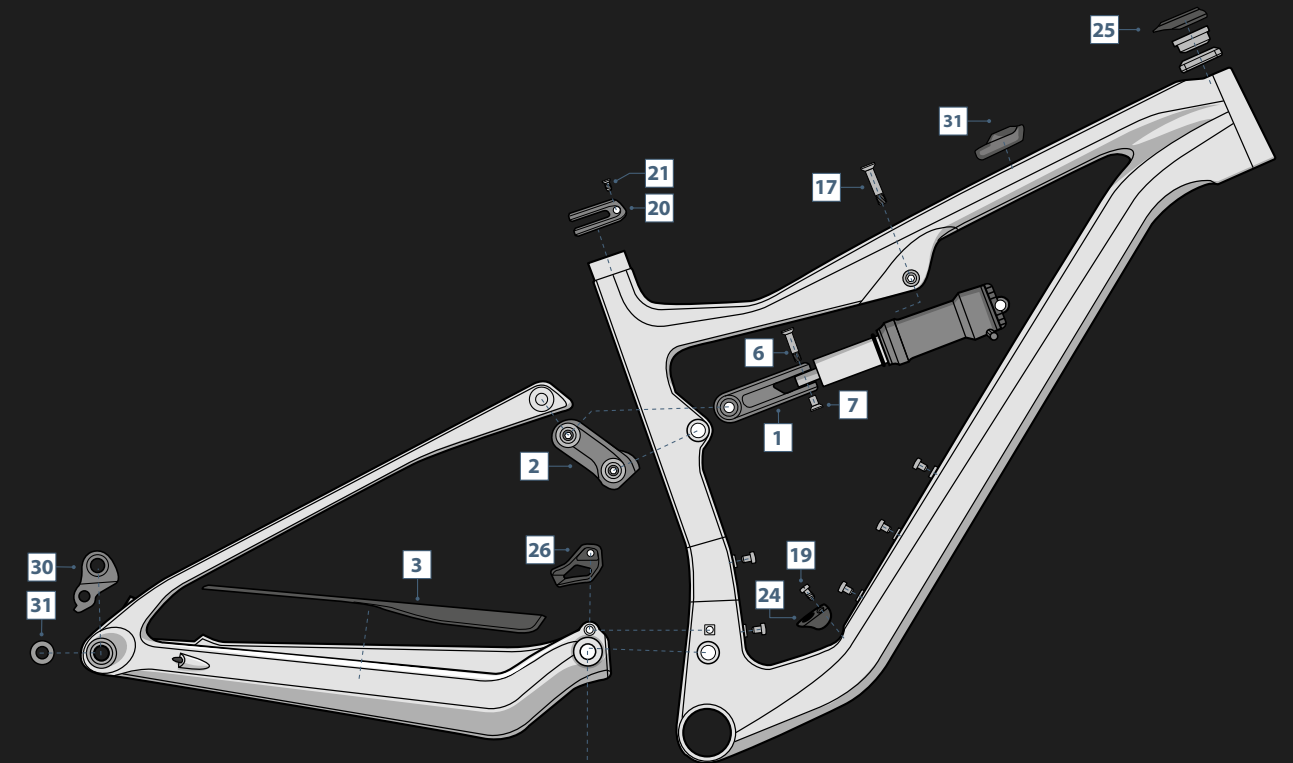

XRM

Nomenclature

XRM

SIZE	S	M	L	XL
ST (MM)	390	430	470	510
TT (MM)	575	602	624	651
HA (°)	66	66	66	66
SA (°)	74.5	74.5	74.5	74.5
RC (MM)	435	435	435	435
HT (MM)	85	90	100	110
BB (MM)	-40	-40	-40	-40
FRK TRAVEL	120	120	120	120
FRK LENGTH	531	531	531	531
FRK OFFSET	44	44	44	44
STACK	584	589	598	608
REACH	415	440	460	485
WB	1134	1162	1185	1214
USER	150-170	168-178	176-186	>184
REF.	LR_R_390	LR_R_430	LR_R_470	LR_R_510