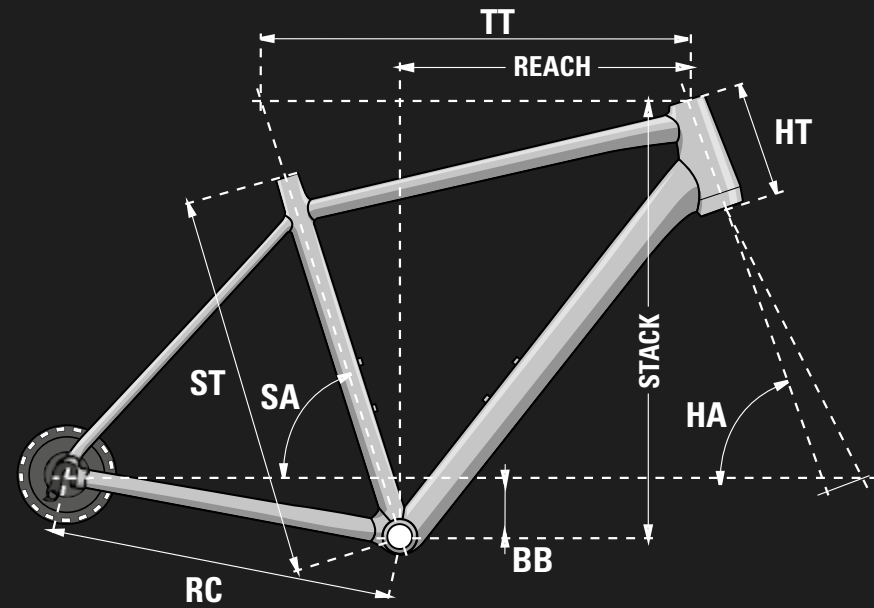

E-Shaper

RANGE

MAINT

E-Shaper 3.2

Metallic Blue - Glossy | LEURA
Ebikemotion | 250Wh

Geometry

E-SHAPER

SIZE	XS	S	M	L
ST (MM)	420	460	500	550
TT (MM)	525	544	561	579
HA (°)	70	70,5	71	71
SA (°)	73	73	72,5	72,5
RC (MM)	435	435	435	435
HT (MM)	90	120	150	180
BB (MM)	75	75	75	75
FRK LENGTH	397	397	397	397
FRK OFFSET	45	45	45	45
STACK	517	547	578	606
REACH	367	377	379	388
WB	1004	1020	1028	1047
USER	155-170	170-180	178-188	>186
REF.	LEURA420	LEURA460	LEURA500	LEURA550