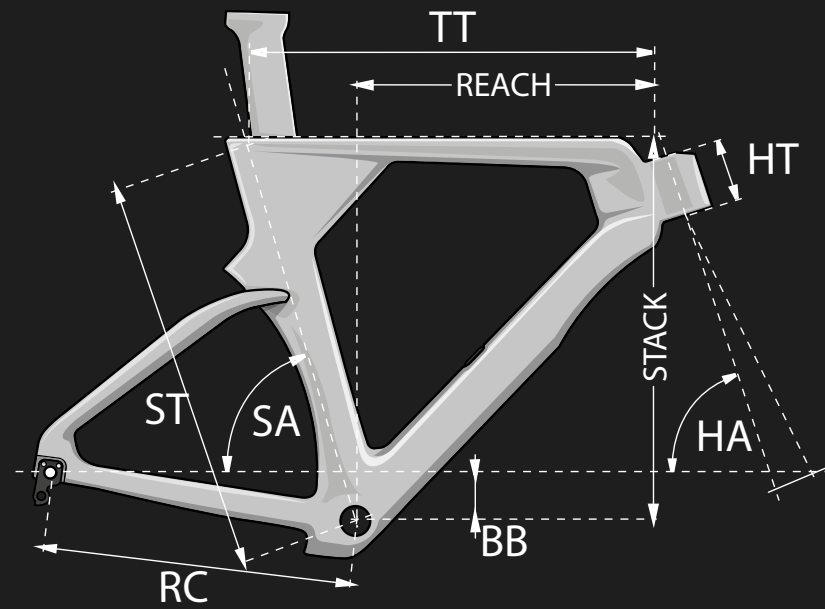

Aerostorm DRS

Night Blue
LFARA

MAINT.

Aerostorm DRS Frameset

Groupama-FDJ replica
LFKRA

Geometry

AEROSTORM DRS

SIZE	S	M	L	XL
ST (MM)	490	510	550	580
TT (MM)	505	529	552	575
HA (°)	72	72	72	72
SA (°)	75	75	75	75
RC (MM)	405	405	405	405
HT (MM)	72	102	133	165
BB (MM)	-68	-68	-68	-68
REACH	380	395	410	425
STACK	470	500	530	560
USER	150-170	168-178	176-186	>184
REF.	LF_RA490	LF_RA510	LF_RA550	LF_RA580