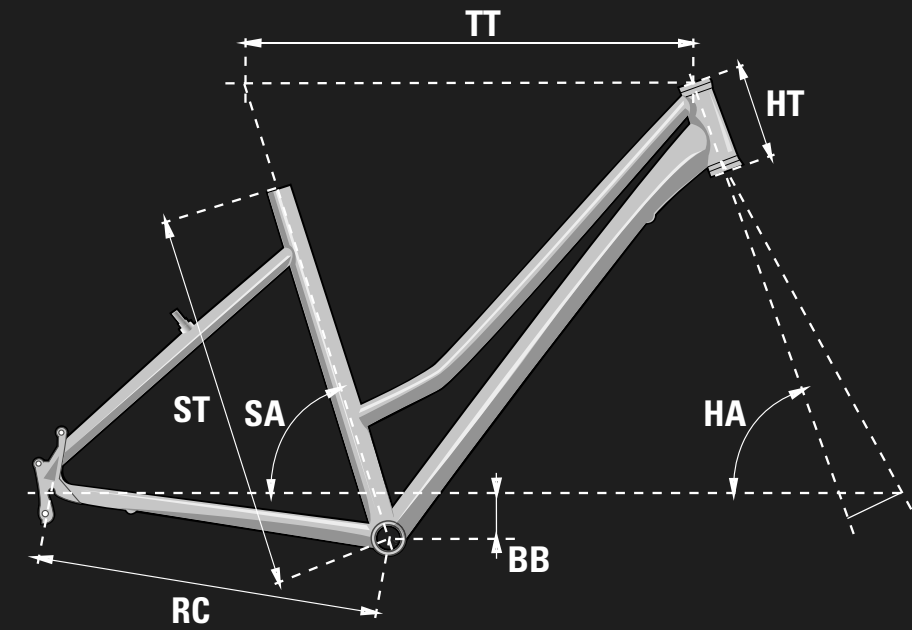

Geometry

TREKKING LOW

SIZE	S	M	L
ST (CM)	41	48	53
TT (MM)	556.5	582	600
HA (°)	70	70	70.5
SA (°)	74	73	73
RC (MM)	440	440	440
HT (MM)	110	120	140
BB (MM)	50	50	50
USER	150-165	162-170	168-180
REF.	LT_P_410	LT_P_480	LT_P_530