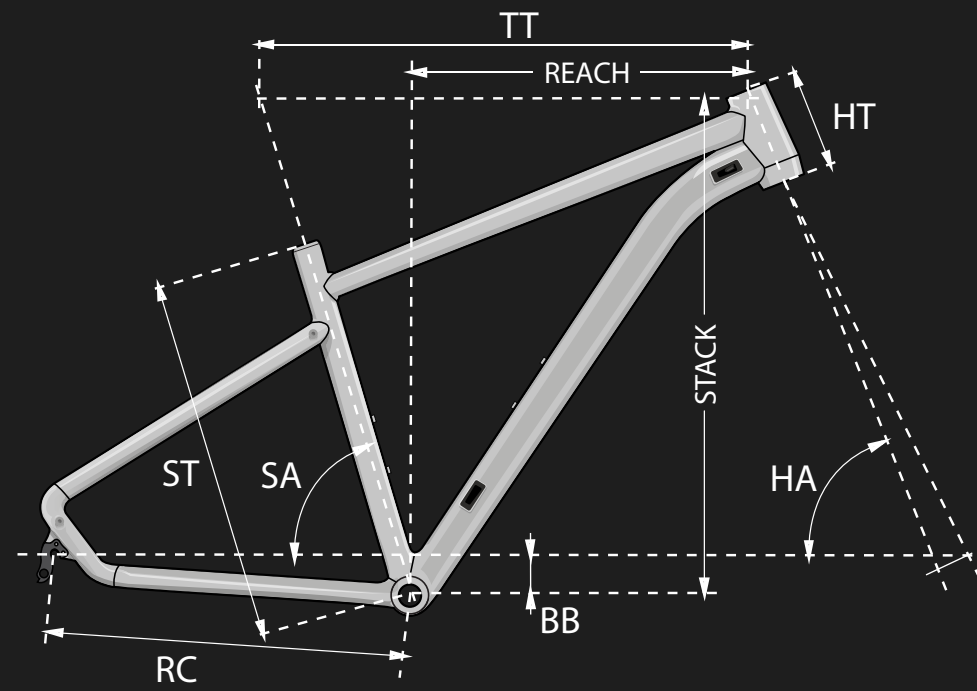

Edge 3.9

Grap Anthracite - Mat
LHBRC

MAINT

Edge 2.7 W

Washed Salmon - Mat
LHARB

Geometry

EDGE

SIZE	XS	S	M	S	M	L	XL
ST (MM)	360	400	440	400	440	480	520
TT (MM)	545	570	590	575	595	615	635
HA (°)	68	68	68	68	68	68	68
SA (°)	73.5	73.5	73.5	73.5	73.5	73.5	73.5
RC (MM)	430	430	430	450	450	450	450
HT (MM)	105	115	125	105	115	125	135
BB (MM)	-45	-45	-45	-60	-60	-60	-60
REACH	370	393	410	391	408	425	443
STACK	588	597	606	620	629	639	648
USER	145-155	150-170	168-178	150-170	168-178	176-186	> 184
REF.	LH_R_360	LH_R_400	LH_R_440	LHERA400 LHDRA400	LH_R_440	LH_R_480	LH_R_520

27.5''

29''

Geometry

EDGE W

SIZE	XS	S	M
ST (MM)	360	400	440
TT (MM)	545	570	590
HA (°)	68	68	68
SA (°)	73.5	73.5	73.5
RC (MM)	430	430	430
HT (MM)	105	115	125
BB (MM)	-45	-45	-45
REACH	370	393	410
STACK	588	597	606
USER	135-155	150-165	160-175
REF.	LH_R_360	LH_R_400	LH_R_440