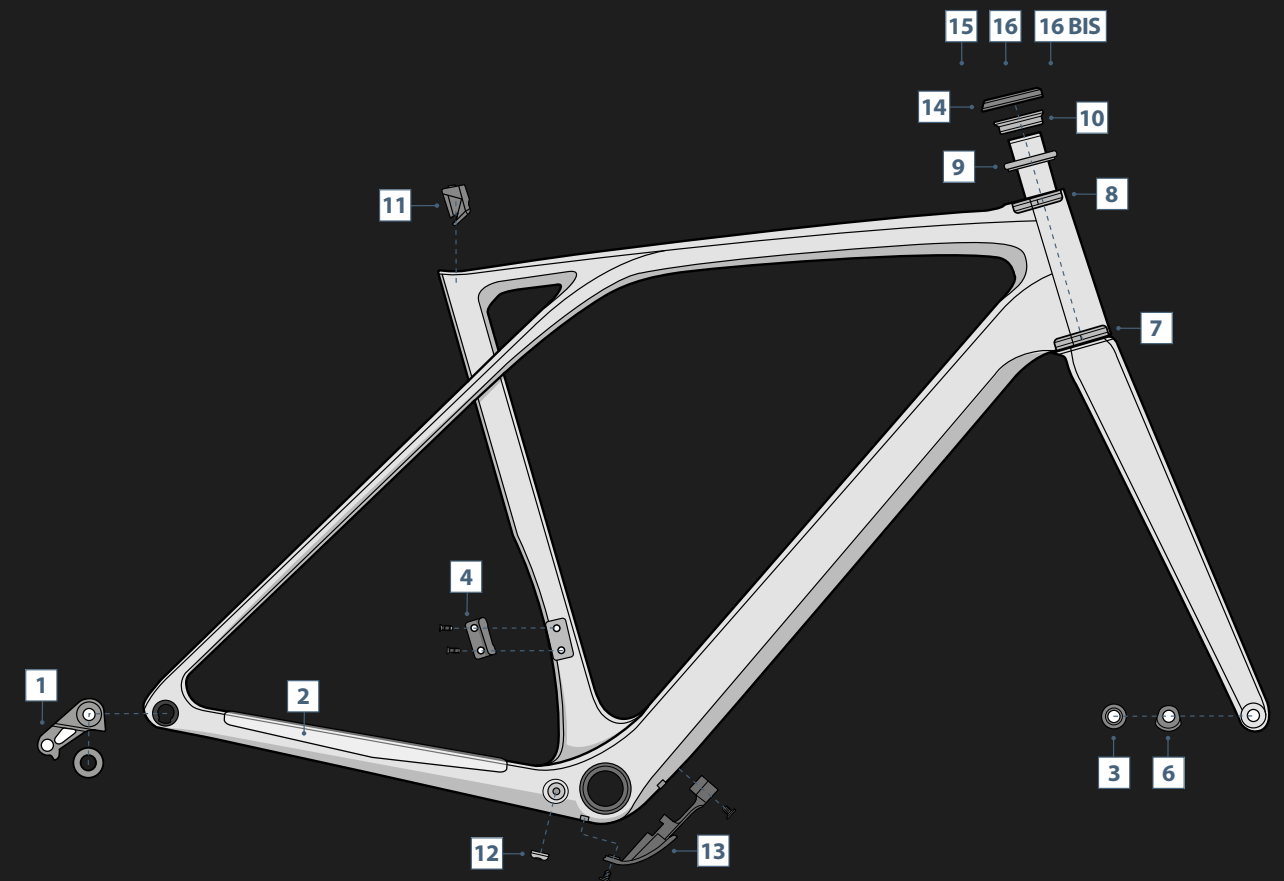

Geometry

XELIUS SL

SIZE	XS	S	M	L	XL
ST (MM)	440	460	490	520	550
TT (MM)	520	531	547	568	587
HA (°)	72	72	73	73	74
SA (°)	74	74	74	73,5	73,5
RC DSC	405	405	405	405	405
HT (MM)	105	120	140	160	180
BB (MM)	-67	-67	-67	-67	-67
FRK LENGTH	368	368	368	368	368
FRK OFFSET	50	50	50	50	50
STACK	501	516	538	557	580
REACH	376	383	393	403	415
WB	969	981	989	1005	1014
USER	155-162	160-172	170-182	180-190	>188
REF.	LX__440	LX__460	LX__490	LX__520	LX__550

Nomenclature

XELIUS SL

Xelius SL 10.0

SYMBIOSIS BLACK - GLOSSY

Ref. LXFRA

Frame	Xelius SL Disc Thru axle UD Superlight carbon (Techno Carbon Team)
Fork	Xelius SL Disc Thru axle UD Superlight carbon (Techno Carbon Team)
Front derailleur	Shimano Dura-Ace Di2 R9250
Rear derailleur	Shimano Dura-Ace Di2 R9250 12s
Crankset	Shimano Dura-Ace R9200, 52-36T 170mm (XS,S), 172.5mm (M,L), 175mm (XL)
Bottom bracket	Shimano Press Fit BB72-41B
Sprocket	Shimano Dura-Ace R9200 11-34T 12s
Chain	Shimano Dura-Ace CN-M9100 12s
Rotors	Shimano MT900 160mm /140mm Centerlock
Shiftlevers	Shimano Dura-Ace Di2 BR9270 + Di2 integrated Switch
Headset	Acros integrated + Combo Acros Spacer
Handlebar	Lapierre Combo UD carbon, -10°, 400mm/90mm (XS,S), 400mm/100mm (M), 420mm/110mm (L), 420mm/120mm (XL)
Grips	Lapierre Vexgel tape
Seatpost	Lapierre carbon light, Ø: 27.2mm, L: 350mm
Saddle	Prologo Dimension carbon rails
Wheelset	Shimano Dura-Ace WHR9270 700x21, 36mm height, Tubeless Ready
Tires	Continental GP5000S TR Tubeless ready 28-622
Pedals	VP-335 Clips&Strap
Accessories	Cable charger + Thru axle multitool lever + Bracket for Garmin & Wahoo