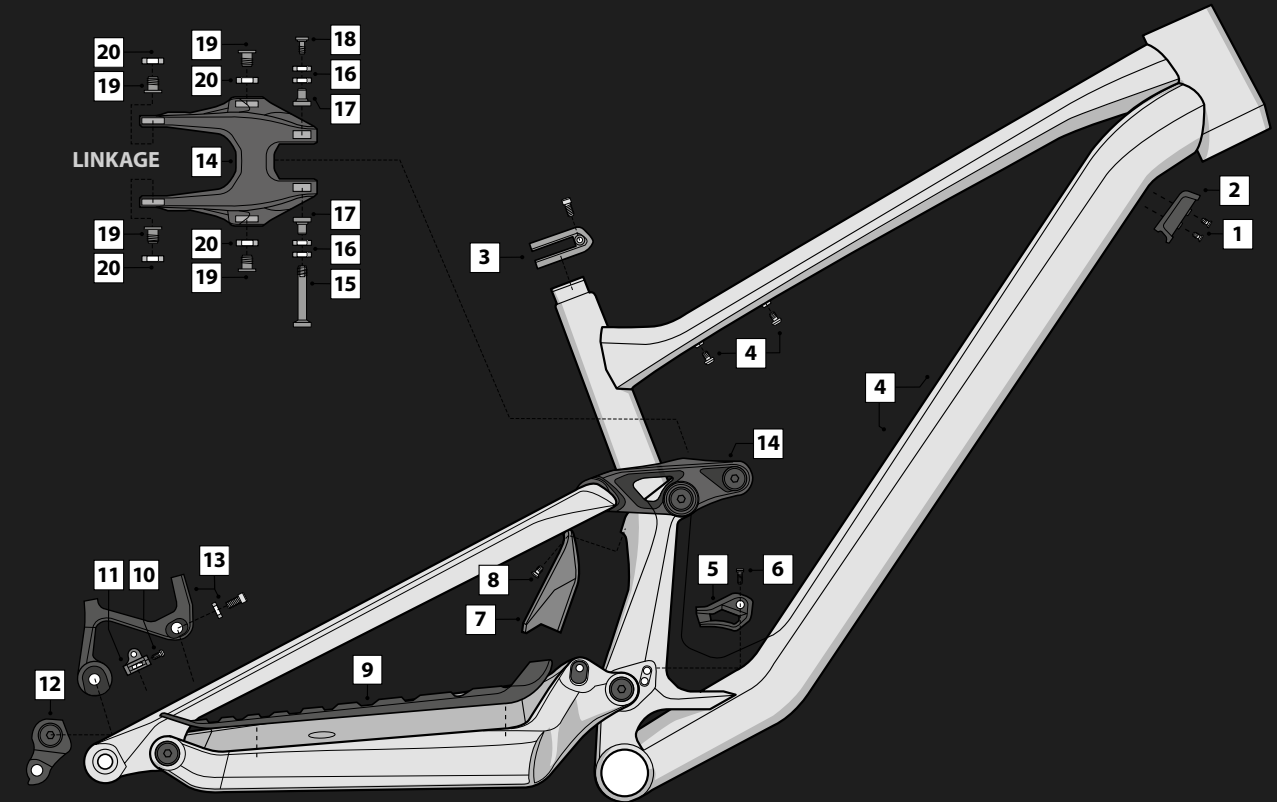

Nomenclature

ZESTY