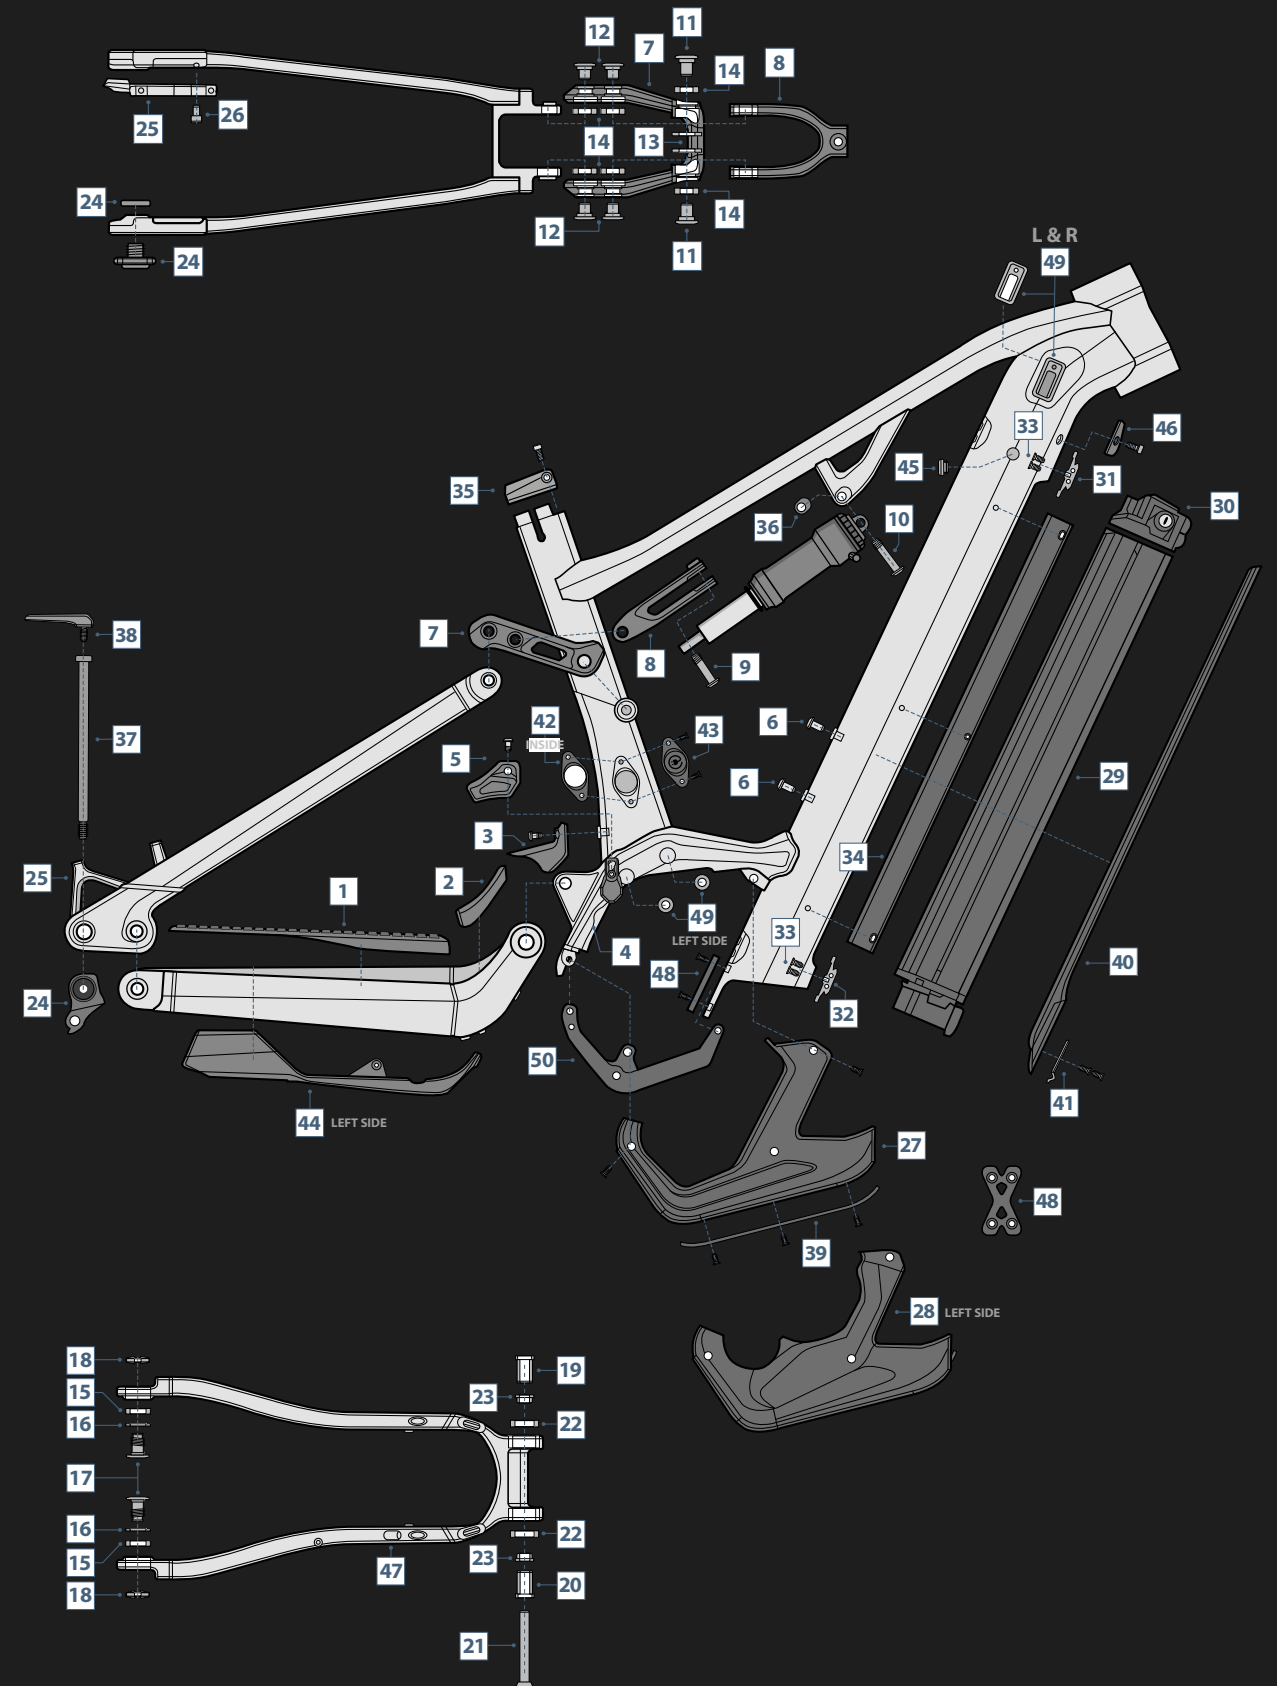

Nomenclature

OVERVOLT TR