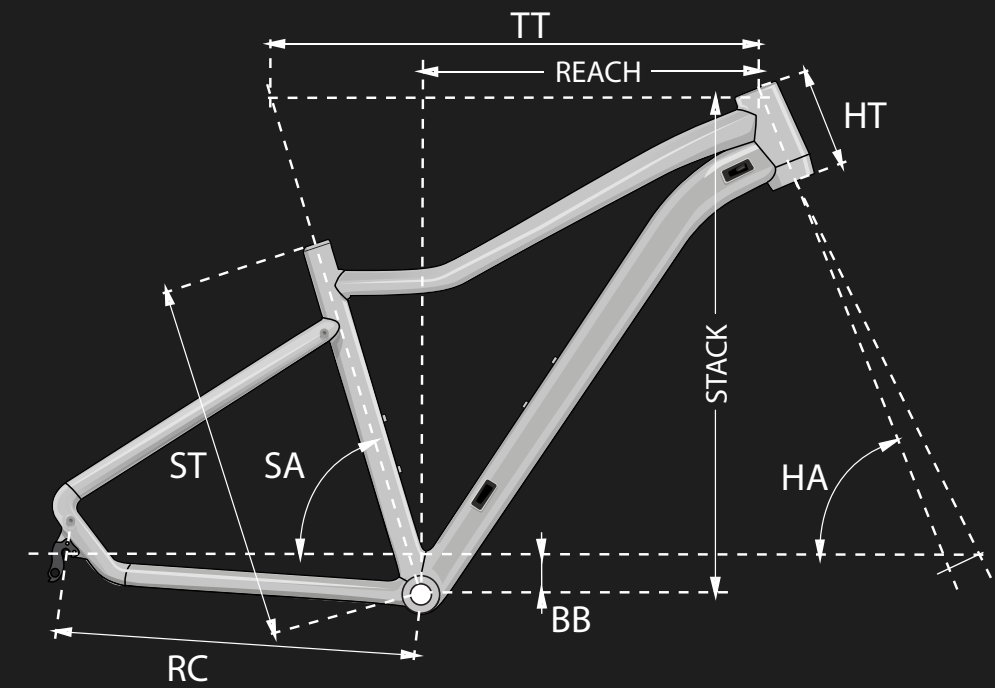

Edge 3.9

Grap Anthracite - Mat
LHBRC

MAINT

Edge 2.7 W

Washed Salmon - Mat
LHARB

Geometry

EDGE

SIZE	XS	S	M	S	M	L	XL
ST (MM)	360	400	440	400	440	480	520
TT (MM)	545	570	590	575	595	615	635
HA (°)	68	68	68	68	68	68	68
SA (°)	73.5	73.5	73.5	73.5	73.5	73.5	73.5
RC (MM)	430	430	430	450	450	450	450
HT (MM)	105	115	125	105	115	125	135
BB (MM)	-45	-45	-45	-60	-60	-60	-60
REACH	370	393	410	391	408	425	443
STACK	588	597	606	620	629	639	648
USER	145-155	150-170	168-178	150-170	168-178	176-186	> 184
REF.	LH_R_360	LH_R_400	LH_R_440	LHERA400 LHDRA400	LH_R_440	LH_R_480	LH_R_520

27.5''

29''

Geometry

EDGE W

SIZE	XS	S	M
ST (MM)	360	400	440
TT (MM)	545	570	590
HA (°)	68	68	68
SA (°)	73.5	73.5	73.5
RC (MM)	430	430	430
HT (MM)	105	115	125
BB (MM)	-45	-45	-45
REACH	370	393	410
STACK	588	597	606
USER	135-155	150-165	160-175
REF.	LH_R_360	LH_R_400	LH_R_440