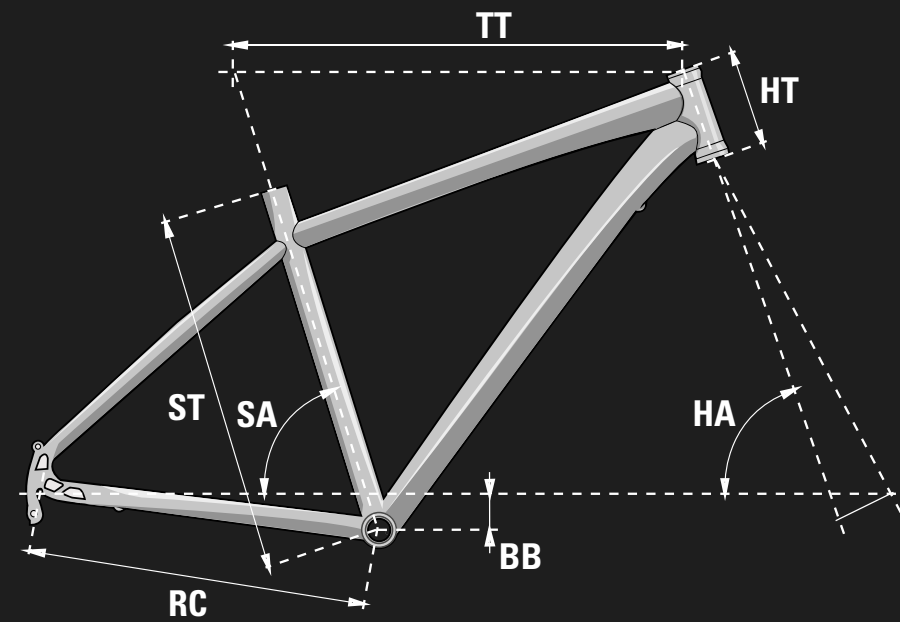

Trekking 1.0 High

Dark Grey | LTAPA

ON

Trekking 1.0 Low

Deep Blue | LTAPB

Geometry

TREKKING HIGH

SIZE	S	M	L	XL	XXL
ST (CM)	41	46	51	56	60
TT (MM)	550	570	590	610	630
HA (°)	70.5	71	71	71	71
SA (°)	74	73	73	73	73
RC (MM)	440	440	440	440	440
HT (MM)	110	120	140	160	180
BB (MM)	50	50	50	50	50
USER	< 150	150-170	168-178	176-186	>184
REF.	LT_P_410	LT_P_460	LT_P_510	LT_P_560	LT_P_600