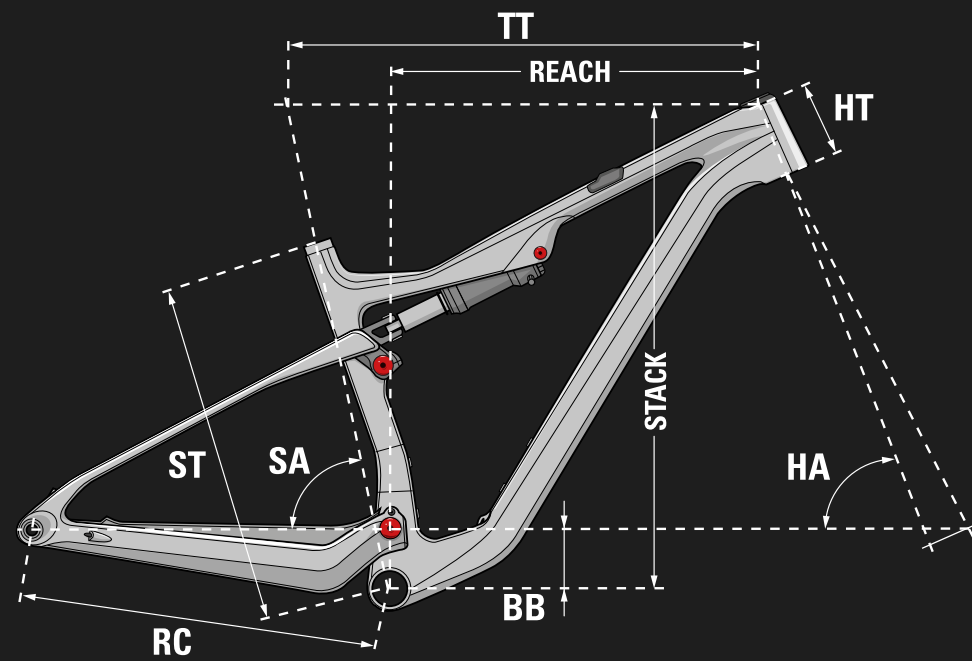

Geometry

XR