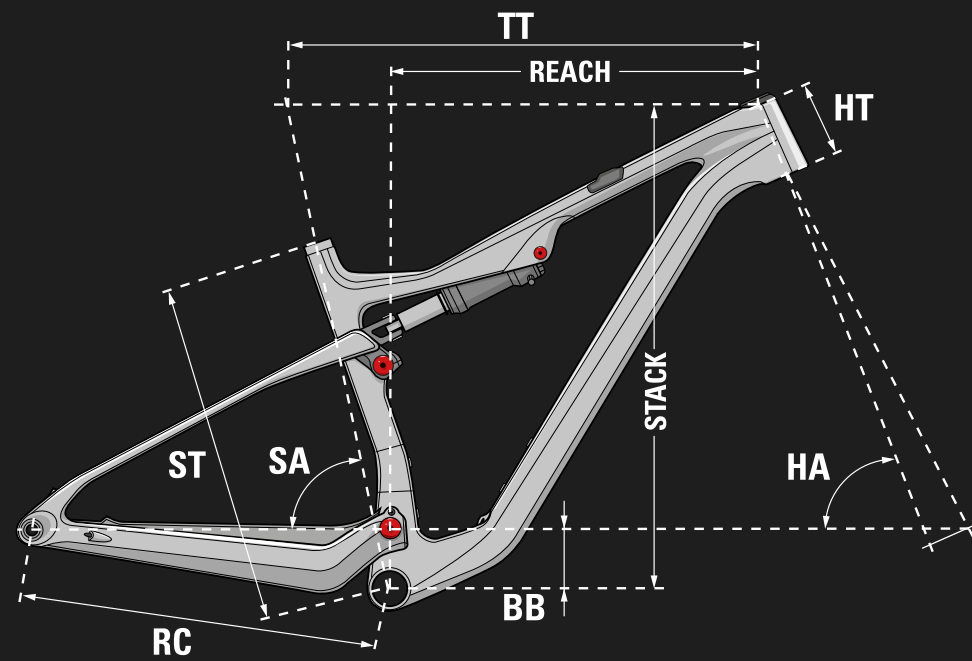

XRM

Nomenclature

XRM

SIZE	S	M	L	XL
ST (MM)	390	430	470	510
TT (MM)	575	602	624	651
HA (°)	66	66	66	66
SA (°)	74.5	74.5	74.5	74.5
RC (MM)	435	435	435	435
HT (MM)	85	90	100	110
BB (MM)	-40	-40	-40	-40
FRK TRAVEL	120	120	120	120
FRK LENGTH	531	531	531	531
FRK OFFSET	44	44	44	44
STACK	584	589	598	608
REACH	415	440	460	485
WB	1134	1162	1185	1214
USER	150-170	168-178	176-186	>184
REF.	LR_R_390	LR_R_430	LR_R_470	LR_R_510