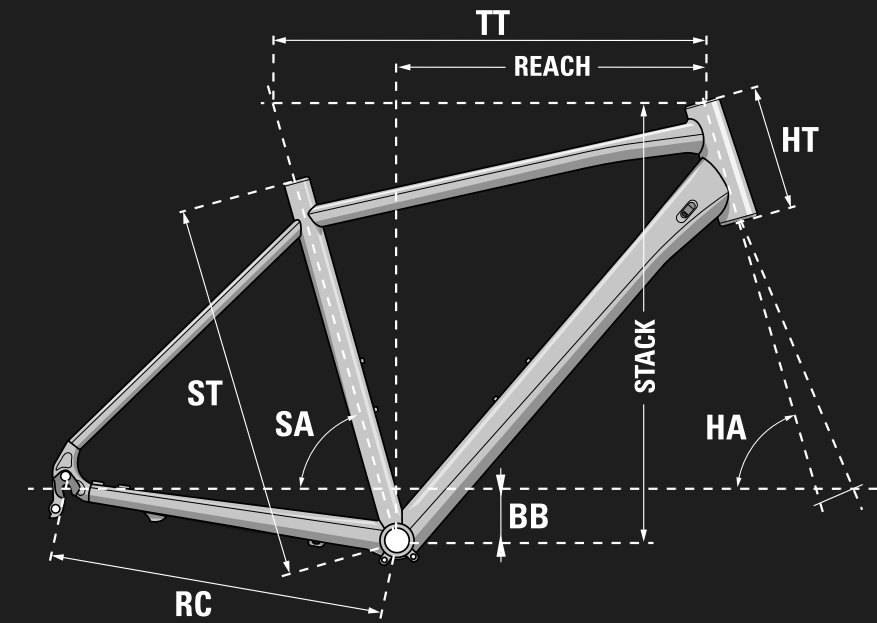

Geometry

SENSIUM JUNIOR

SIZE UNI

ST (MM) 410

TT (MM) 500

HA (°) 70

SA (°) 75

RC DSC 390

HT (MM) 105

BB (MM) -45

FRK LENGTH 380

FRK OFFSET 40

STACK 487

REACH 369

WB 960

USER UNI

REF. LSERA410