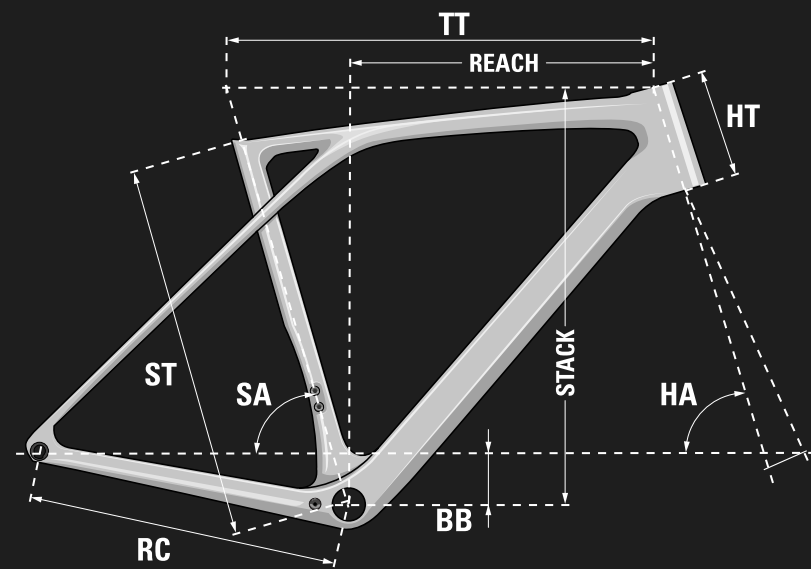

Geometry

XELIUS SL

SIZE	XS	S	M	L	XL
ST (MM)	440	460	490	520	550
TT (MM)	520	531	547	568	587
HA (°)	72	72	73	73	74
SA (°)	74	74	74	73,5	73,5
RC DSC	405	405	405	405	405
HT (MM)	105	120	140	160	180
BB (MM)	-67	-67	-67	-67	-67
FRK LENGTH	368	368	368	368	368
FRK OFFSET	50	50	50	50	50
STACK	501	516	538	557	580
REACH	376	383	393	403	415
WB	969	981	989	1005	1014
USER	155-162	160-172	170-182	180-190	>188
REF.	LX__440	LX__460	LX__490	LX__520	LX__550