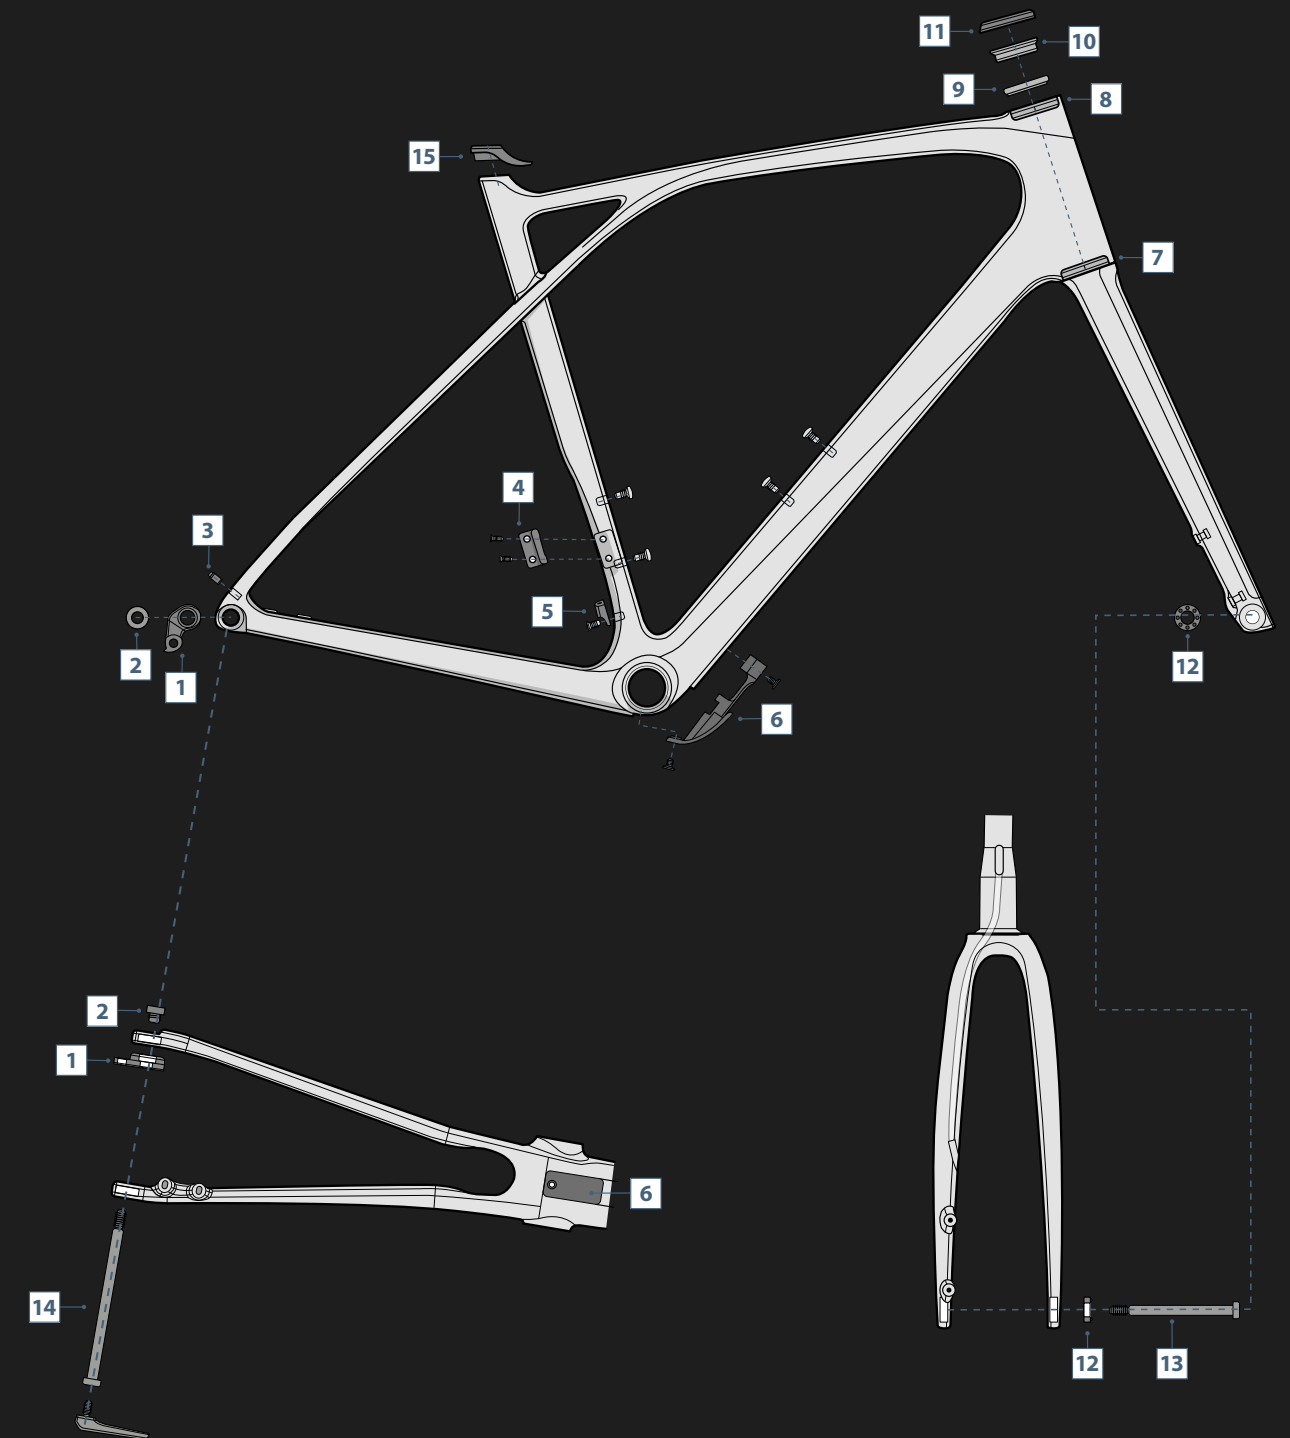

Nomenclature

PULSIUM