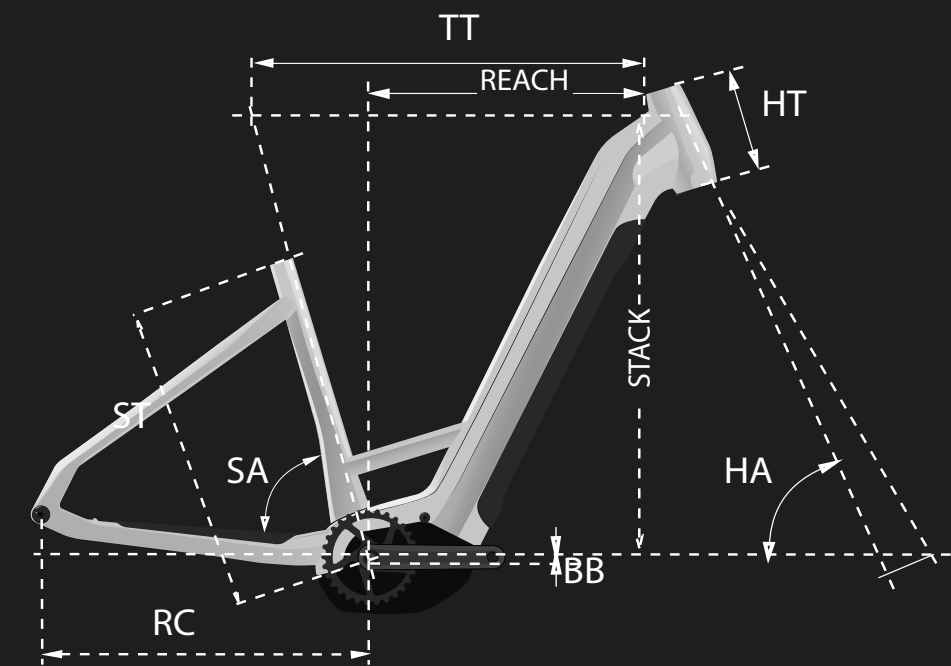

SIZE	S	M	L	XL
ST (MM)	390	400	430	460
TT (MM)	580	607	629	656
HA (°)	64	64	64	64
SA (°)	77	77	77	77
RC (MM)	440	440	440	440
HT (MM)	110	120	130	140
BB (MM)	-10	-10	-10	-10
FRK TRAVEL	170	170	170	170
FRK LENGTH	600	600	600	600
FRK OFFSET	44	44	44	44
STACK	629	638	647	656
REACH	435	460	480	505
WB	1225	1255	1279	1308
USER	150-170	168-178	176-186	>184
REF.	LG_RA390	LG_RA400	LG_RA430	LG_RA460

Overvolt HT 4.5 Mid

Sky Blue - Mat | LOBRB
Bosch | 500Wh

Geometry

OVERVOLT HT 8.7 HIGH
OVERVOLT HT 7.6 HIGH

SIZE	S	M	L	XL
ST [MM]	400	450	500	550
SA [°]	74	74	74	74
HT [MM]	140	140	150	160
HA [°]	68	67	67	67
TT [MM]	600	625	648	670
CS [MM]	465	475	475	475
BB DROP [MM]	-60	-65	-65	-65
FORK + HEADSET [MM]	510	550	550	550
FORK RAKE [MM]	51	51	51	51
WB [MM]	1167	1217	1241	1265
STACK [MM]	644	680	689	699
REACH [MM]	415	430	450	470
USER	150-170	168-178	176-186	>184
REF.	LO_PA400	LO_PA450	LO_PA500	LO_PA550

Geometry

OVERVOLT HT 8.7 LOW
OVERVOLT HT 7.6 LOW

SIZE	S	M	L
ST [MM]	380	450	500
SA [°]	74	73	73
HT [MM]	140	155	175
HA [°]	69,5	70,5	70,5
TT [MM]	600	623	659
CS [MM]	475	475	475
BB DROP [MM]	-65	-60	-60
FORK + HEADSET [MM]	503	503	503
FORK RAKE [MM]	46	46	46
WB [MM]	1152	1154	1191
STACK [MM]	651	665	684
REACH [MM]	413	420	450
USER	150-165	163-173	170-180
REF.	LO_PB380	LO_PB450	LO_PB500