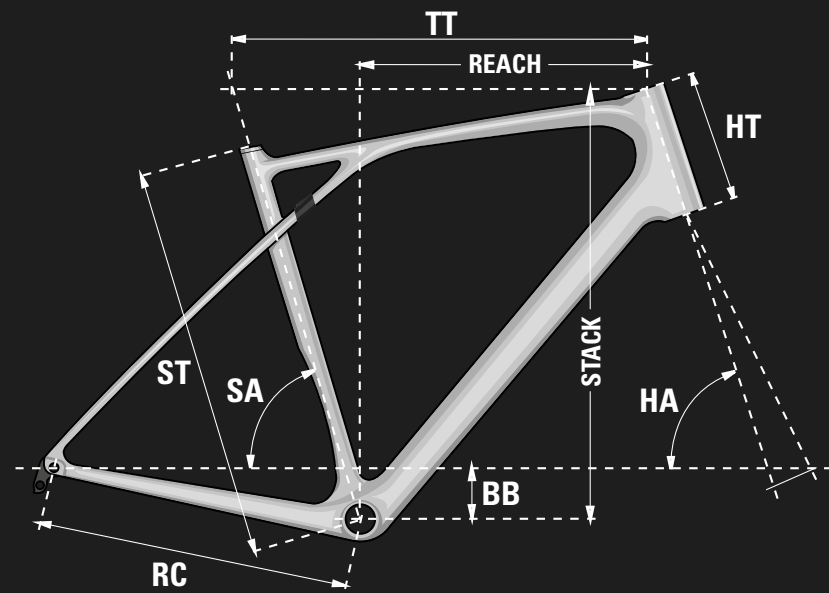

Brown Rust | LPTRA

Geometry

PULSIUM ALLROAD

SIZE	XS	S	M	L	XL
ST (MM)	460	490	520	550	580
TT (MM)	520	535	550	570	590
HA (°)	71	71,5	72	72	72,5
SA (°)	74,5	74	73,5	73	72,5
RC DSC	415	415	415	415	415
HT (MM)	135	155	175	195	220
BB (MM)	72	72	69	69	67
FRK LENGTH	373	373	373	373	373
FRK OFFSET	50	50	50	50	50
STACK	536	557	575	594	618
REACH	371	375	380	388	395
USER	155-162	160-172	170-182	180-190	>188
REF.	LP__460	LP__490	LP__520	LP__550	LP__580