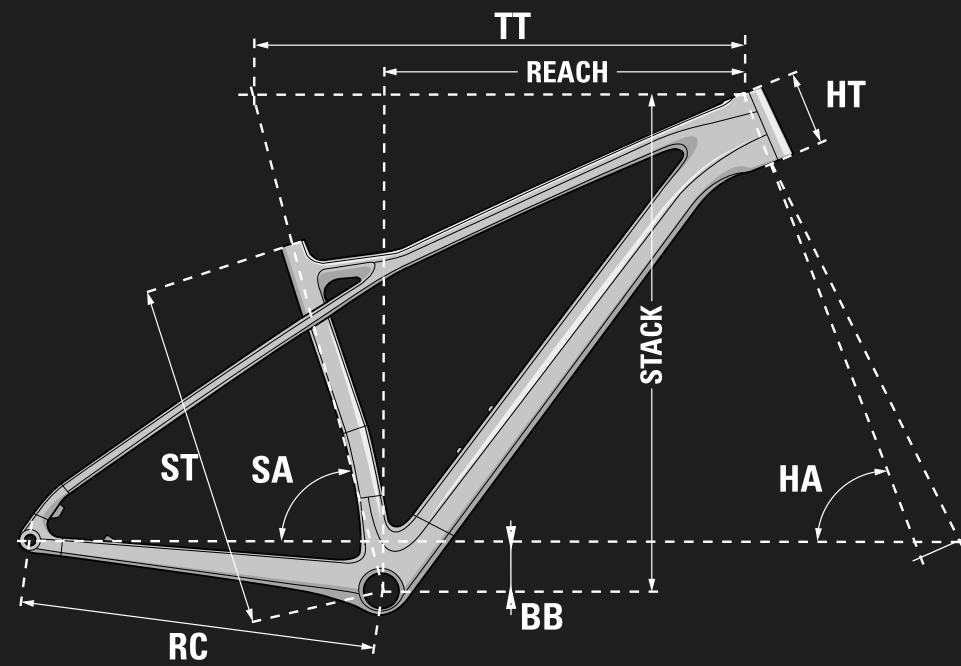

PRORACE CF

SIZE	S	M	L	XL
ST (MM)	390	430	470	510
TT (MM)	581	606	629	657
HA (°)	68	68	68	68
SA (°)	74	74	74	74
RC (MM)	420	420	420	420
HT (MM)	85	90	100	110
BB (MM)	-67	-62	-62	-62
FRK TRAVEL	100	100	100	100
FRK LENGTH	505	505	505	505
FRK OFFSET	44	44	44	44
STACK	598	597	606	616
REACH	410	435	455	480
WB	1086	1114	1138	1167
USER	150-170	168-178	176-186	>184
REF.	LP_R_390	LP_R_430	LP_R_470	LP_R_510