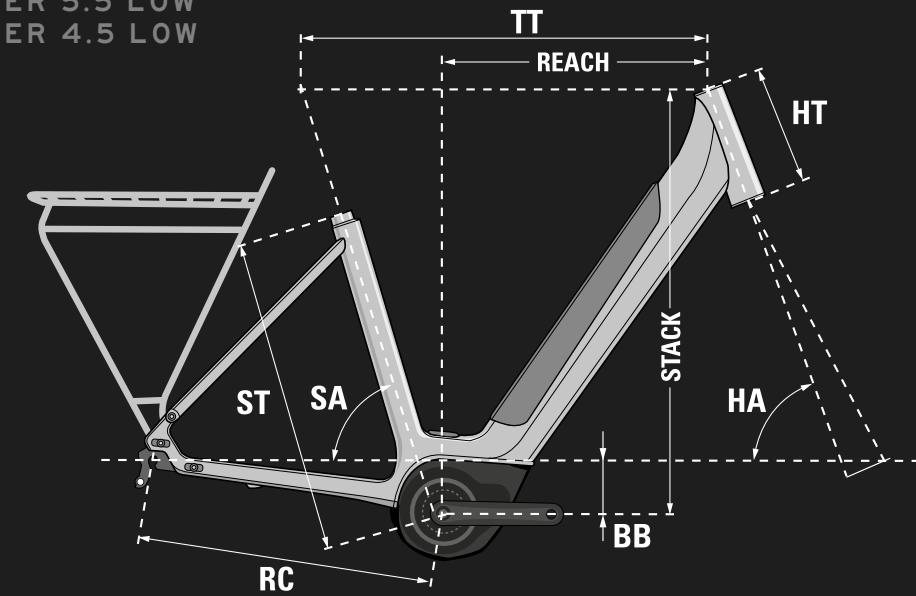

Nomenclature

E-EXPLORER 6.5 LOW
E-EXPLORER 5.5 LOW
E-EXPLORER 4.5 LOW

SIZE	XS	S	M
STL	400	460	500
SA	73,5	73,5	73,5
HT	135	160	185
HA	70,5	70,5	70,5
TT	600	610	620
RC	480	480	480
WB	1141	1151	1161
USER	150-165	163-173	170-180
REF.	LL___400	LL___460	LL___500