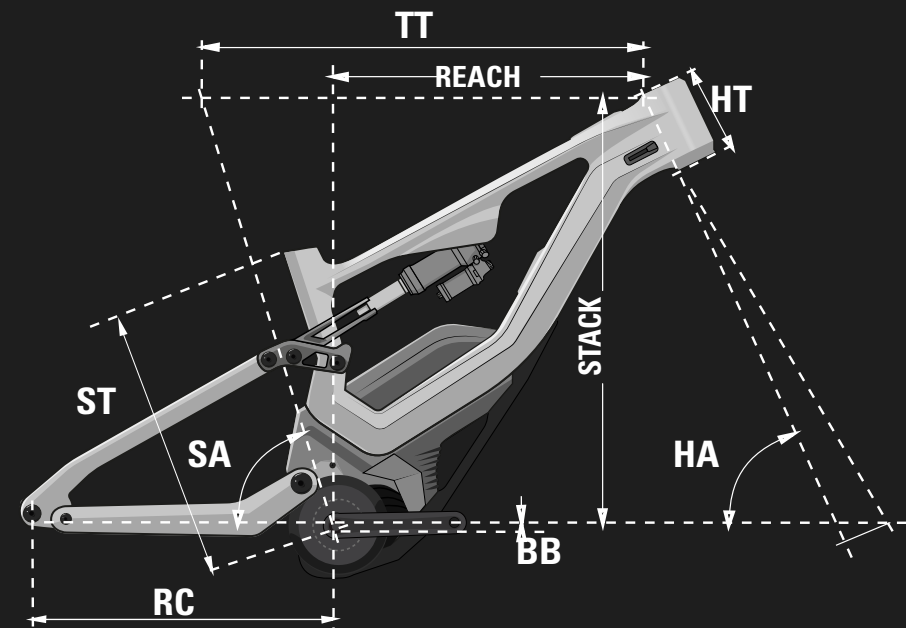

SIZE	S	M	L	XL
ST (MM)	390	400	430	460
TT (MM)	580	607	629	656
HA (°)	64	64	64	64
SA (°)	77	77	77	77
RC (MM)	440	440	440	440
HT (MM)	110	120	130	140
BB (MM)	-10	-10	-10	-10
FRK TRAVEL	170	170	170	170
FRK LENGTH	600	600	600	600
FRK OFFSET	44	44	44	44
STACK	629	638	647	656
REACH	435	460	480	505
WB	1225	1255	1279	1308
USER	150-170	168-178	176-186	>184
REF.	LG_RA390	LG_RA400	LG_RA430	LG_RA460