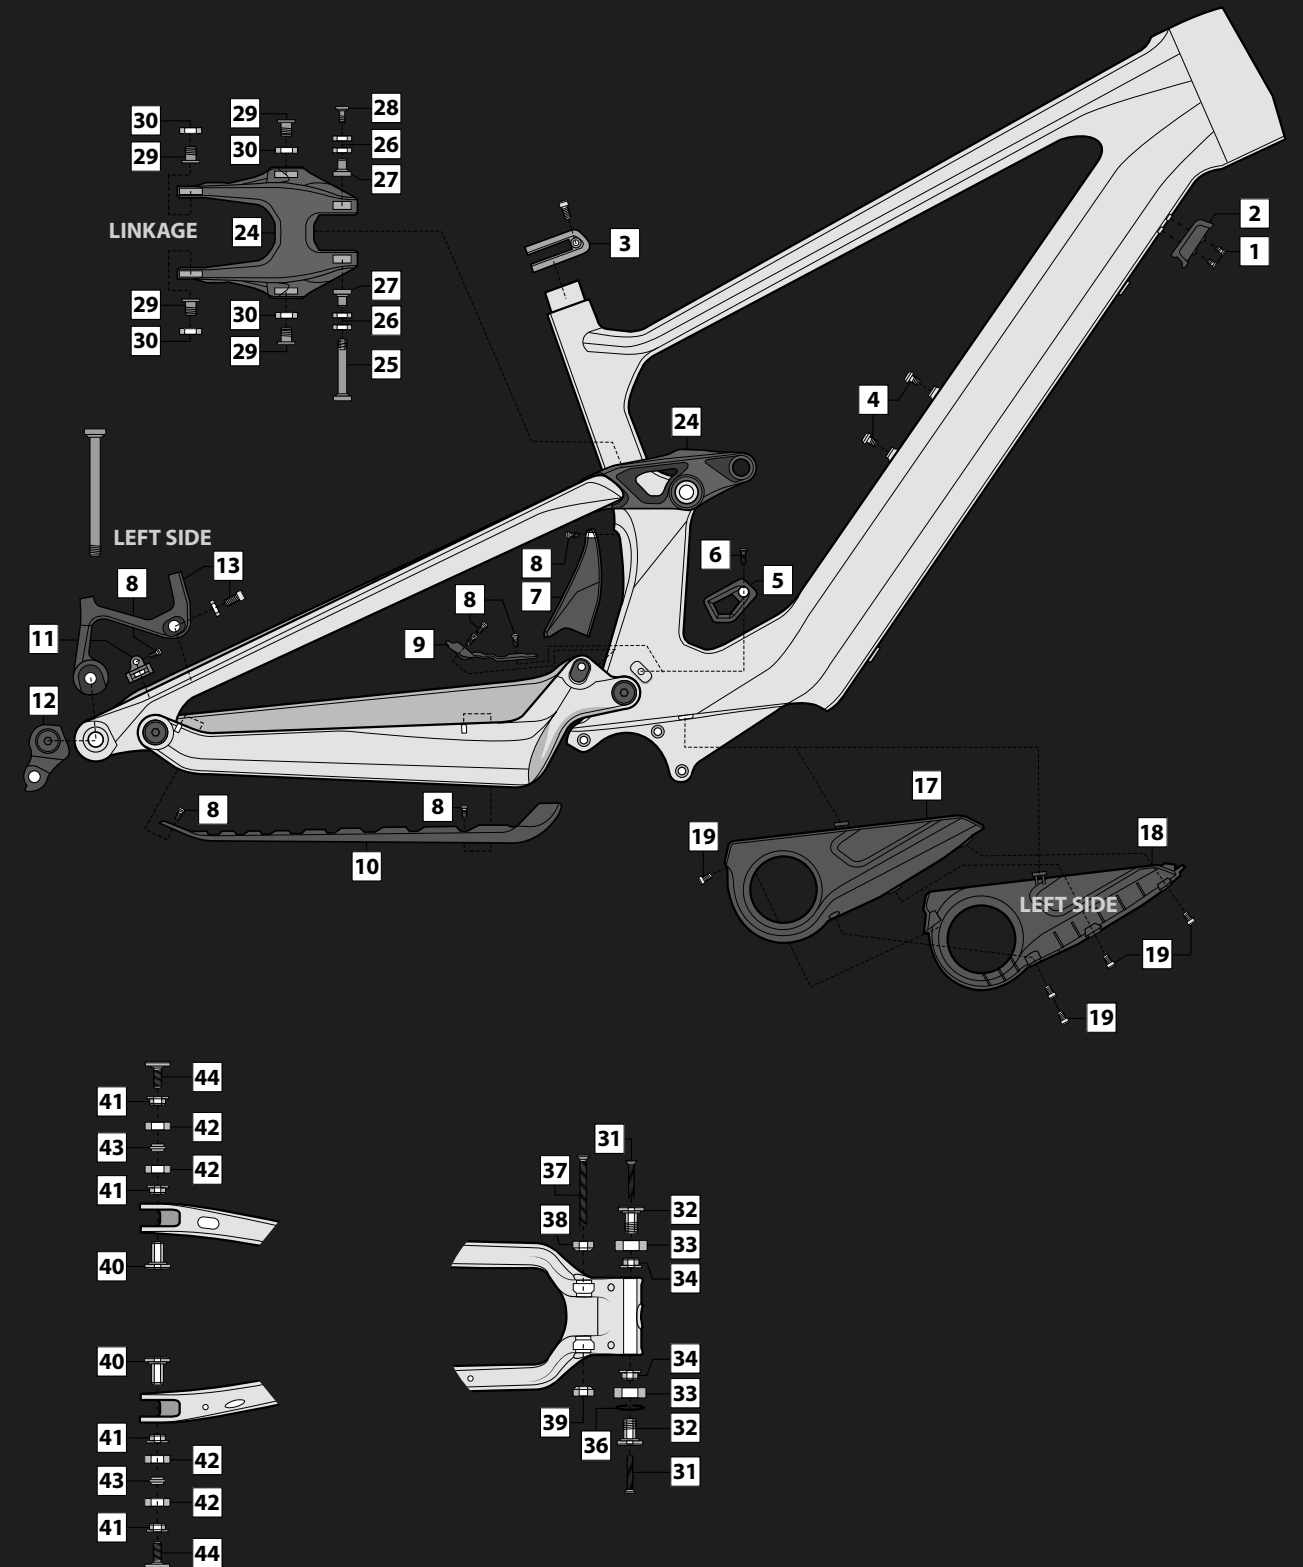

Nomenclature

E-ZESTY