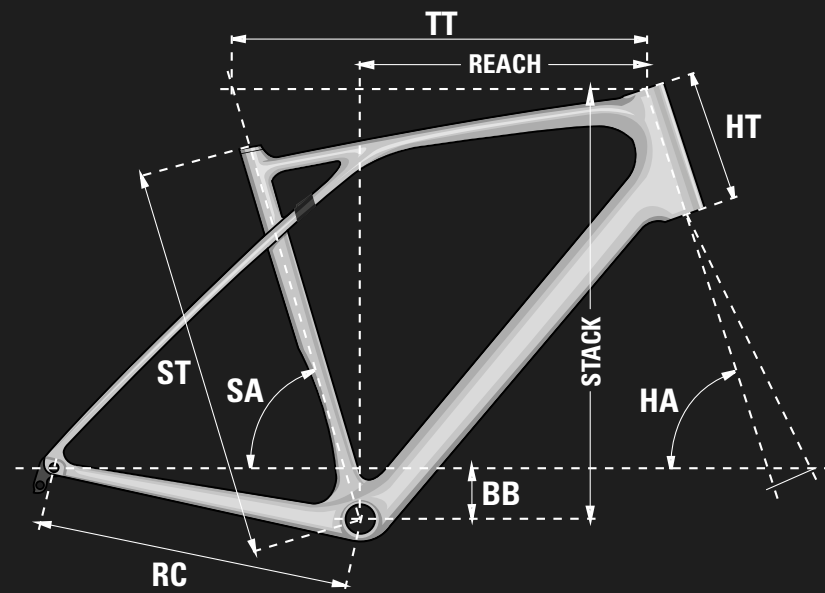

ON

Pulsium SAT 5.0 Di2
Oxley | LPPPB

MAINT.

Pulsium SAT 5.0
Fire Engine Red | LPPRA

Geometry

PULSIUM SAT

SIZE	XS	S	M	L	XL
ST (MM)	460	490	520	550	580
TT (MM)	520	535	550	570	590
HA (°)	71	71,5	72	72	72,5
SA (°)	74,5	74	73,5	73	72,5
RC DSC	415	415	415	415	415
HT (MM)	135	155	175	195	220
BB (MM)	72	72	69	69	67
FRK LENGTH	373	373	373	373	373
FRK OFFSET	50	50	50	50	50
STACK	536	557	575	594	618
REACH	371	375	380	388	395
USER	155-162	160-172	170-182	180-190	>188
REF.	LP__460	LP__490	LP__520	LP__550	LP__580