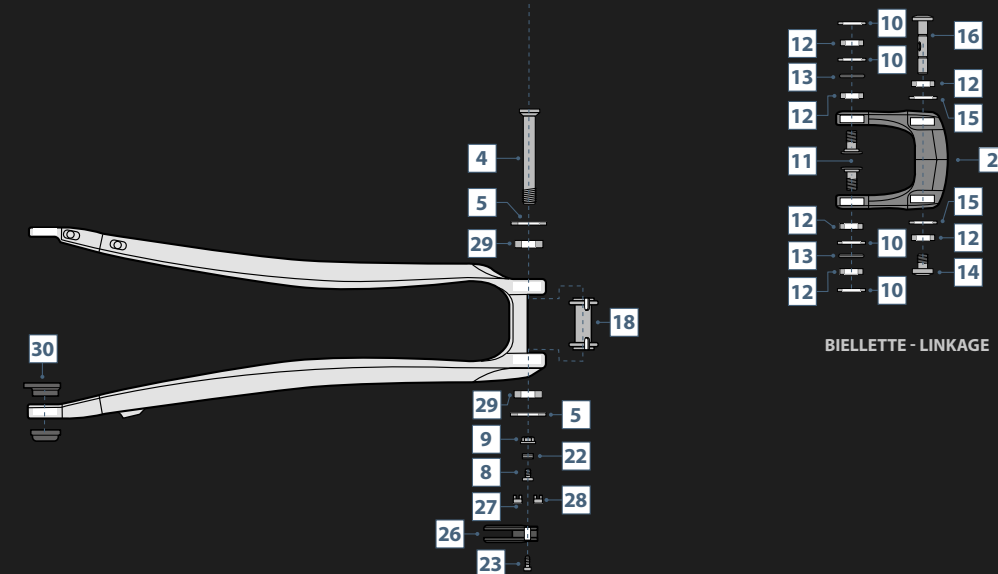

XRM

Nomenclature

XRM

SIZE	S	M	L	XL
ST (MM)	390	430	470	510
TT (MM)	575	602	624	651
HA (°)	66	66	66	66
SA (°)	74.5	74.5	74.5	74.5
RC (MM)	435	435	435	435
HT (MM)	85	90	100	110
BB (MM)	-40	-40	-40	-40
FRK TRAVEL	120	120	120	120
FRK LENGTH	531	531	531	531
FRK OFFSET	44	44	44	44
STACK	584	589	598	608
REACH	415	440	460	485
WB	1134	1162	1185	1214
USER	150-170	168-178	176-186	>184
REF.	LR_R_390	LR_R_430	LR_R_470	LR_R_510