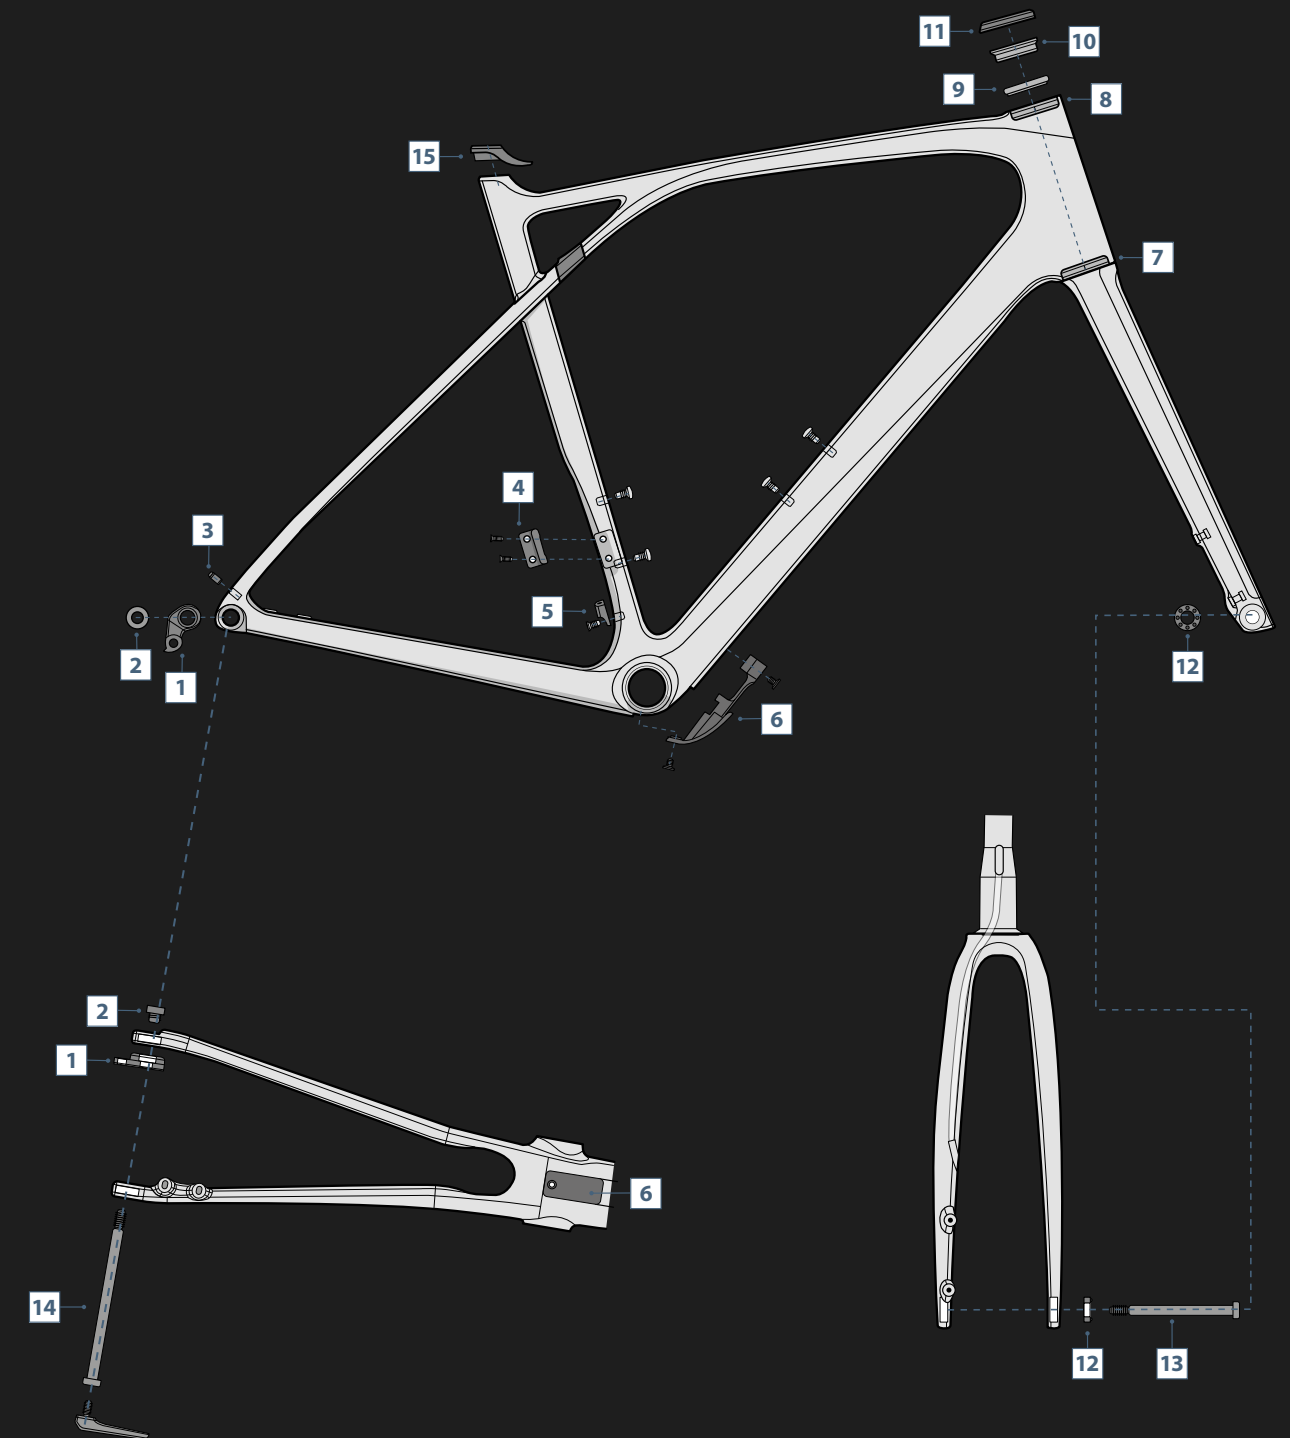

Nomenclature

PULSIUM ALLROAD