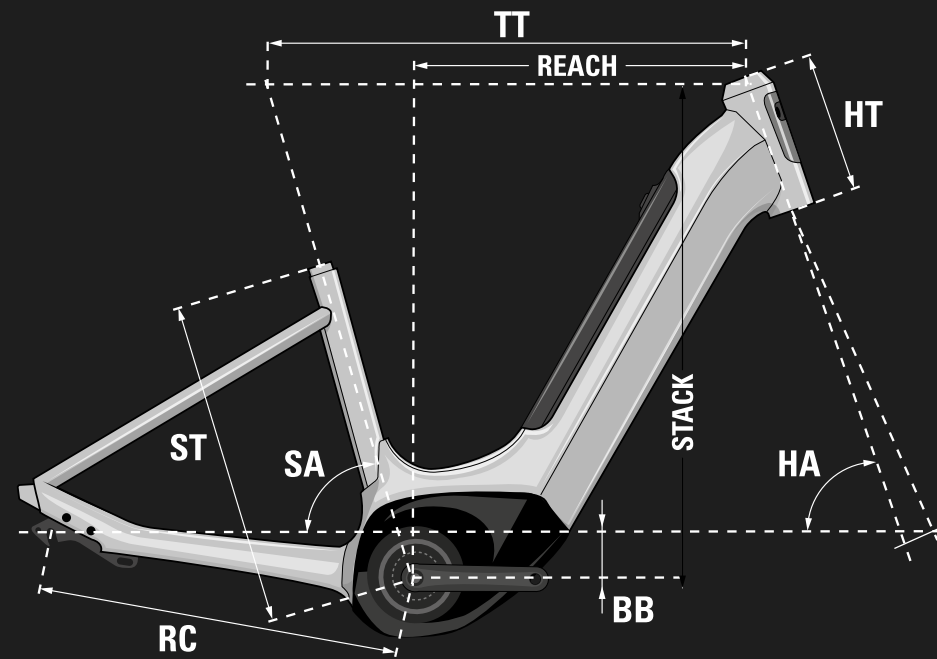

MAINT

E-Urban 3.5

Mustard - Mat | LLKRA
Bosch | 500Wh

Geometry

E-URBAN

SIZE	S	M	L
ST (MM)	460	510	560
TT (MM)	71	71	71
HA (°)	70	70	70
SA (°)	180	210	210
RC (MM)	558/626	574/626	597/640
HT (MM)	480	480	480
BB (MM)	1150	1160	1170
REACH	414	416	426
STACK	643	667	667
USER	163-177	175-187	185-195
REF.	LL__460	LL__510	LL__560