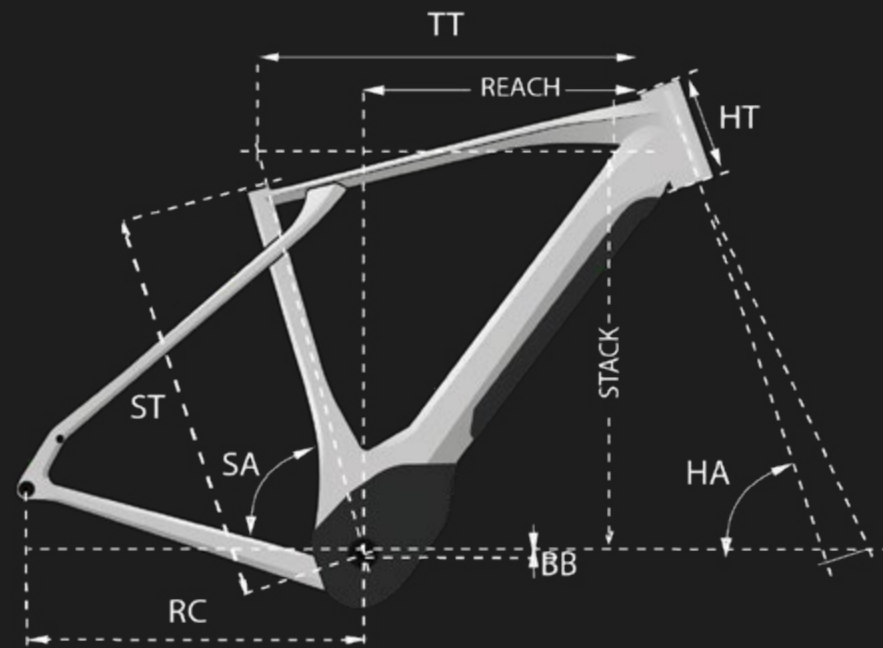

Dark Red - Glossy | LEBRA
Bosch | 400Wh

MAINT

E-Sensium 2.2

Dark Grey - Glossy | LEARA
EBikemotion | 250Wh

Geometry

E-SENSIUM 5.4 & 3.4

SIZE	S	M	L	XL
ST (MM)	490	520	550	580
TT (MM)	537	556	576	596
HA (°)	70,8	71,5	71,7	72
SA (°)	74	73,5	73	72,5
RC (MM)	435	435	435	435
HT (MM)	123	145	165	190
BB (MM)	75	72,5	72,5	70
FRK LENGTH (MM)	425	425	425	425
FRK OFFSET 30MM TRAVEL	44	44	44	44
FORK OFFSET RIGID FORK	45	45	45	45
STACK (MM)	578	599	619	641
REACH (MM)	371	379	387	394
STR	1,557	1,583	1,600	1,629
WB 30MM TRAVEL	1021,50	1030,05	1042,75	1055,02
WB RIGID FORK	1022,45	1031,00	1043,70	1055,97
USER	150-170	168-178	176-186	>184
REF.	LE_RA490	LE_RA520	LE_RA550	LE_RA580