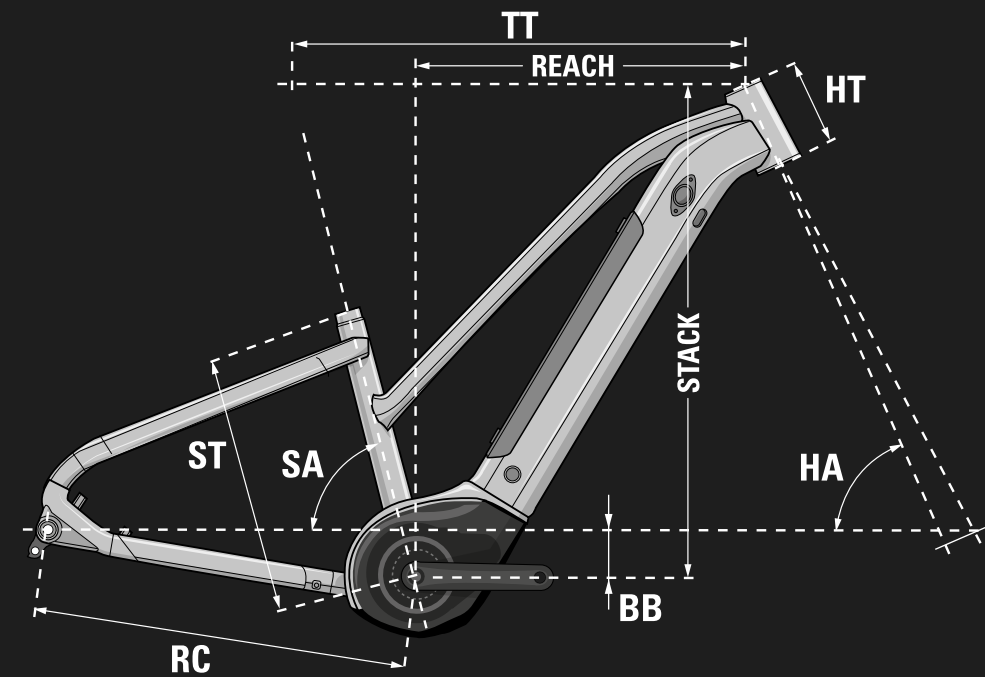

Geometry

OVERVOLT HT 5.5 MID
OVERVOLT HT 4.5 MID

SIZE	S	M	L
STL	370	400	440
CSL	490	495	495
TTL	574	606	639
HTL	125	115	135
HTA (°)	65	65	65
STA (°)	74,8	74,6	74,6
BB	54	69	64
WB	1217	1249	1287
ST	624	648	661
RE	405	427	457
SOH	620	618	610
USER	150-165	163-173	170-180
REF.	LO_RB370	LO_RB400	LO_RB440