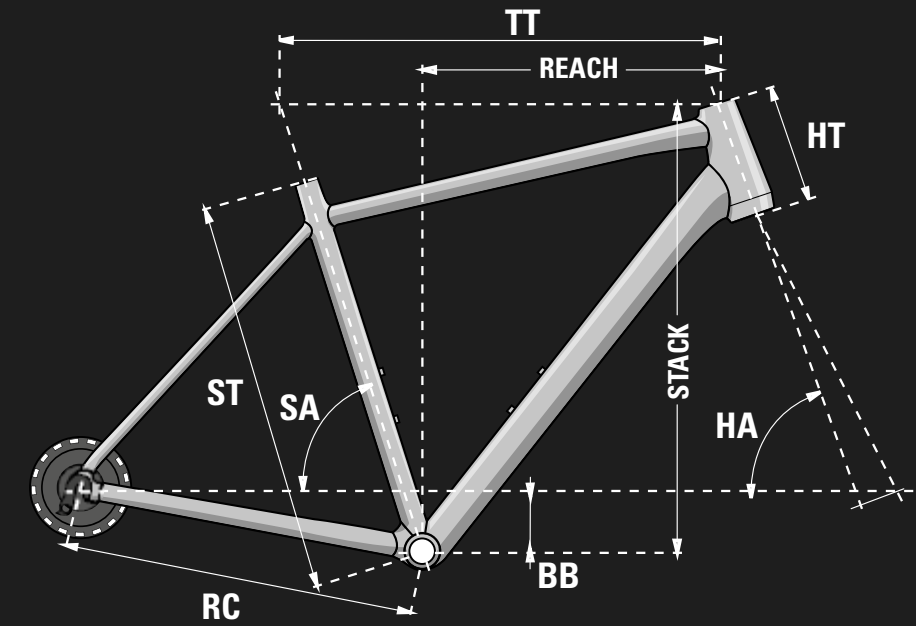

Geometry

E-SENSIUM 2.2

SIZE	XS	S	M	L	XL
ST (MM)	440	470	510	550	590
TT (MM)	-	520	547	565	585
HA (°)	-	71,5	72,5	73	73
SA (°)	-	74,5	74	73,5	73
RC (MM)	-	425	425	425	425
HT (MM)	-	125	165	185	205
BB (MM)	-	-67,5	-67,5	-67,5	-67,5
STACK	-	367	377	383	391
REACH	-	551	593	614	633
USER	-	150-170	168-178	176-186	>184
REF.	LEARA440	LEARA470	LEARA510	LEARA550	LEARA590