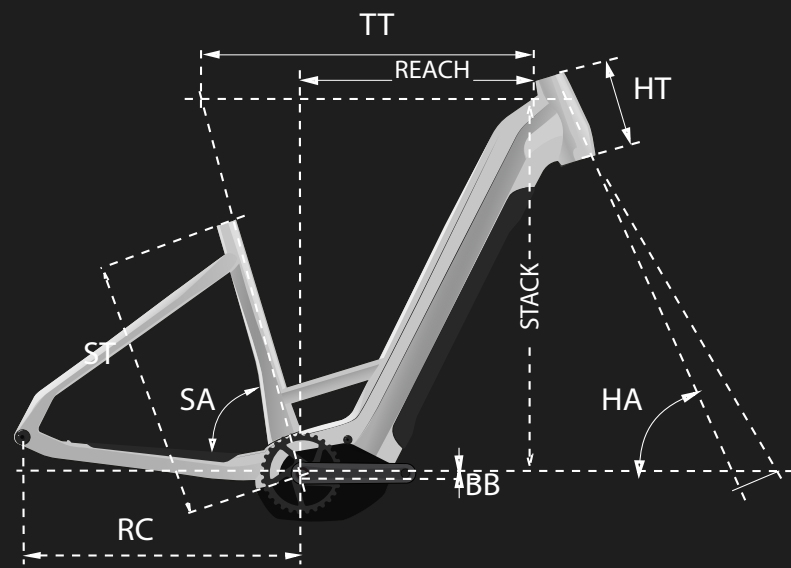

Geometry

E-EXPLORER 8.7 LOW
E-EXPLORER 7.6 LOW

SIZE	S	M	L
ST (MM)	380	450	500
TT (MM)	74	73	73
HA (°)	140	155	175
SA (°)	69,5	70,5	70,5
RC (MM)	600	623	659
HT (MM)	475	475	475
BB (MM)	-65	-60	-60
FRK TRAVEL	503	503	503
FRK LENGTH	46	46	46
FRK OFFSET	1152	1154	1191
STACK	651	665	684
REACH	413	420	450
USER	150-165	163-173	170-180
REF.	LL___380	LL___450	LL___500