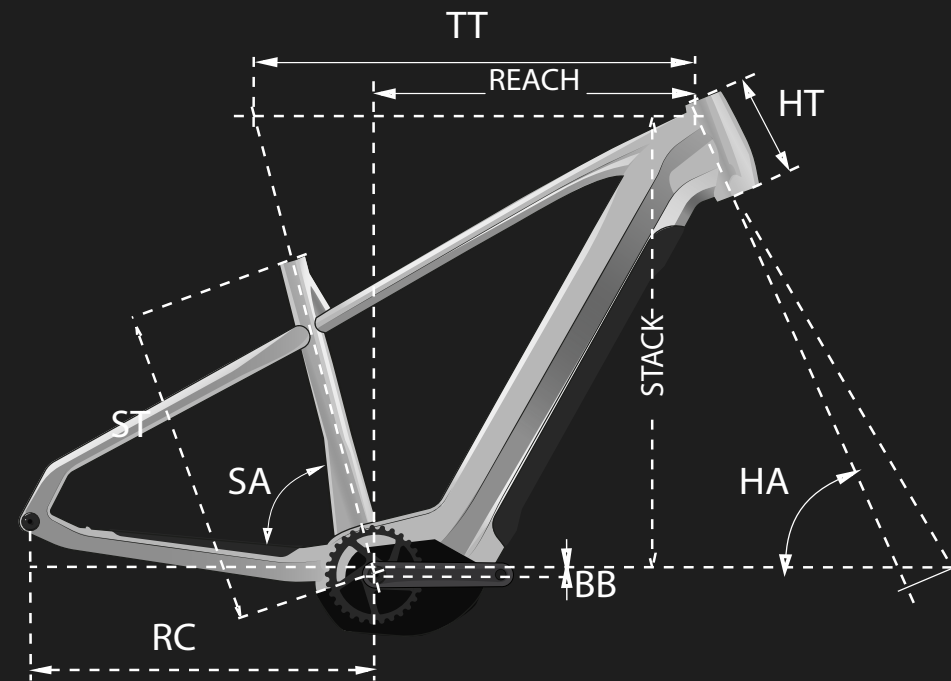

Overvolt HT 4.5 Mid

Sky Blue - Mat | LOBRB
Bosch | 500Wh

Geometry

OVERVOLT HT 8.7 HIGH
OVERVOLT HT 7.6 HIGH

SIZE	S	M	L	XL
ST [MM]	400	450	500	550
SA [°]	74	74	74	74
HT [MM]	140	140	150	160
HA [°]	68	67	67	67
TT [MM]	600	625	648	670
CS [MM]	465	475	475	475
BB DROP [MM]	-60	-65	-65	-65
FORK + HEADSET [MM]	510	550	550	550
FORK RAKE [MM]	51	51	51	51
WB [MM]	1167	1217	1241	1265
STACK [MM]	644	680	689	699
REACH [MM]	415	430	450	470
USER	150-170	168-178	176-186	>184
REF.	LO_PA400	LO_PA450	LO_PA500	LO_PA550