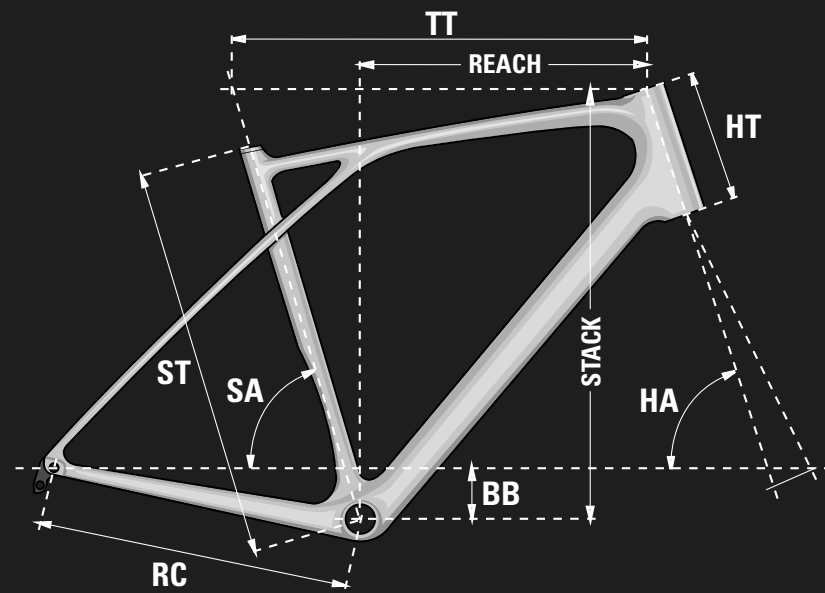

ON

Pulsium 3.0

Dark Slate Grey | LPMPB

Geometry

PULSIUM

SIZE	XS	S	M	L	XL
ST (MM)	460	490	520	550	580
TT (MM)	520	535	550	570	590
HA (°)	71	71,5	72	72	72,5
SA (°)	74,5	74	73,5	73	72,5
RC DSC	415	415	415	415	415
HT (MM)	135	155	175	195	220
BB (MM)	72	72	69	69	67
FRK LENGTH	373	373	373	373	373
FRK OFFSET	50	50	50	50	50
STACK	536	557	575	594	618
REACH	371	375	380	388	395
USER	155-162	160-172	170-182	180-190	>188
REF.	LP__460	LP__490	LP__520	LP__550	LP__580