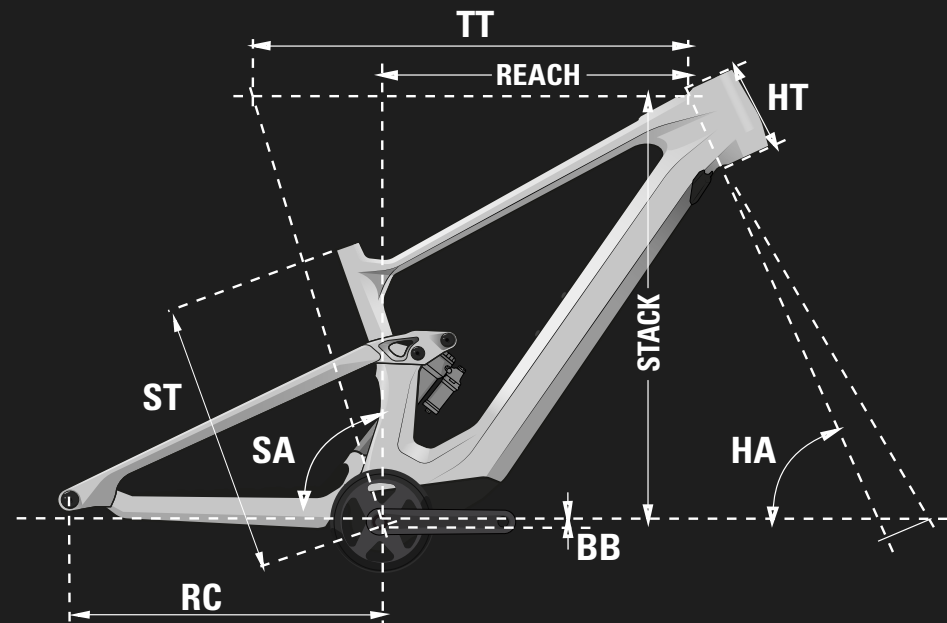

Geometry

E-ZESTY

SIZE	S	M	L	XL
ST (MM)	370	400	430	460
TT (MM)	576	603	625	652
HA (°)	65	65	65	65
SA (°)	77	77	77	77
RC (MM)	435	435	440	445
HT (MM)	110	120	130	140
BB (MM)	-30	-30	-30	-30
FRK TRAVEL	140	140	140	140
FRK LENGTH	550	550	550	550
FRK OFFSET	44	44	44	44
STACK	610	619	628	637
REACH	435	460	480	505
WB	1188	1217	1246	1280
USER	150-170	168-178	176-186	176-186
REF.	LE_PA370	LE_PA400	LE_PA430	LE_PA460