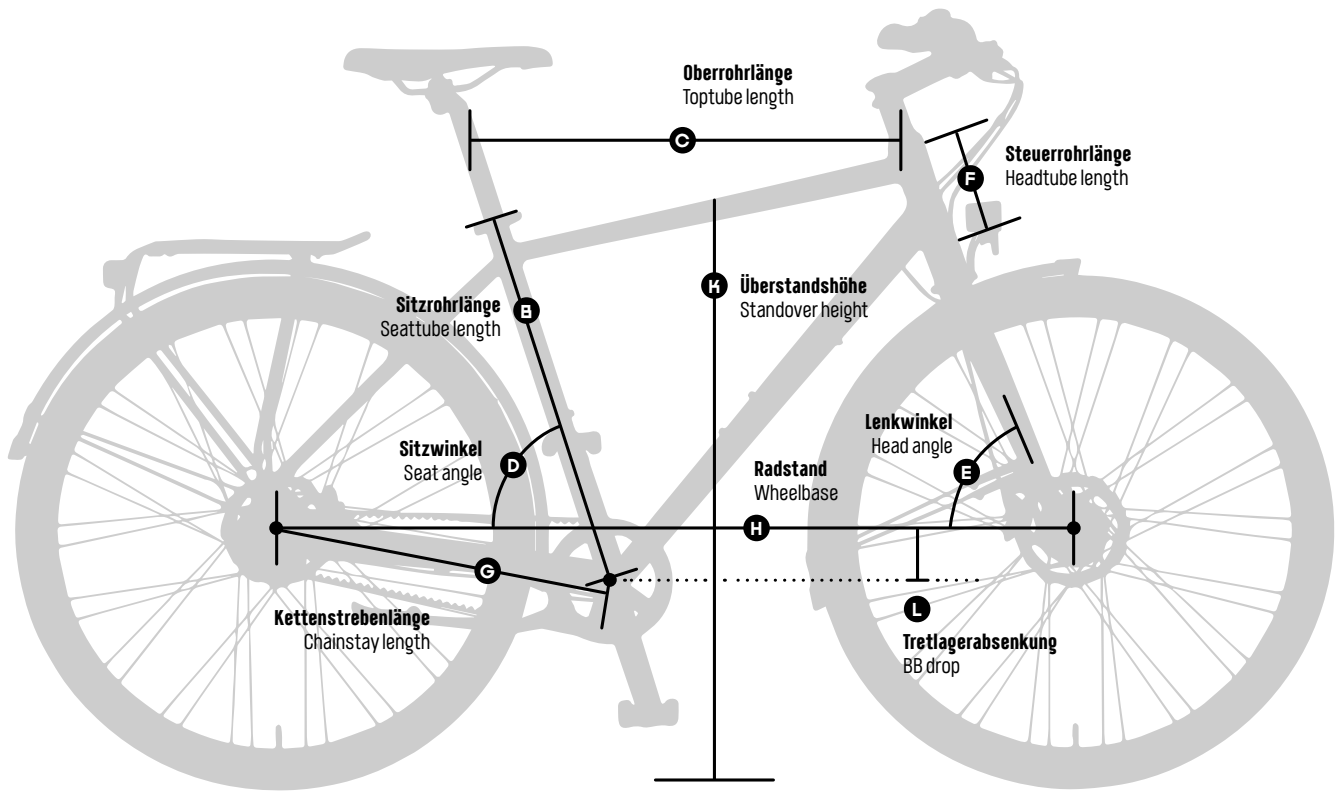

URBAN/CITY

	A / SIZE	B	C	D	E	F	G	H	K	L
KENT / CHESTER MAN	51cm / M	510	586	73°	71.5°	155	445	1073	796	60
	56cm / L	560	597	73°	71.5°	174	445	1096	827	60
	60cm / XL	600	612	73°	71.5°	190	445	1114	852	60
KENT / CHESTER LADY	46cm / S	460	574	73°	71.5°	137	445	1069	681	60
	51cm / M	510	586	73°	71.5°	155	445	1073	689	60
CITY LINE 28 WAVE	43cm / XS	430	582	71.5°	68.5°	160	482	1106	396	80
	46cm / S	460	594	71.5°	68.5°	174	482	1120	396	80
	51cm / M	510	612	71.5°	68.5°	190	482	1138	400	80
	56cm / L	540	625	71.5°	68.5°	190	482	1151	400	80
CITY FUN 28 WAVE	43cm / XS	430	600	72.6°	70°	160	482	1091	386	69
	46cm / S	460	612	72.6°	70°	174	482	1103	388	69
	51cm / M	510	620	72.6°	70°	190	482	1113	388	69
CITY FUN 26 WAVE	43cm / XS	430	576	72.6°	70°	160	458	1055	372	51
TOURELLA	46cm / S	460	603	71°	70°	180	468	1113	453	65
	51cm / M	510	623	71°	70°	200	468	1133	452	65