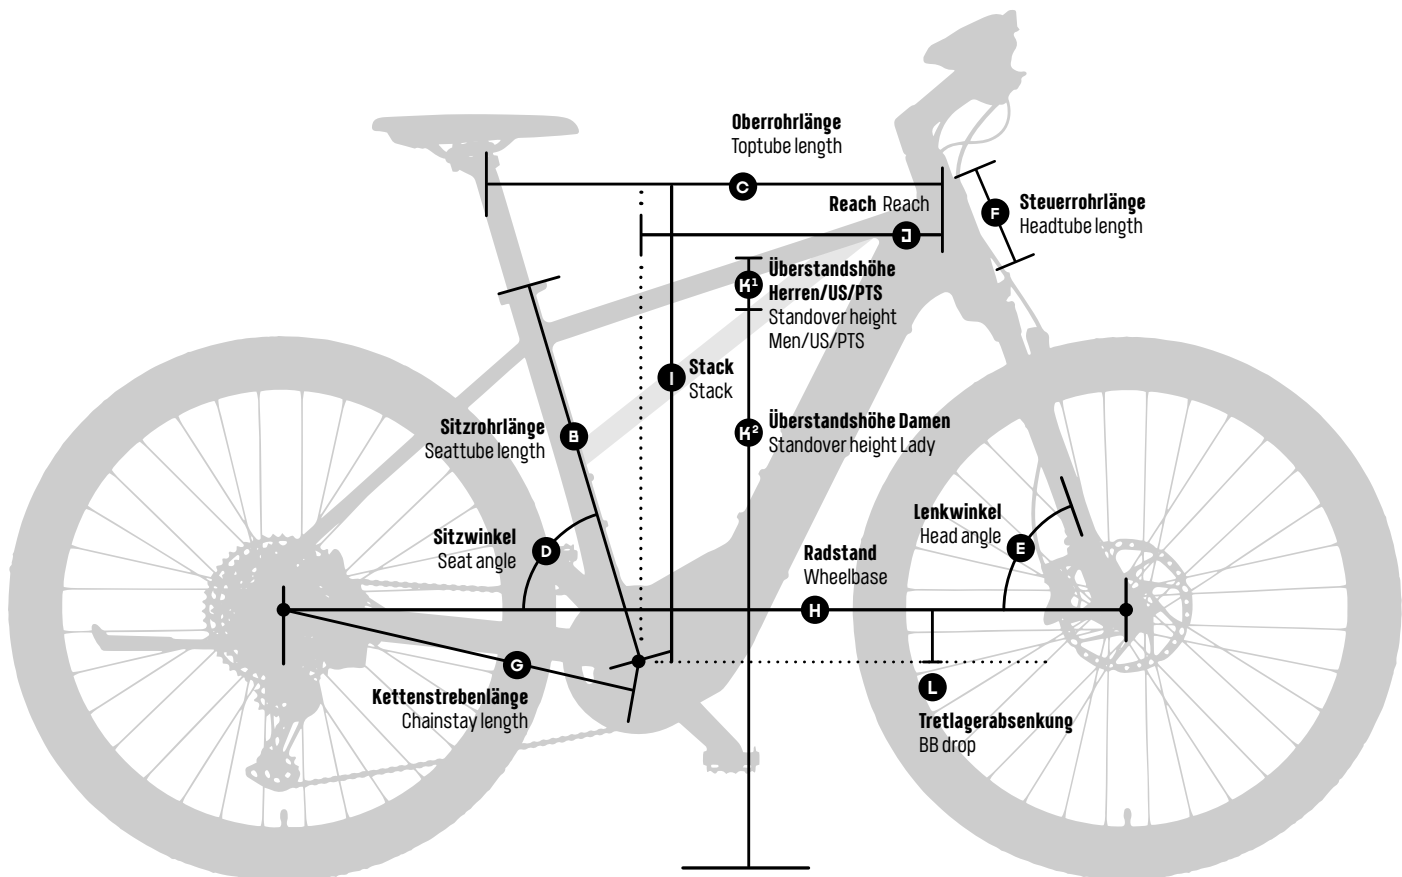

E-KIDS

R / SIZE

B C D E F G H I J K L

| | R / SIZE | B | C | D | E | F | G | H | I | J | K | L |
|---------------------|-------------|-----|-----|-----|-----|-----|-----|------|-----|-----|-----|----|
| MARCINA MINI ME 26" | 35cm / 152 | 350 | 540 | 74° | 69° | 110 | 450 | 1159 | 547 | 383 | 716 | 40 |
| MARCINA MINI ME 24" | 35cm / 128 | 350 | 520 | 74° | 69° | 110 | 420 | 1009 | 523 | 370 | 679 | 40 |