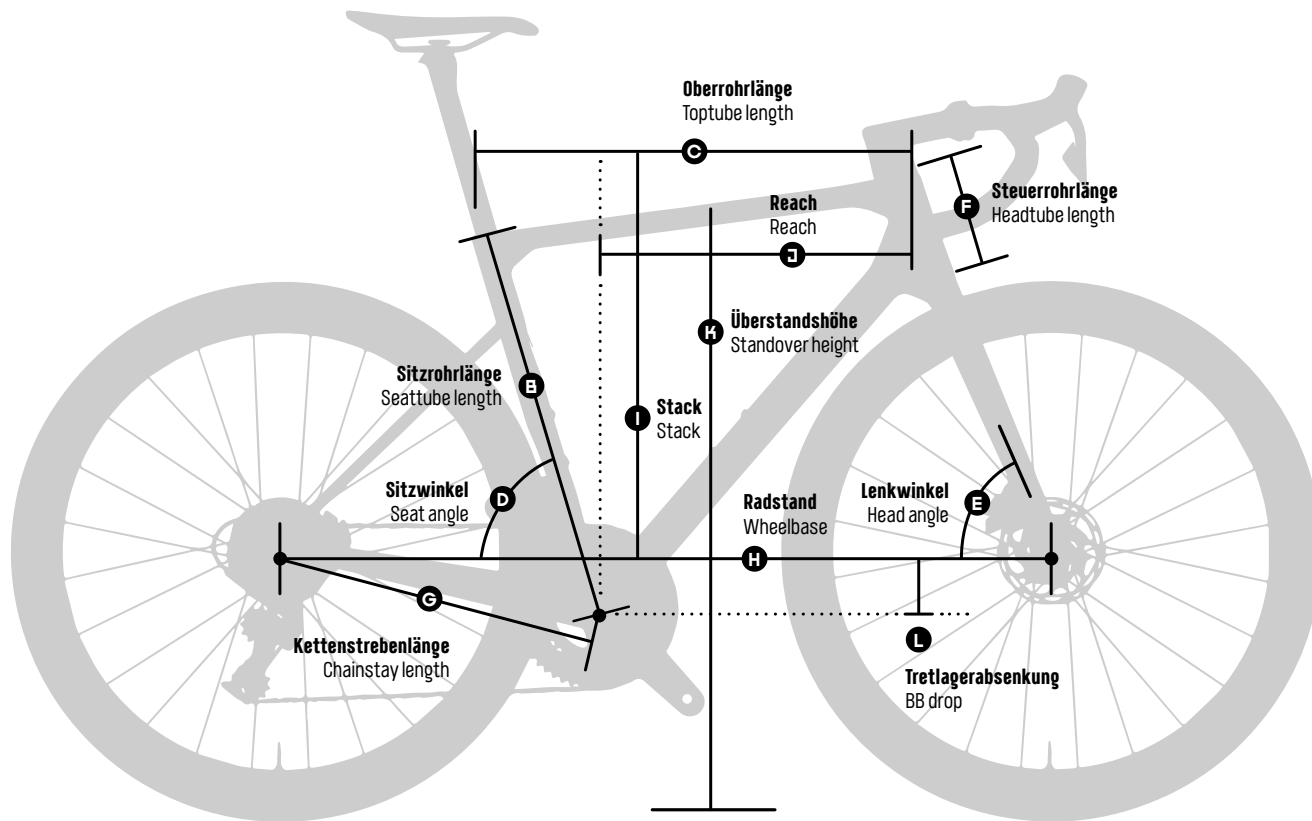

ROAD

	R / SIZE	B	C	D	E	F	G	H	I	J	K	L
REVELATOR ALTO - EXONIC - MASTER - ELITE	49cm / XS	440	510	74°	71,5°	115	410	959,7	519,2	361,1	733	72
	52cm / S	470	530	74°	72°	130	410	975,9	535,2	376,5	757	72
	55cm / M	500	550	73,5°	72°	145	410	991,2	549,5	387,2	778	72
	57cm / L	520	563	73°	72,5°	155	410	995,3	558,7	392,2	794	70
	59cm / XL	540	576	72,5°	72,5°	170	410	1004	571	396	811	68
REVELATOR ALTO - PRO	49cm / XS	490	510	75,5°	71,5°	130	410	975	533	372	742	72
	52cm / S	520	530	75,5°	72°	145	410	992	549	388	760	72
	55cm / M	550	550	75°	72°	160	410	1010	564	402	781	72
	57cm / L	570	563	74,5°	72,5°	170	410	1012	573	404	792	70
	59cm / XL	590	576	74°	72,5°	185	410	1021	585	408	809	68
X-STRADA - PRIME	49cm / XS	490	544,9	73,6°	68,1°	125	430	1055	555	384	776	58,1
	52cm / S	520	565,2	73,1°	69,1°	140	430	1060	573	394	799	58,1
	55cm / M	550	585,6	72,6°	70,2°	160	430	1066	596	401	824	58,1
	57cm / L	570	605,9	72,2°	70,2°	170	430	1082	604	414	838	56,3
	59cm / XL	590	626,2	71,7°	70,2°	185	430	1098	616	424	855	54,5
X-STRADA - MASTER - ELITE	49cm / XS	490	540	75,5°	70°	125	430	1041	542	400	757	72
	52cm / S	520	560	75°	71°	140	430	1047	560	410	780	72
	55cm / M	550	580	74,5°	72°	160	430	1054	583	418	805	72
	57cm / L	570	600	74°	72°	170	430	1069	590	431	820	70
	59cm / XL	590	620	73,5°	72°	185	430	1085	603	442	827	68
X-STRADA - 10 + 10 FIT - 20 + 20FIT + LFC	49cm / XS	490	540	75,5°	70°	125	430	1041	542	400	756	72
	52cm / S	520	560	75°	71°	140	430	1047	560	410	779	72
	55cm / M	550	580	74,5°	72°	160	430	1054	583	418	804	72
	57cm / L	570	600	74°	72°	170	430	1069	590	431	819	70
	59cm / XL	590	620	73,5°	72°	185	430	1085	603	442	837	68
X-STRADA - 30 + 30 FIT	49cm / XS	490	540	75,5°	70°	95	440	1050	542	400	760	72
	52cm / S	520	560	75°	71°	110	440	1056	560	410	783	72
	55cm / M	550	580	74,5°	72°	130	440	1063	582	419	808	72
	57cm / L	570	600	74°	72°	140	440	1078	590	431	822	70
	59cm / XL	590	620	73,5°	72°	155	440	1094	602	442	839	68