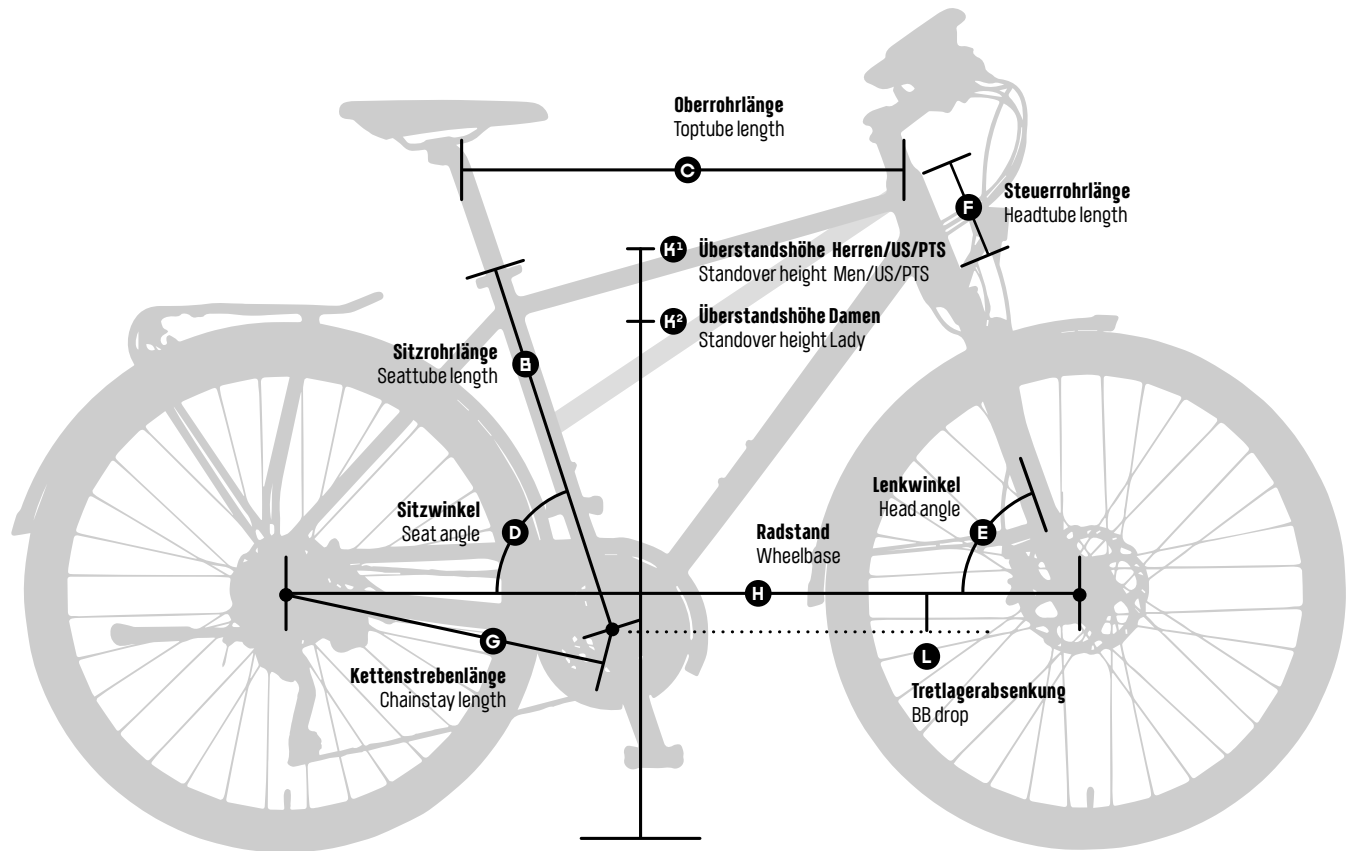

TREKKING

	R / SIZE	B	C	D	E	F	G	H	I	J	H¹	H²	L
X-LIFE - RACE + 1964 CROSS - ACTION + CROSS - ROAD + TRACK - TRACK STREET	43cm / XS	430	575	73°	70°	137	440	1071	598	392	-	715	55
	46cm / S	460	580	73°	70.5°	137	440	1070	600	397	797	715	55
	51cm / M	510	590	73°	70.5°	155	440	1081	617	401	830	724	55
	56cm / L	560	600	73°	70.5°	174	440	1092	635	406	861	732	55
	60cm / XL	600	615	73°	70.5°	190	440	1108	650	416	886	733	55
	63cm / XXL	630	635	73°	70.5°	210	440	1129	669	431	911	-	55
LIFE - STYLE + 1964 + FORCE - LITE + CONQUEST - SPACE + RIDE	43cm / XS	430	575	73°	70°	137	452	1077	-	-	-	699	55
	46cm / S	460	580	73°	70.5°	137	452	1082.4	-	-	789	707	55
	51cm / M	510	590	73°	70.5°	155	452	1093.3	-	-	819	715	55
	56cm / L	560	600	73°	70.5°	174	452	1104.1	-	-	853	724	55
	60cm / XL	600	615	73°	70.5°	190	452	1119.9	-	-	878	725	55
LIFE - 1964 + CONQUEST + SPACE + RIDE US	43cm / XS	430	580	71.5°	70°	150	474	1090.8	-	-	482	-	60
	46cm / S	460	590	71.5°	70°	160	474	1101.1	-	-	482	-	60
	51cm / M	510	600	71.5°	70°	174	474	1111	-	-	482	-	60
	56cm / L	560	615	71.5°	70°	190	474	1126.9	-	-	482	-	60
LIFE - TOUR - EIGHT	46cm / S	460	575	73°	71°	120	452	1070	-	-	788	678	55
	51cm / M	510	588	73°	71°	137	452	1084	-	-	814	680	55
	56cm / L	560	600	73°	71°	155	452	1096	-	-	846	682	55
	60cm / XL	600	616	73°	71°	174	452	1113	-	-	874	-	55
	63cm / XXL	630	634	73°	71°	190	452	1131	-	-	896	-	55
LIFE - TOUR - EIGHT US	43cm / XS	430	579	71.5°	70°	150	474	1088	-	-	422	-	60
	46cm / S	460	590	71.5°	70°	160	474	1100	-	-	422	-	60
	51cm / M	510	600	71.5°	70°	174	474	1110	-	-	422	-	60
	56cm / L	560	618	71.5°	70°	190	474	1128	-	-	460	-	60
LIFE - JOY	46cm / S	460	575	73°	71°	120	452	1070	-	-	789	701	55
	51cm / M	510	588	73°	71°	137	452	1084	-	-	815	705	55
	56cm / L	560	600	73°	71°	155	452	1096	-	-	847	714	55
	60cm / XL	600	616	73°	71°	174	452	1113	-	-	875	-	55
LIFE - JOY E	43cm / XS	430	577	71.5°	70°	150	474	1088	-	-	469	-	60
	46cm / S	460	595	71.5°	70°	160	474	1100	-	-	467	-	60
	51cm / M	510	596	71.5°	70°	174	474	1110	-	-	482	-	60
	56cm / L	560	618	71.5°	70°	190	474	1128	-	-	479	-	60