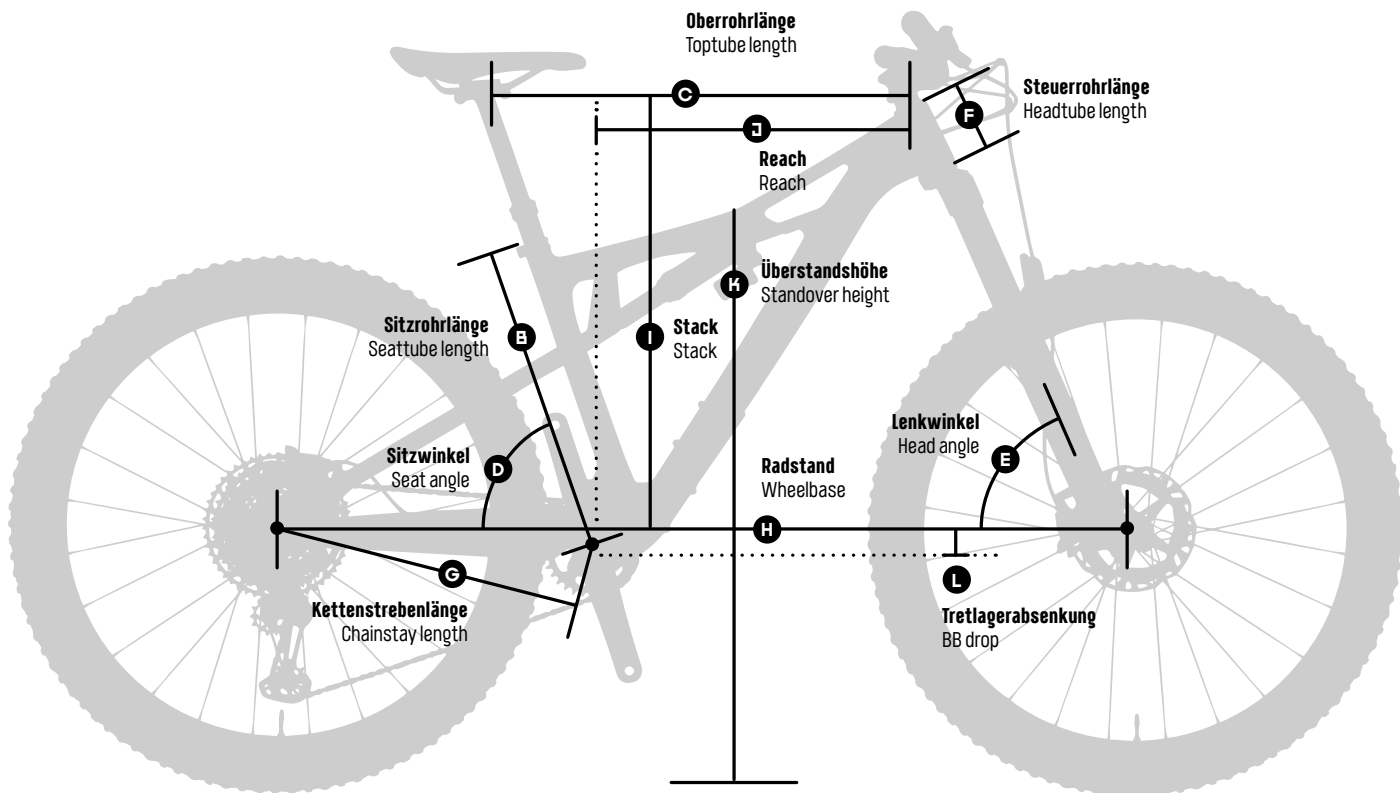

MTB

	R / SIZE	B	C	D	E	F	G	H	I	J	K	L
PROWLER	43cm / 17" / M	430	590	76°(70.6°)	66°	90	436	1190	610	440	810	27
	48cm / 19" / L	450	610	76°(71°)	66°	105	436	1213	624	456	810	27
	53cm / 21" / XL	480	640	76°(71.5°)	66°	120	436	1245	638	483	810	27
SCARP MT	38cm / 15" / S	380	583	74°(69°)	67.5°	95	435	1131	593	413	790	38
	43cm / 17" / M	430	603	74°(69.5°)	67.5°	105	435	1152	603	431	790	38
	48cm / 19" / L	480	623	74°(70°)	67.5°	115	435	1174	612	448	790	38
	53cm / 21" / XL	530	643	74°(70.5°)	67.5°	125	435	1195	622	466	796	38
SCARP	38cm / 15" / S	380	580	75°(70°)	68.5°	95	435	1124	586	423	780	45
	43cm / 17" / M	430	600	75°(70.5°)	68.5°	105	435	1145	596	440	780	45
	48cm / 19" / L	480	620	75°(71°)	68.5°	115	435	1166	605	458	780	45
	53cm / 21" / XL	530	640	75°(71.5°)	68.5°	125	435	1187	614	475	786	45
SCARP 294	43cm / 17" / M	430	600	74.5/72.7°	70°	105	441	1129	603	433	775	45
	48cm / 19" / L	480	620	74.5/72.9°	70°	115	441	1149	612	450	772	45
	53cm / 21" / XL	530	640	74.5/73°	70°	125	441	1170	621	468	771	45
MYROON	38cm / 15" / S	380	590	74.5/72°	69.5°	90	430	1092	594	425	761	70
	43cm / 17" / M	430	610	74.5/72°	69.5°	100	430	1113	604	443	775	70
	48cm / 19" / L	480	630	74.5/72°	69.5°	110	430	1134	613	460	803	70
	53cm / 21" / XL	530	650	74.5/72°	69.5°	120	430	1155	622	477	832	70
ULTRA 29" CHICAGO 29"	38cm / 15" / S	380	575	74°	69°	100	440	1088	605	401	762	70
	43cm / 17" / M	430	595	74°	69°	110	440	1109	614	419	769	70
	48cm / 19" / L	480	615	74°	69°	125	440	1131	629	435	799	70
	53cm / 21" / XL	530	635	74°	69°	140	440	1152	642	451	831	70
	57cm / 22.5" / XXL	570	650	74°	69°	160	440	1169	661	460	860	70
CHICAGO 27"	32cm / 12.5" / XS	320	560	74°	68.5°	100	435	1081	545	404	710	45
	38cm / 15" / S	380	575	74°	68.5°	110	435	1097	555	416	717	45
	43cm / 17" / M	430	595	74°	68.5°	125	435	1118	569	432	747	45
	48cm / 19" / L	480	615	74°	68.5°	140	435	1140	582	448	777	45
	53cm / 21" / XL	530	635	74°	68.5°	160	435	1162	601	463	811	45
ULTRA GLORINETTE 27" PENNY LANE 27"	32cm / 12.5" / XS	320	560	73°	68.5°	110	435	1071	555	390	714	45
	37cm / 15" / S	370	565	73°	68.5°	125	435	1077	569	391	724	45
	42cm / 17" / M	420	585	73°	68.5°	140	435	1099	582	407	751	45
	47cm / 19" / L	470	605	73°	68.5°	160	435	1120	601	421	783	45
	52cm / 21" / XL	520	625	73°	68.5°	180	435	1142	620	436	814	45