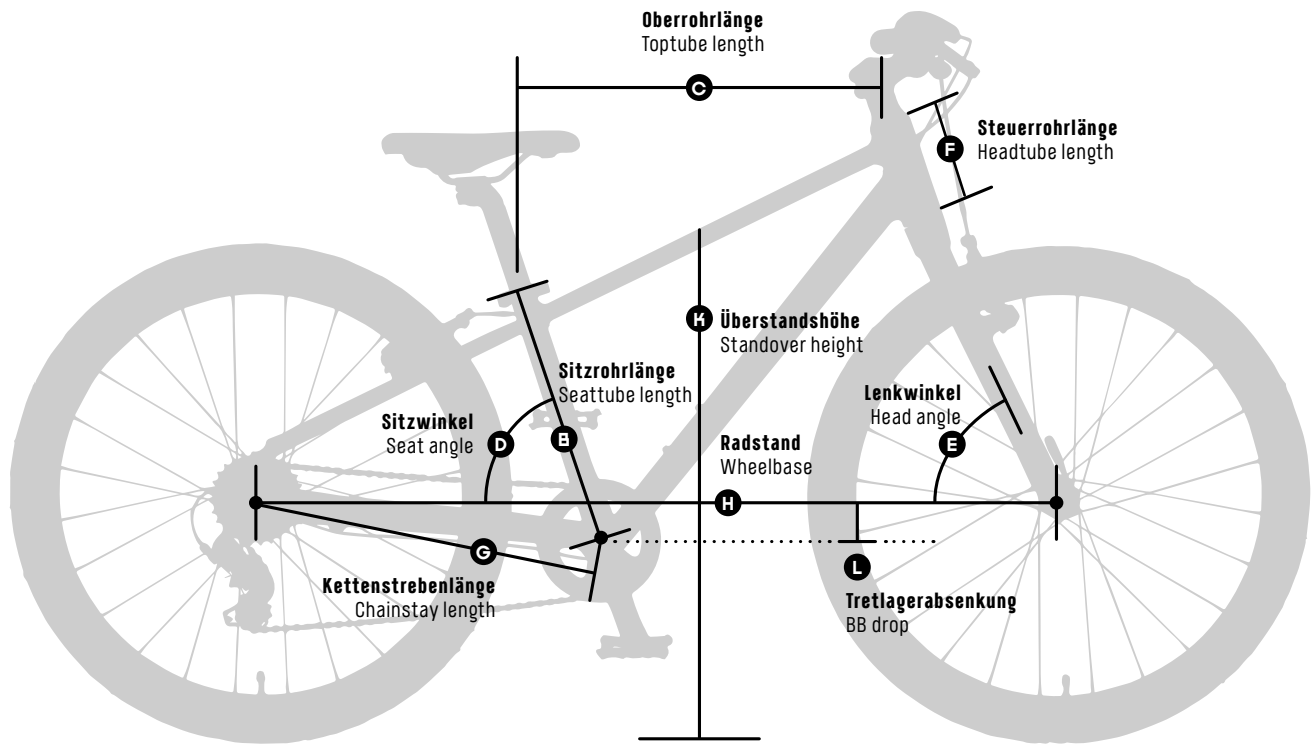

URBAN/CITY

| | A / SIZE | B | C | D | E | F | G | H | K | L |
|------------------------|-----------|-----|-----|-------|-------|-----|-----|------|-----|----|
| KENT / CHESTER MAN | 51cm / M | 510 | 586 | 73° | 71.5° | 155 | 445 | 1073 | 796 | 60 |
| | 56cm / L | 560 | 597 | 73° | 71.5° | 174 | 445 | 1096 | 827 | 60 |
| | 60cm / XL | 600 | 612 | 73° | 71.5° | 190 | 445 | 1114 | 852 | 60 |
| KENT / CHESTER LADY | 46cm / S | 460 | 574 | 73° | 71.5° | 137 | 445 | 1069 | 681 | 60 |
| | 51cm / M | 510 | 586 | 73° | 71.5° | 155 | 445 | 1073 | 689 | 60 |
| CITY LINE 28 WAVE | 43cm / XS | 430 | 582 | 71.5° | 68.5° | 160 | 482 | 1106 | 396 | 80 |
| | 46cm / S | 460 | 594 | 71.5° | 68.5° | 174 | 482 | 1120 | 396 | 80 |
| | 51cm / M | 510 | 612 | 71.5° | 68.5° | 190 | 482 | 1138 | 400 | 80 |
| | 56cm / L | 540 | 625 | 71.5° | 68.5° | 190 | 482 | 1151 | 400 | 80 |
| CITY FUN 28 WAVE | 43cm / XS | 430 | 600 | 72.6° | 70° | 160 | 482 | 1091 | 386 | 69 |
| | 46cm / S | 460 | 612 | 72.6° | 70° | 174 | 482 | 1103 | 388 | 69 |
| | 51cm / M | 510 | 620 | 72.6° | 70° | 190 | 482 | 1113 | 388 | 69 |
| CITY FUN 26 WAVE | 43cm / XS | 430 | 576 | 72.6° | 70° | 160 | 458 | 1055 | 372 | 51 |
| TOURELLA | 46cm / S | 460 | 603 | 71° | 70° | 180 | 468 | 1113 | 453 | 65 |
| | 51cm / M | 510 | 623 | 71° | 70° | 200 | 468 | 1133 | 452 | 65 |