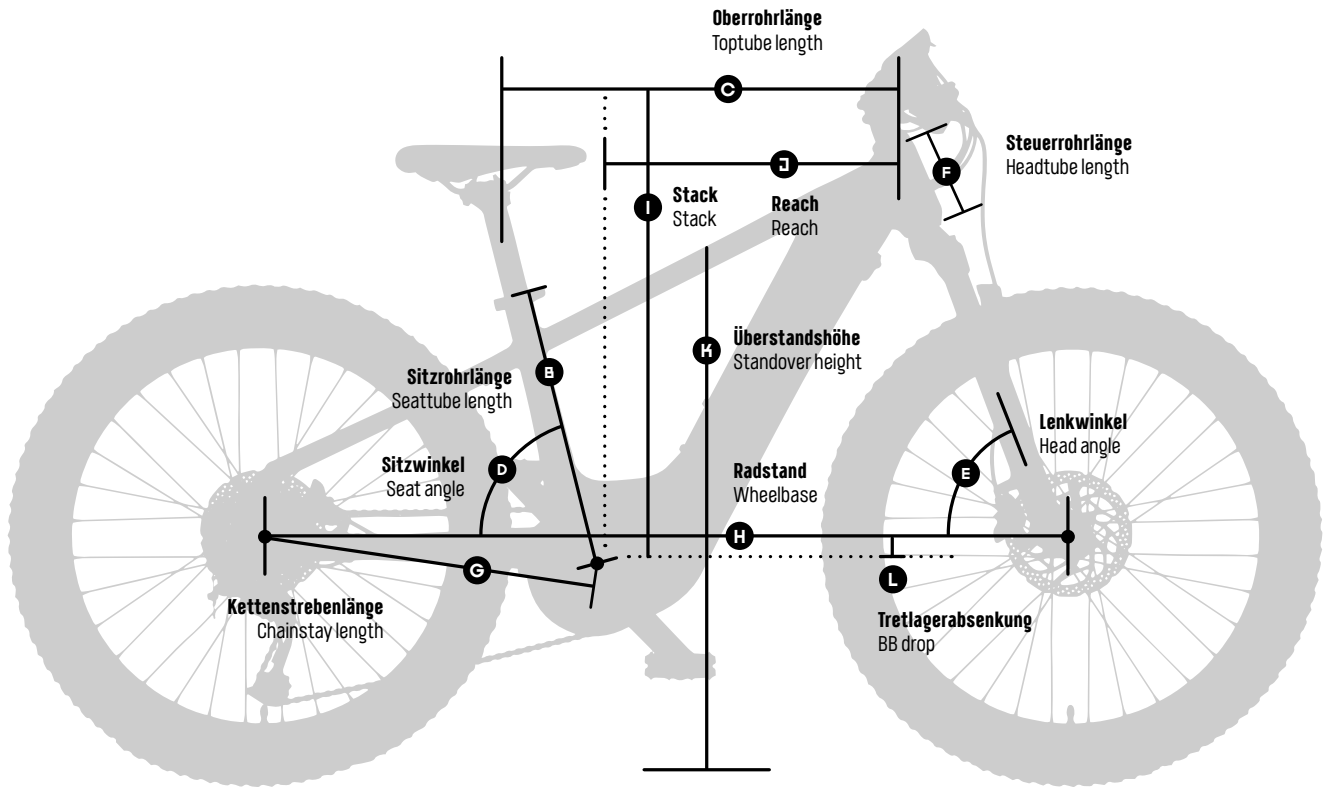

E-KIDS

R / SIZE

B C D E F G H I J K L

| | R / SIZE | B | C | D | E | F | G | H | I | J | K | L |
|---------------------|-------------|-----|-----|-----|-----|-----|-----|------|-----|-----|-----|----|
| MARCINA MINI ME 26" | 35cm / 152 | 350 | 540 | 74° | 69° | 110 | 450 | 1159 | 547 | 383 | 716 | 40 |
| MARCINA MINI ME 24" | 35cm / 128 | 350 | 520 | 74° | 69° | 110 | 420 | 1009 | 523 | 370 | 679 | 40 |